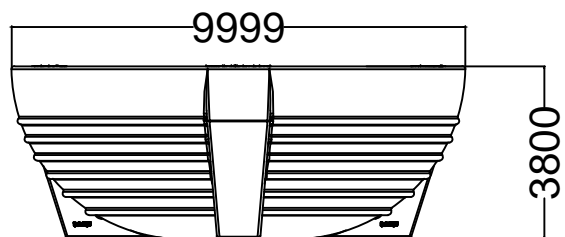

**MACAGI srl**  
benessere bambino

FIORIERA POLY

MC300

SCALA

ARTICOLO

CODICE ARTICOLO

≠	± 1 mm
∅	± 1 mm
↔	± 2 mm
Tolleranze Generali	

Riferim. TAV

1	1	FIORIERA POLY:Pianta e prospetti		MC300	
Quant. Pezzi	Figura	Denominazione	Finitura	Codice	Rev.

	20/12/2019			
Revisione	Data	Motivo	Redatto	Verific. e Approvato

NormeISO

Directories

File