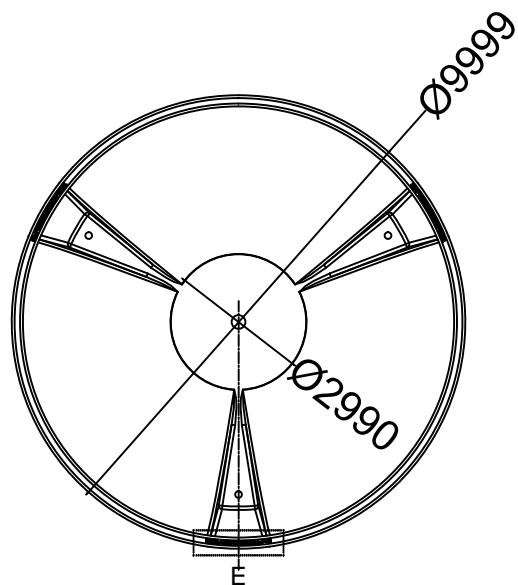

**MACAGI srl**  
benessere bambino

FIORIERA POLY

MC300

SCALA

ARTICOLO

CODICE ARTICOLO

≠	± 1 mm
∅	± 1 mm
↔	± 2 mm
Tolleranze Generali	

Riferim. TAV

1	1	FIORIERA POLY:Pianta e prospetti		MC300	
Quant. Pezzi	Figura	Denominazione	Finitura	Codice	Rev.

	20/12/2019			
Revisione	Data	Motivo	Redatto	Verific. e Approvato

NormeISO

Directories

File