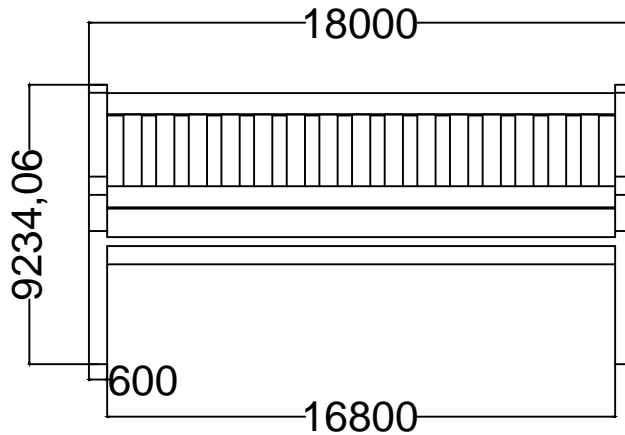

**MACAGI srl**  
benessere bambino

PANCHINA EUCALIPTO

MC108GC

SCALA

ARTICOLO

CODICE ARTICOLO

NormeISO

Directories

≠	± 1 mm
∅	± 1 mm
↔	± 2 mm
Tolleranze Generali	

Riferim. TAV

1	1	PANCHINA EUCALIPTO: Pianta e prospetti		MC108GC	
Quant. Pezzi	Figura	Denominazione	Finitura	Codice	Rev.

Revisione	20/12/2019			
Data		Motivo	Redatto	Verific. e Approvato