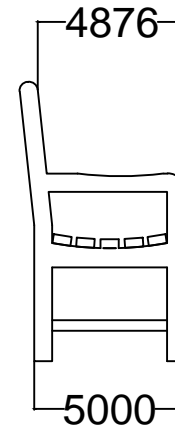

**MACAGI srl**  
benessere bambino

PANCHINA EUCALIPTO

MC108GC

SCALA

ARTICOLO

CODICE ARTICOLO

NormeISO

Directories

≠	± 1 mm
∅	± 1 mm
↔	± 2 mm
Tolleranze Generali	

Riferim. TAV

1	1	PANCHINA EUCALIPTO: Pianta e prospetti		MC108GC	
Quant. Pezzi	Figura	Denominazione	Finitura	Codice	Rev.

Revisione	20/12/2019			
Data		Motivo	Redatto	Verific. e Approvato