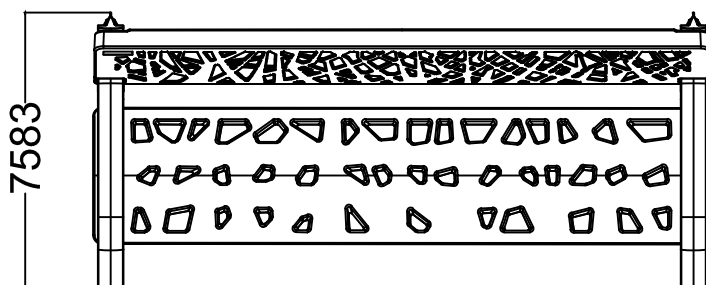

MACAGI srl
benessere bambino

PANCHINA POLY CLASSICA

MC106

SCALA

ARTICOLO

CODICE ARTICOLO

≠	± 1 mm
∅	± 1 mm
↔	± 2 mm
Tolleranze Generali	

Riferim. TAV

1	1	PANCHINA POLY CLASSICA: Pianta e prospetti		MC106	
Quant. Pezzi	Figura	Denominazione	Finitura	Codice	Rev.

Revisione	19/12/2019	Motivo	Redatto	Verific. e Approvato
Data				

NormeISO

Directories

File