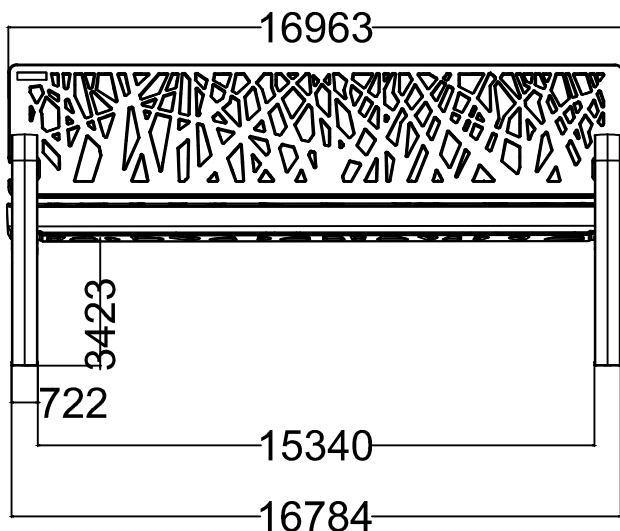

MACAGI srl
benessere bambino

PANCHINA POLY CLASSICA

MC106

SCALA

ARTICOLO

CODICE ARTICOLO

≠	± 1 mm
∅	± 1 mm
↔	± 2 mm
Tolleranze Generali	

Riferim. TAV

1	1	PANCHINA POLY CLASSICA: Pianta e prospetti		MC106	
Quant. Pezzi	Figura	Denominazione	Finitura	Codice	Rev.

Revisione	19/12/2019	Motivo	Redatto	Verific. e Approvato
Data				

NormeISO

Directories

File