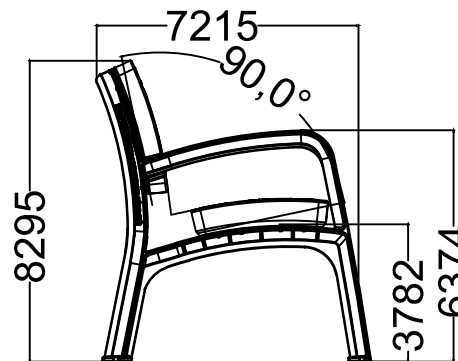

MACAGI srl
benessere bambino

PANCHINA POLY CLASSICA

MC106

SCALA

ARTICOLO

CODICE ARTICOLO

≠	± 1 mm
∅	± 1 mm
↔	± 2 mm
Tolleranze Generali	

Riferim. TAV

1	1	PANCHINA POLY CLASSICA: Pianta e prospetti		MC106	
Quant. Pezzi	Figura	Denominazione	Finitura	Codice	Rev.

Revisione	19/12/2019	Motivo	Redatto	Verific. e Approvato
Data				

NormeISO

Directories

File