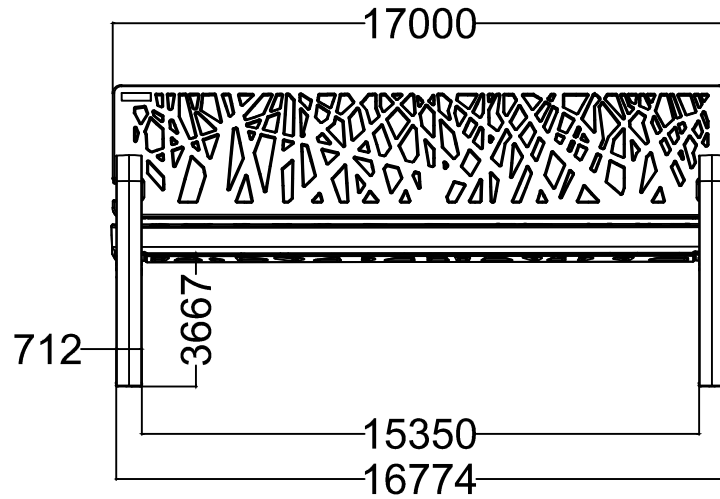

**MACAGI srl**  
benessere bambino

PANCHINA POLY DESIGN

MC1018

SCALA

ARTICOLO

CODICE ARTICOLO

NormeISO

Directories

≠	± 1 mm
∅	± 1 mm
↔	± 2 mm
Tolleranze Generali	

Riferim. TAV

1	1	PANCHINA POLY DESIGN: Pianta e prospetti		MC1018	
Quant. Pezzi	Figura	Denominazione	Finitura	Codice	Rev.

Revisione	19/12/2019	Motivo	Redatto	Verific. e Approvato
Data				