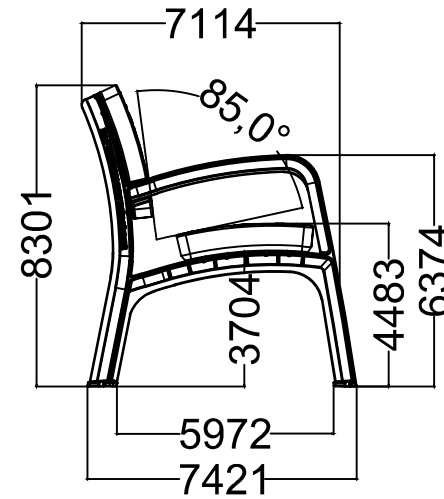

**MACAGI srl**  
benessere bambino

PANCHINA POLY DESIGN

MC1018

SCALA

ARTICOLO

CODICE ARTICOLO

NormeISO

Directories

≠	± 1 mm
∅	± 1 mm
↔	± 2 mm
Tolleranze Generali	

Riferim. TAV

1	1	PANCHINA POLY DESIGN: Pianta e prospetti		MC1018	
Quant. Pezzi	Figura	Denominazione	Finitura	Codice	Rev.

Revisione	19/12/2019	Motivo	Redatto	Verific. e Approvato
Data				