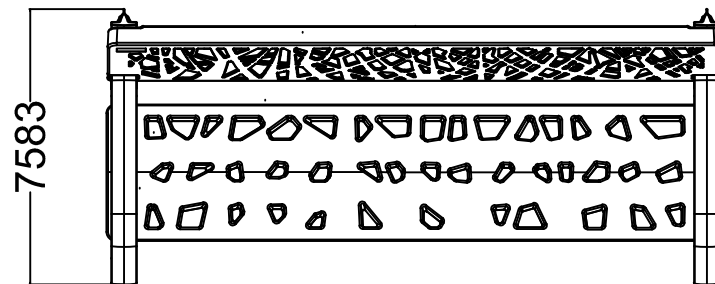

**MACAGI srl**  
benessere bambino

PANCHINA POLY DESIGN

MC1018

SCALA

ARTICOLO

CODICE ARTICOLO

NormeISO

Directories

≠	± 1 mm
∅	± 1 mm
↔	± 2 mm
Tolleranze Generali	

Riferim. TAV

1	1	PANCHINA POLY DESIGN: Pianta e prospetti		MC1018	
Quant. Pezzi	Figura	Denominazione	Finitura	Codice	Rev.

Revisione	19/12/2019	Motivo	Redatto	Verific. e Approvato
Data				