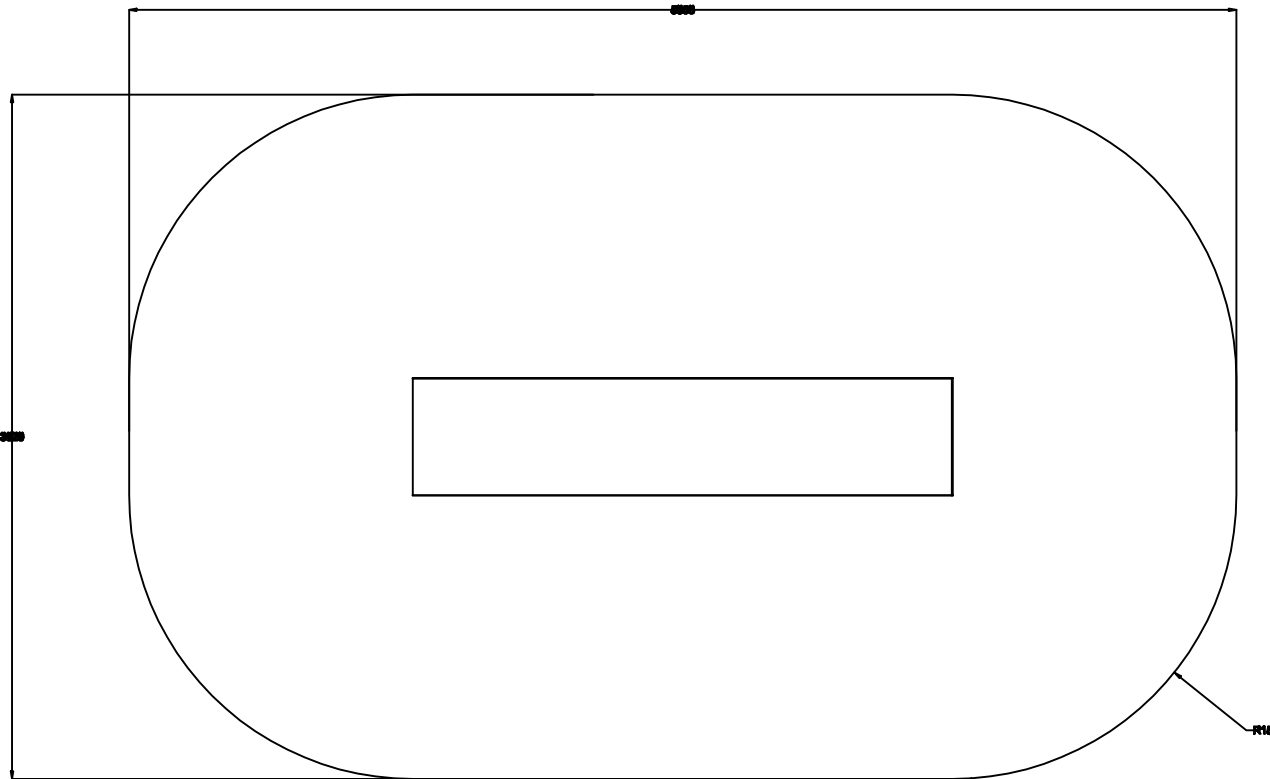

MACAGI srl
benessere bambino

BILICO
ARTICOLO

M105
CODICE ARTICOLO

SCALA

NormeISO

Directories

File

AREA IMPATTO: 19.27 MQ

≠	± 1 mm
∅	± 1 mm
↔	± 2 mm
Tolleranze Generali	

Riferim. TAV

1		BILICO: AREA IMPATTO		M105	
Quant. Pezzi	Figura	Denominazione	Finitura	Codice	Rev.

Revisione	17/12/2019	Motivo	Redatto	Verific. e Approvato
Data				