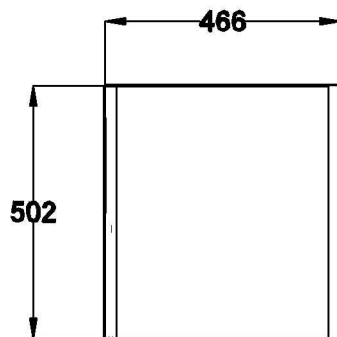

MACAGI srl
benessere bambino

CESTINO ASIA

992

SCALA

ARTICOLO

CODICE ARTICOLO

Directories NormeISO

≠	± 1 mm
∅	± 1 mm
↔	± 2 mm
Tolleranze Generali	

Riferim. TAV

1	1	CESTINO ASIA: Pianta e prospetti		992	
Quant. Pezzi	Figura	Denominazione	Finitura	Codice	Rev.

	19/12/2019			
Revisione	Data	Motivo	Redatto	Verific. e Approvato

File