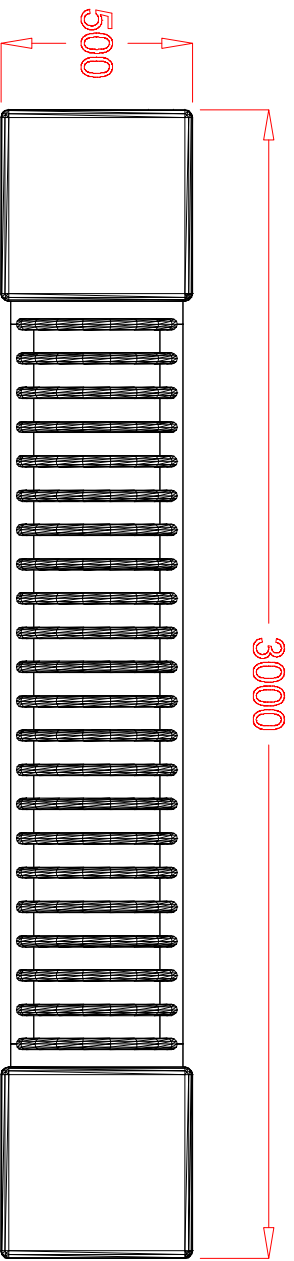

MACAGGI SRL
BENESSERE BAMBINO

PORTABICICLETTE JUPITER
ARTICOLO

965
CODICE ARTICOLO

SCALA 1 : 20

1	1	Porta bici Jupiter: prospetti			0
Quant. Pezzi	Figura	Denominazione	Finitura	Codice	Rev.

≠	± 1 mm
∅	± 1 mm
↔	± 2 mm
Tolleranze Generali	

Riferim. TAV

0	09/10/2013	Prima Emissione	
Revisione	Data	Motivo	Redatto
			Verific. e Approvato

File

Directories

NormeISO