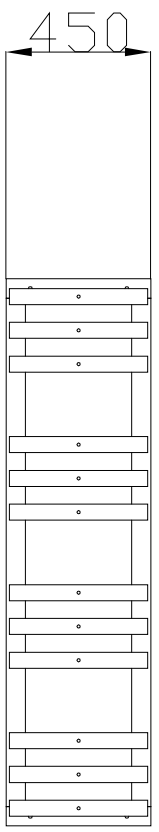

MA . CA . GI .
COSTRUZIONI ARREDO PARCHI

PORTABICICLETTE LUCANO
ARTICOLO

934-8
CODICE ARTICOLO

Scala 1 : 25

1	1	PORTABICICLETTE 8 POSTI ZINCATO	934-8	0		
Quant. Pezzi	Figura	Denominazione	Codice	Rev.		
0	19 / 10 / 99	PRIMA EMISSIONE				
Revisione	Data	Motivo	Redatto	Verific. e Approvato		

± 5 mm	
Tolleranze Generali	

RITAV
