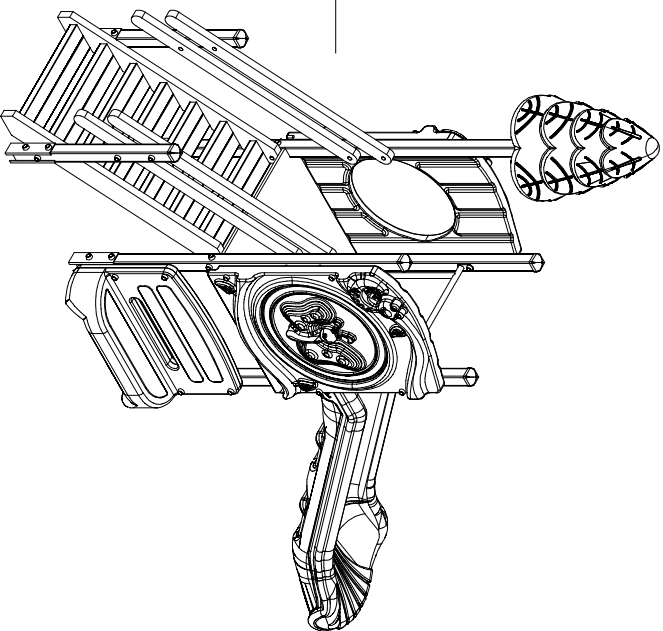

**MACAGI SRI**  
*benessere bambino*

MODULO FELCE  
ARTICOLO

842N  
CODICE ARTICOLO

SCALA 1 : 50

1	MODULO FELCE: Pianta e prospetti		
Quant. Pezzi	Figura	Denominazione	Verniciato Acrilico
0	28/12/2018	Prima Emissione	842N
Revisione	Data	Motivo	Codice
			Rev.