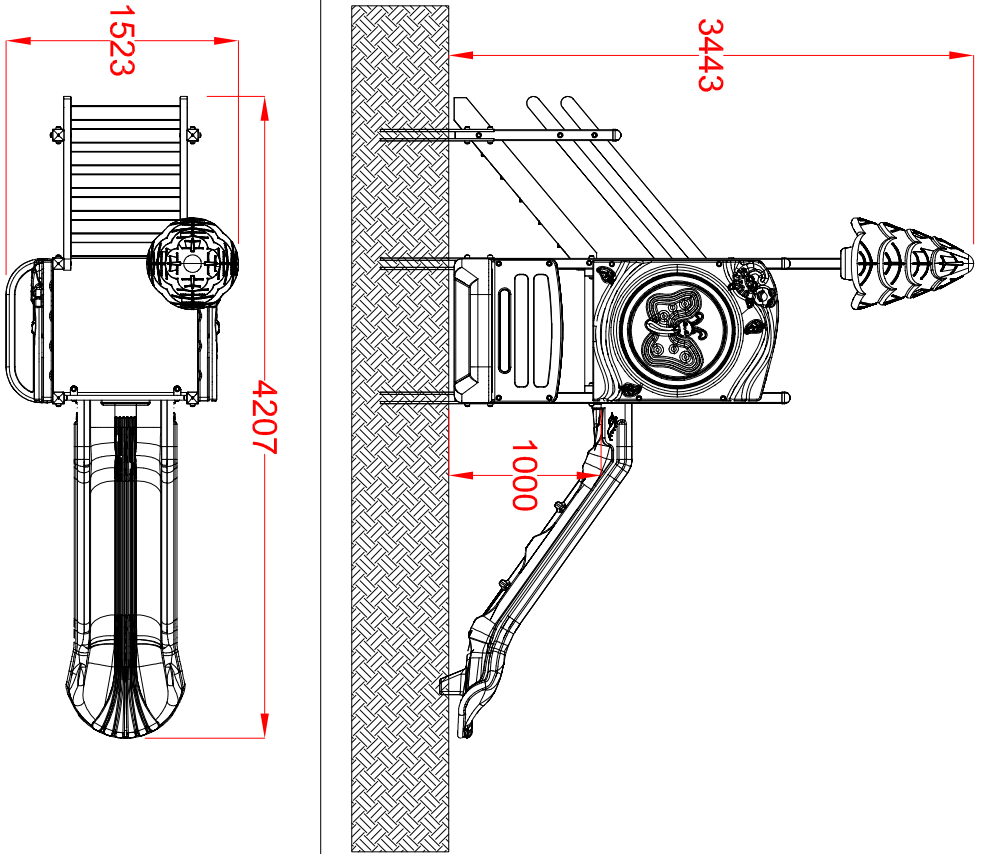

**MACAGI SRI**  
*benessere bambino*

MODULO FELCE  
ARTICOLO

842N  
CODICE ARTICOLO

SCALA 1 : 50

1	MODULO FELCE: Pianta e prospetti		
Quant. Pezzi	Figura	Denominazione	Verniciato Acrilico
0	28/12/2018	Prima Emissione	842N
Revisione	Data	Motivo	Codice
			Rev.

≠	± 1 mm
∅	± 1 mm
↔	± 2 mm
Tolleranze Generali	

Riferim. TAV

Verific. e Approvato