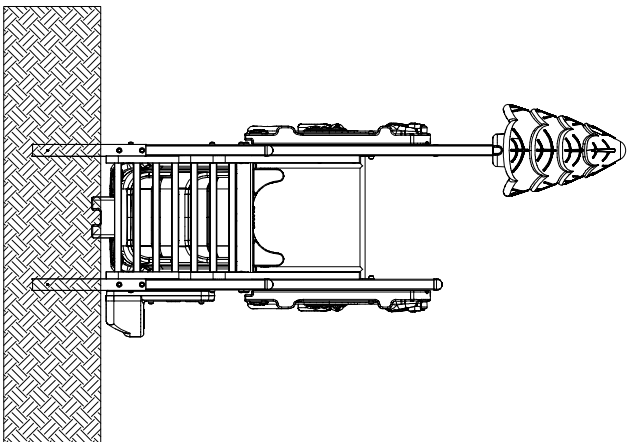

**MACAGI SRI**  
*benessere bambino*

MODULO FELCE  
ARTICOLO

842N  
CODICE ARTICOLO

SCALA 1 : 50

1	MODULO FELCE: Pianta e prospetti		
Quant. Pezzi	Figura	Denominazione	Verniciato Acrilico
0	28/12/2018	Prima Emissione	842N
Revisione	Data	Motivo	Codice
			Rev.