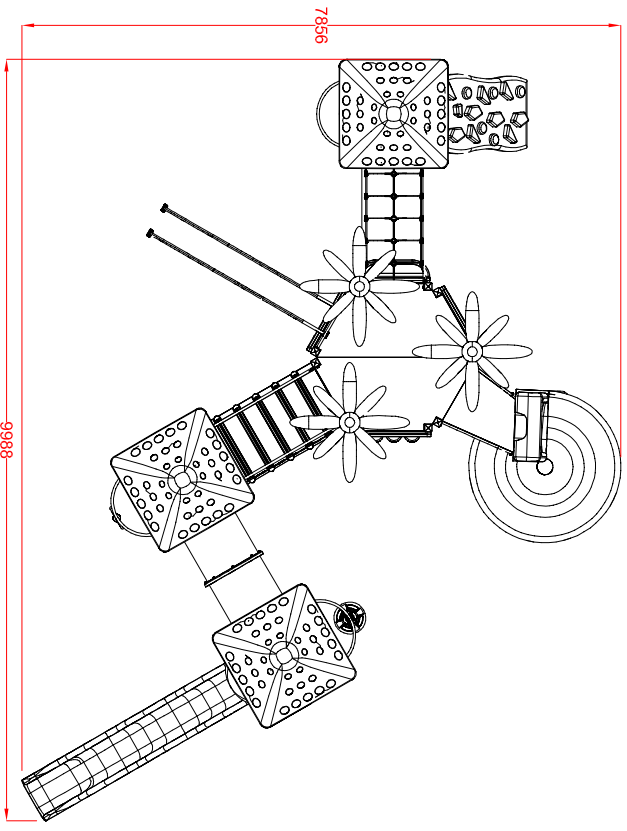

MACAGI SRI
benessere bambino

COMPLESSO MOST VERSIONE IN METALLO
ARTICOLO

834JRI
CODICE ARTICOLO

SCALA 1 : 100

1	Quant. Pezzi	Figura	COMPLESSO MOST IN METALLO: Pianta e prospetti	Denominazione	Verniciato Acrilico	Finitura	834JRI	Codice	Rev.
---	--------------	--------	---	---------------	---------------------	----------	--------	--------	------

≠	± 1 mm
∅	± 1 mm
↔	± 2 mm
Tolleranze Generali:	

Riferim. TAV