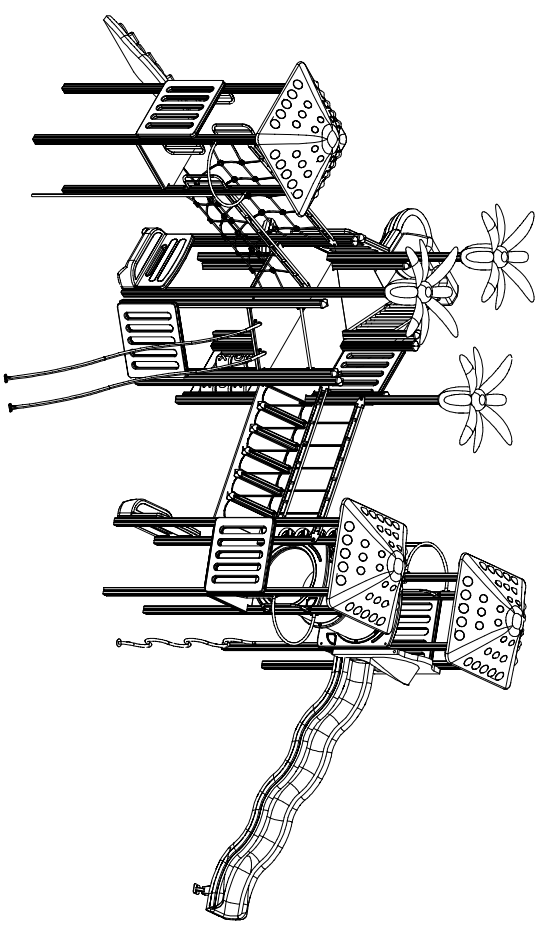

MACAGI SRI
benessere bambino

COMPLESSO MOST VERSIONE IN METALLO
ARTICOLO

834JRI
CODICE ARTICOLO

SCALA 1 : 100

1	Quant. Pezzi	Figura	COMPLESSO MOST IN METALLO: Pianta e prospetti	Denominazione	Verniciato Acrilico	Finitura	834JRI	Codice	Rev.
---	--------------	--------	---	---------------	---------------------	----------	--------	--------	------

≠	± 1 mm
∅	± 1 mm
↔	± 2 mm
Tolleranze Generali:	

Riferim. TAV