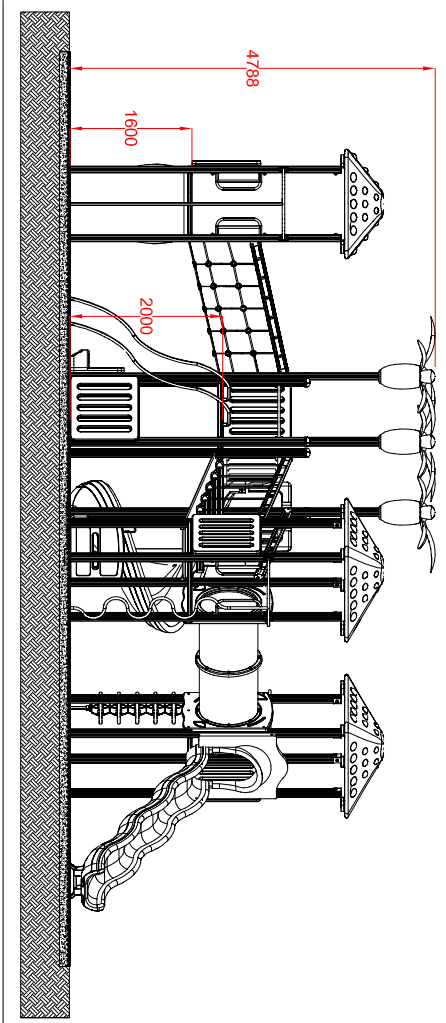

MACAGI SRI
benessere bambino

COMPLESSO MOST VERSIONE IN METALLO
ARTICOLO

834JRI
CODICE ARTICOLO

SCALA 1 : 100

1	Quant. Pezzi	Figura	COMPLESSO MOST IN METALLO: Pianta e prospetti	Denominazione	Verniciato Acrilico	Finitura	834JRI	Codice	Rev.
---	--------------	--------	---	---------------	---------------------	----------	--------	--------	------

≠	± 1 mm
∅	± 1 mm
↔	± 2 mm
Tolleranze Generali:	

Riferim. TAV