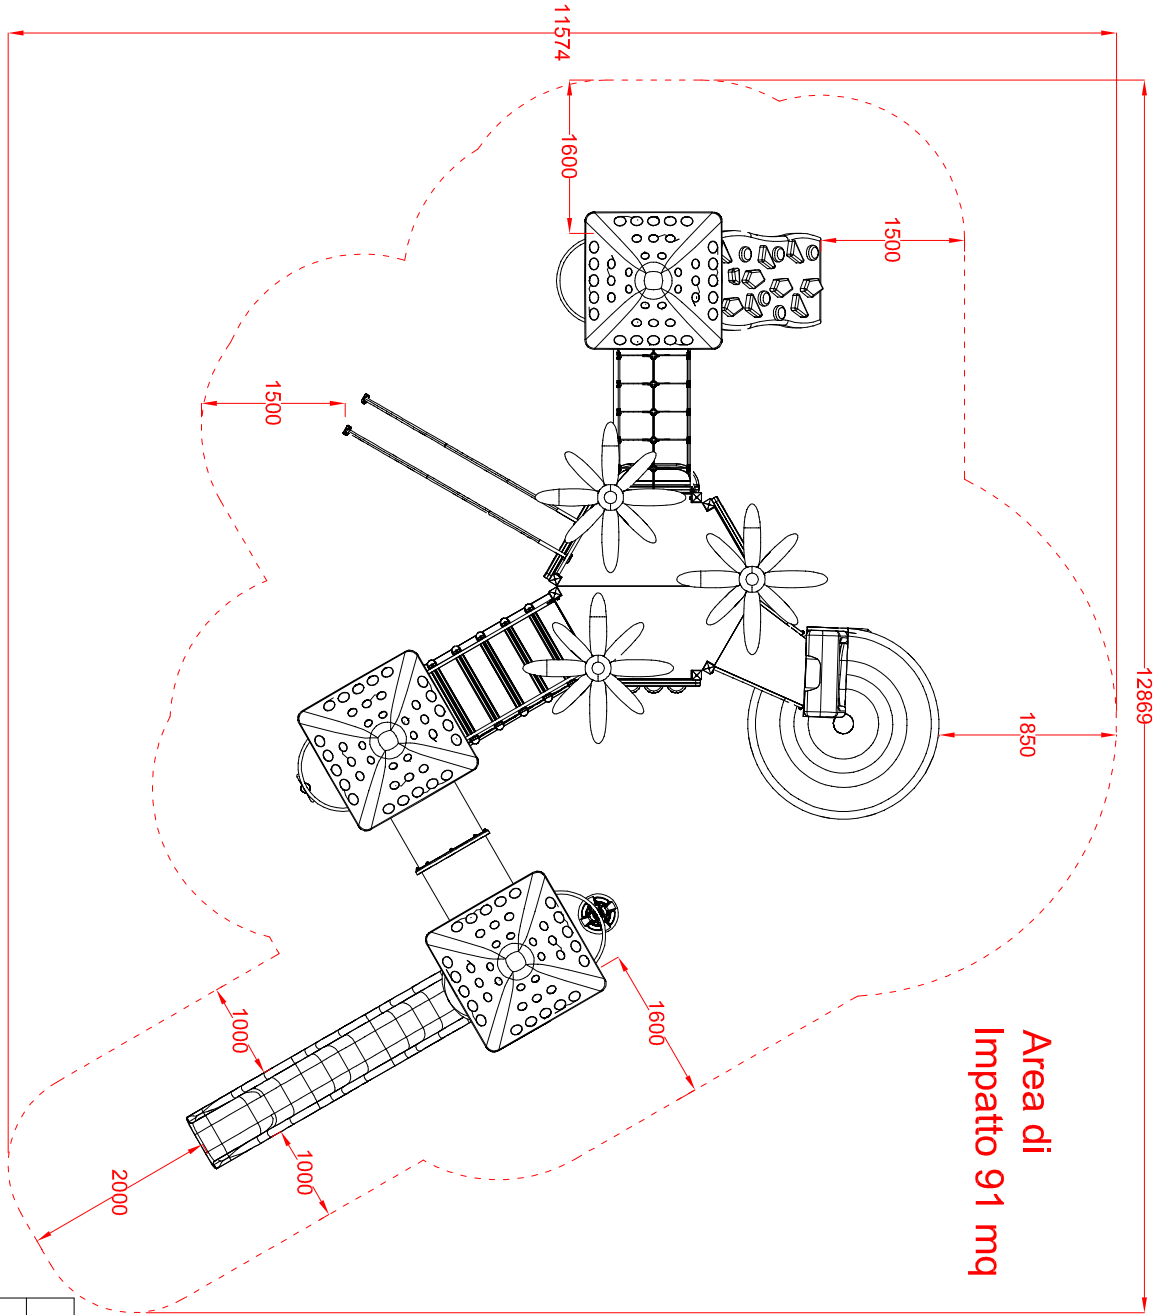

MACAGI srl
benessere bambino

COMPLESSO MOST VERSIONE IN METALLO
ARTICOLO

834JRI
CODICE ARTICOLO

SCALA 1 : 80

1	Quant. Pezzi	Figura	COMPLESSO MOST IN METALLO: Area di impatto	Denominazione	Verniciato Acrilico	Finitura	834JRI	Codice	Rev.
2	Revisione	19/10/2018	Data	Restyling articolo	Motivo		Cristian M.	Redatto	Verific. e Approvato

≠	± 1 mm
∅	± 1 mm
↔	± 2 mm

Tolleranze Generali

Riferim. TAV