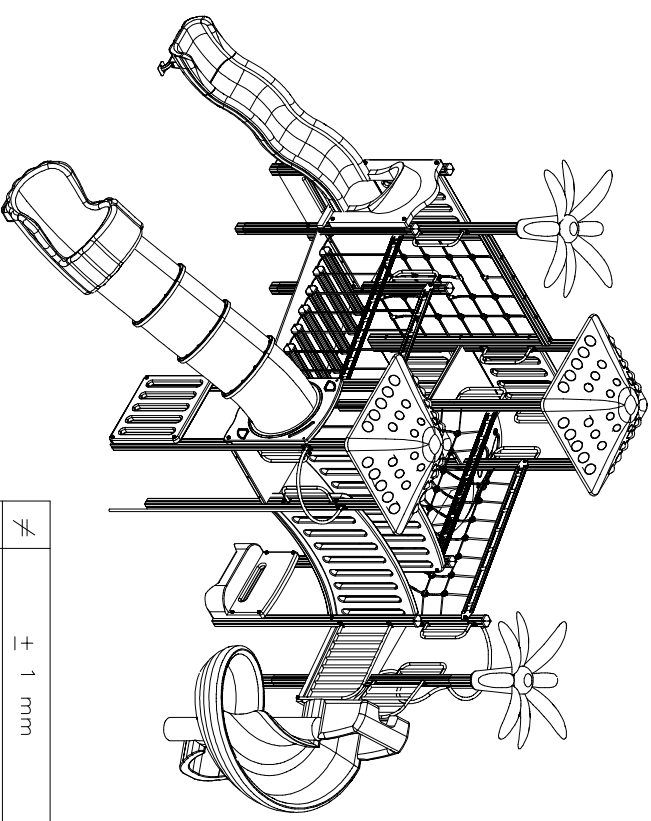

MACAGI s.r.l.
benessere bambino

COMPLESSO PAL VERSIONE IN METALLO
ARTICOLO

830JRI
CODICE ARTICOLO

SCALA 1 : 90

1	Quant. Pezzi	Figura	COMPLESSO PAL IN METALLO: Pianta e prospetti	Denominazione	Verniciato Acrilico	Finitura	830JRI	Codice	Rev.
---	--------------	--------	--	---------------	---------------------	----------	--------	--------	------

≠	± 1 mm
∅	± 1 mm
↔	± 2 mm
Tolleranze Generali	

Riferim. TAV

2	Revisione	14/02/2019	Data	Restyling Articolo	Motivo	Cristian M.	Redatto	Verific. e Approvato
---	-----------	------------	------	--------------------	--------	-------------	---------	----------------------