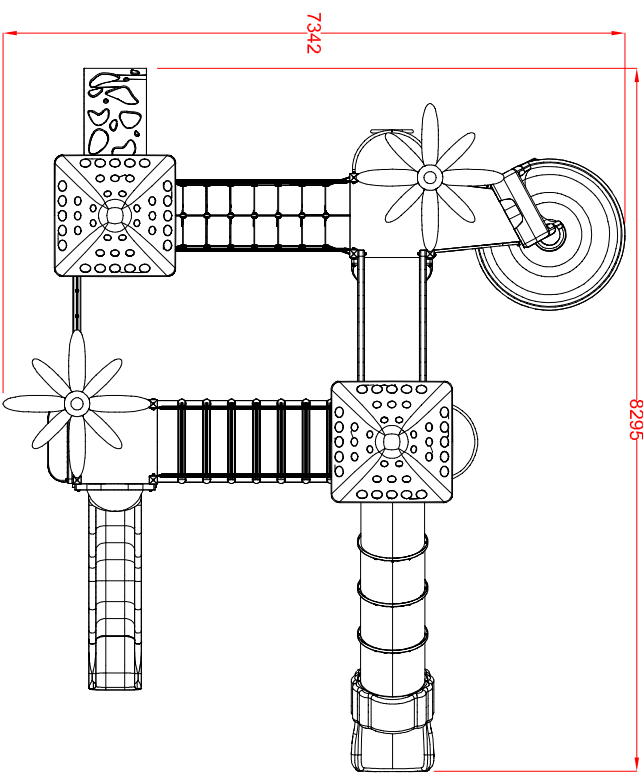

MACAGI s.r.l.
benessere bambino

COMPLESSO PAL VERSIONE IN METALLO
ARTICOLO

830JRI
CODICE ARTICOLO

SCALA 1 : 90

1	Quant. Pezzi	Figura	COMPLESSO PAL IN METALLO: Pianta e prospetti	Denominazione	Verniciato Acrilico	Finitura	830JRI	Codice	Rev.
---	--------------	--------	--	---------------	---------------------	----------	--------	--------	------

≠	± 1 mm
∅	± 1 mm
↔	± 2 mm
Tolleranze Generali	

Riferim. TAV

2	Revisione	14/02/2019	Data	Restyling Articolo	Motivo	Cristian M.	Redatto	Verific. e Approvato
---	-----------	------------	------	--------------------	--------	-------------	---------	----------------------