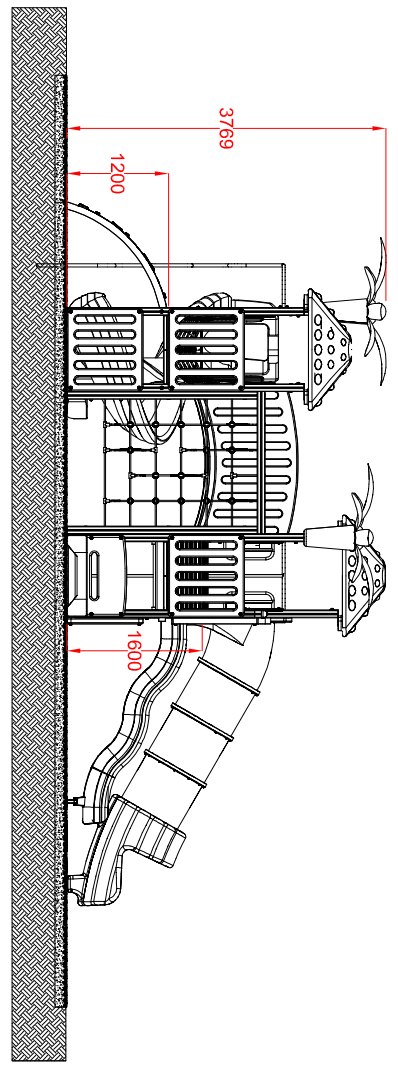

MACAGI s.r.l.
benessere bambino

COMPLESSO PAL VERSIONE IN METALLO
ARTICOLO

830JRI
CODICE ARTICOLO

SCALA 1 : 90

1	Quant. Pezzi	Figura	COMPLESSO PAL IN METALLO: Pianta e prospetti	Denominazione	Verniciato Acrilico	Finitura	830JRI	Codice	Rev.
---	--------------	--------	--	---------------	---------------------	----------	--------	--------	------

≠	± 1 mm
∅	± 1 mm
↔	± 2 mm
Tolleranze Generali	

Riferim. TAV

2	Revisione	14/02/2019	Data	Restyling Articolo	Motivo	Cristian M.	Redatto	Verific. e Approvato
---	-----------	------------	------	--------------------	--------	-------------	---------	----------------------