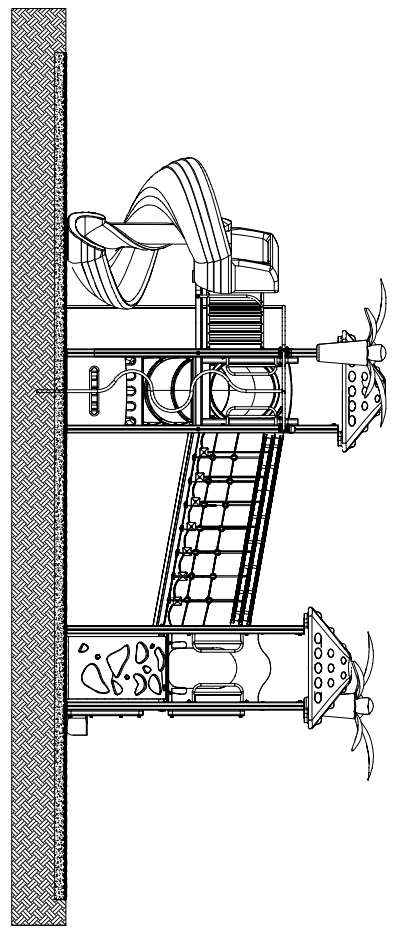

MACAGI s.r.l.
benessere bambino

COMPLESSO PAL VERSIONE IN METALLO
ARTICOLO

830JRI
CODICE ARTICOLO

SCALA 1 : 90

1	Quant. Pezzi	Figura	COMPLESSO PAL IN METALLO: Pianta e prospetti	Denominazione	Verniciato Acrilico	Finitura	830JRI	Codice	Rev.
---	--------------	--------	--	---------------	---------------------	----------	--------	--------	------

≠	± 1 mm
∅	± 1 mm
↔	± 2 mm
Tolleranze Generali	

Riferim. TAV

2	Revisione	14/02/2019	Data	Restyling Articolo	Motivo	Cristian M.	Redatto	Verific. e Approvato
---	-----------	------------	------	--------------------	--------	-------------	---------	----------------------