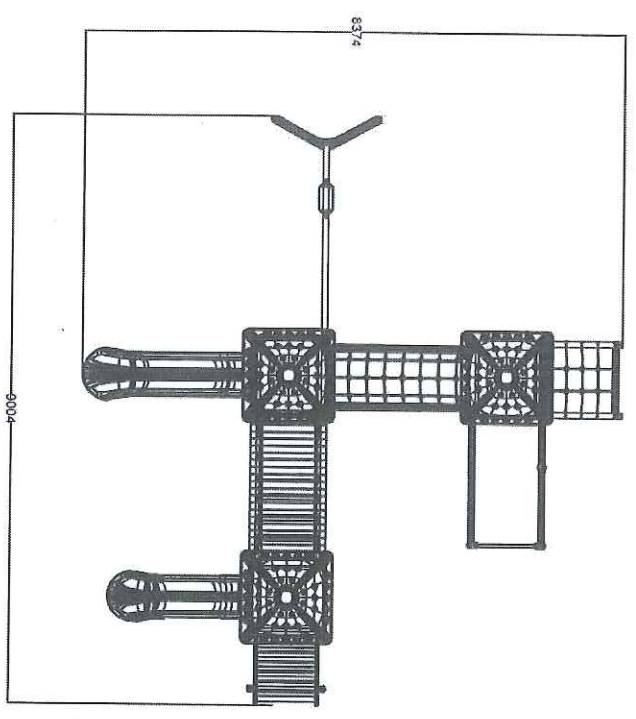

MACAGI s.r.l.
beressere bambino

COMPLESSO ROYAL
ARTICOLO

829PO
CODICE ARTICOLO

SCALA 1 : 120

1	Quant. Pezzi	Figura	COMPLESSO ROYAL: Pianta e prospetti	Denominazione	Verniciato Acrilico	Finitura	829PO	Codice	Rev.
---	--------------	--------	-------------------------------------	---------------	---------------------	----------	-------	--------	------

2	Revisione	19/10/2018	Data	Restyling Articolo	Motivo	Redatto
---	-----------	------------	------	--------------------	--------	---------

≠	± 1 mm
∅	± 1 mm
↔	± 2 mm
Tolleranze Generali	

Riferim. TAV

Verific. e Approvato