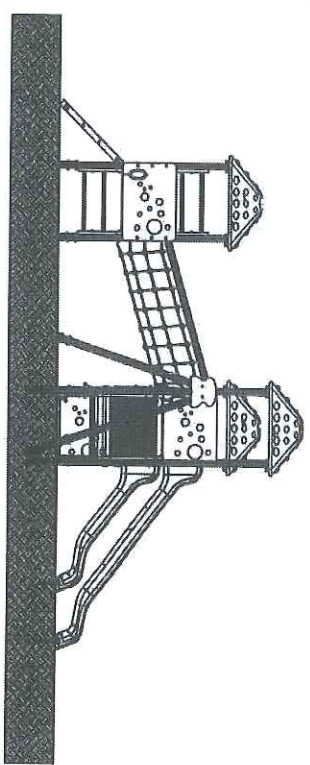

MACAGI s.r.l.
beressere bambino

COMPLESSO ROYAL
ARTICOLO

829PO
CODICE ARTICOLO

SCALA 1 : 120

1	Quant. Pezzi	Figura	COMPLESSO ROYAL: Pianta e prospetti	Denominazione	Verniciato Acrilico	Finitura	829PO	Codice	Rev.
---	--------------	--------	-------------------------------------	---------------	---------------------	----------	-------	--------	------

2	Revisione	19/10/2018	Data	Restyling Articolo	Motivo	Redatto
---	-----------	------------	------	--------------------	--------	---------

≠	± 1 mm
∅	± 1 mm
↔	± 2 mm
Tolleranze Generali	

Riferim. TAV

Verific. e Approvato