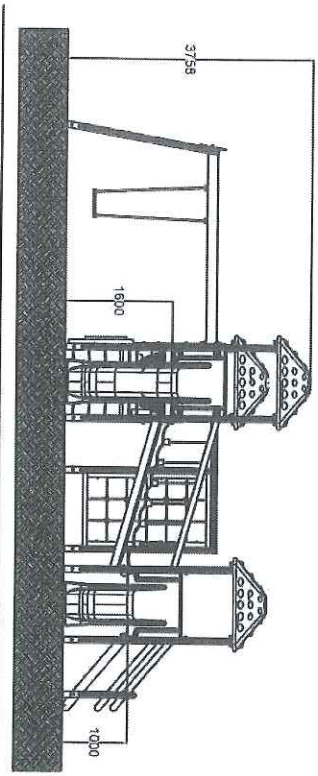

MACAGI s.r.l.
beressere bambino

COMPLESSO ROYAL
ARTICOLO

829PO
CODICE ARTICOLO

SCALA 1 : 120

1	Quant. Pezzi	Figura	COMPLESSO ROYAL: Pianta e prospetti	Denominazione	Verniciato Acrilico	Finitura	829PO	Codice	Rev.
---	--------------	--------	-------------------------------------	---------------	---------------------	----------	-------	--------	------

2	Revisione	19/10/2018	Data	Restyling Articolo	Motivo	Redatto
---	-----------	------------	------	--------------------	--------	---------

≠	± 1 mm
∅	± 1 mm
↔	± 2 mm
Tolleranze Generali	

Riferim. TAV

Verific. e Approvato