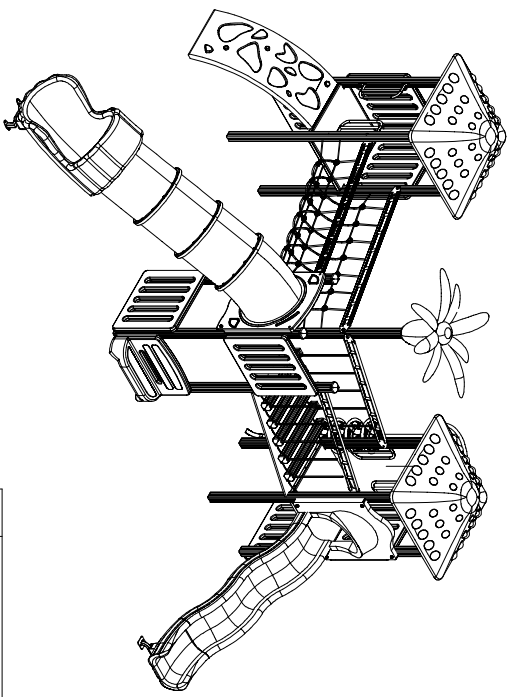

MACAGI s.r.l.
benessere bambino

COMPLESSO TYLER VERSIONE IN METALLO
ARTICOLO

827JRI
CODICE ARTICOLO

SCALA 1 : 90

1	Quant. Pezzi	Figura	COMPLESSO TYLER IN METALLO: Pianta e prospetti	Denominazione	Verniciato Acrilico	Finitura	827JRI	Codice	Rev.
---	--------------	--------	--	---------------	---------------------	----------	--------	--------	------