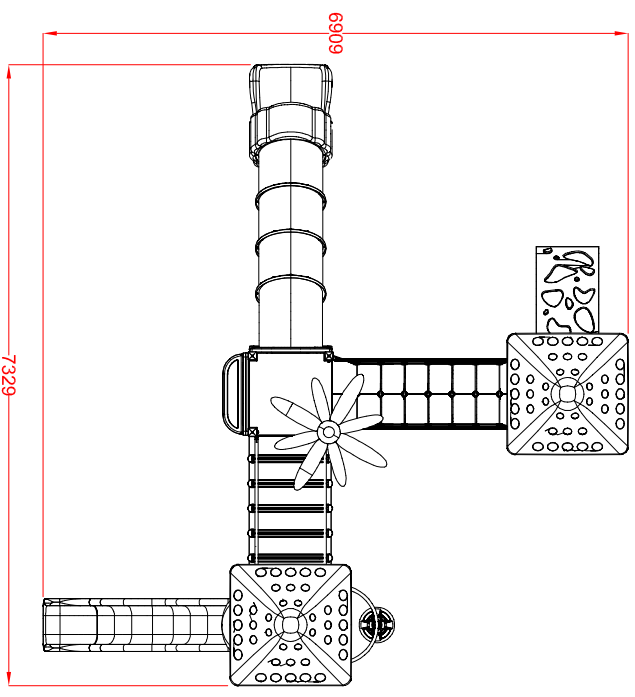

MACAGI s.r.l.
benessere bambino

COMPLESSO TYLER VERSIONE IN METALLO
ARTICOLO

827JRI
CODICE ARTICOLO

SCALA 1 : 90

1	Quant. Pezzi	Figura	COMPLESSO TYLER IN METALLO: Pianta e prospetti	Denominazione	Verniciato Acrilico	Finitura	827JRI	Codice	Rev.
---	--------------	--------	--	---------------	---------------------	----------	--------	--------	------