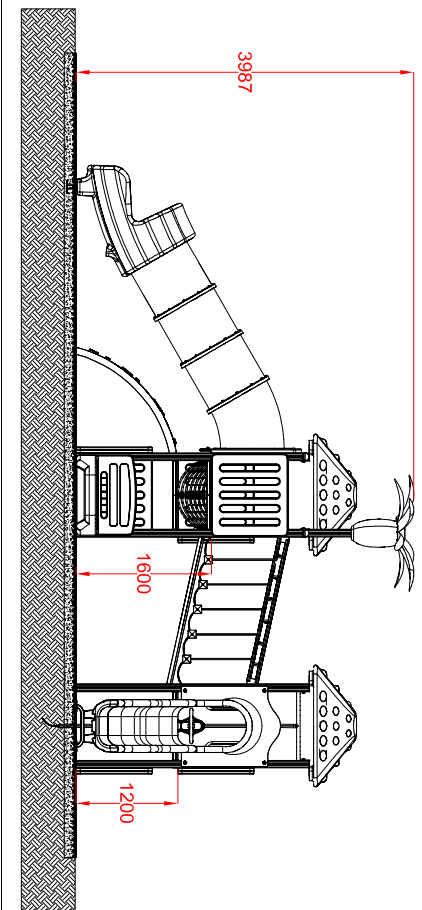

MACAGI s.r.l.
benessere bambino

COMPLESSO TYLER VERSIONE IN METALLO
ARTICOLO

827JRI
CODICE ARTICOLO

SCALA 1 : 90

1	Quant. Pezzi	Figura	COMPLESSO TYLER IN METALLO: Pianta e prospetti	Denominazione	Verniciato Acrilico	Finitura	827JRI	Codice	Rev.
---	--------------	--------	--	---------------	---------------------	----------	--------	--------	------