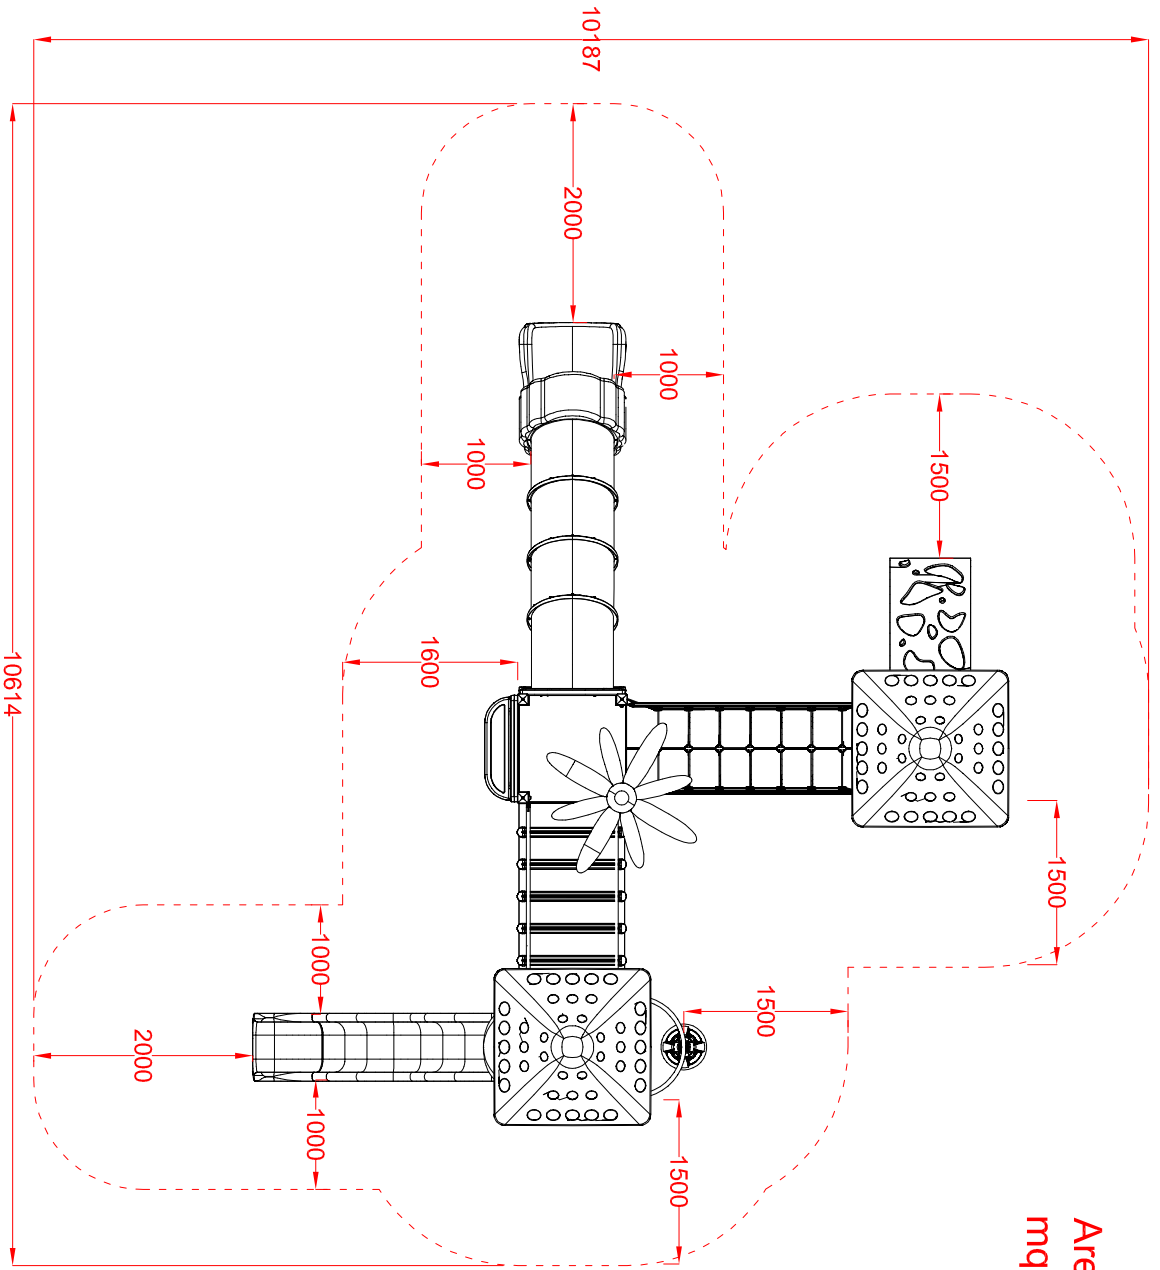

MACAGI srl
benessere bambino

COMPLESSO TYLER VERSIONE IN METALLO
ARTICOLO

827JRI
CODICE ARTICOLO

SCALA 1 : 80

Area di Impatto 60,3 mq

Quant. Pezzi	Figura	Denominazione	Verniciato Acrilico	Finitura	Codice	Rev.
1		COMPLESSO TYLER IN METALLO: Area di impatto			827JRI	
2	11/02/2019	Restyling articolo				
Revisione	Data	Motivo				

≠	± 1 mm
∅	± 1 mm
↔	± 2 mm
Tolleranze Generali	

Riferim. TAV

Verific. e Approvato