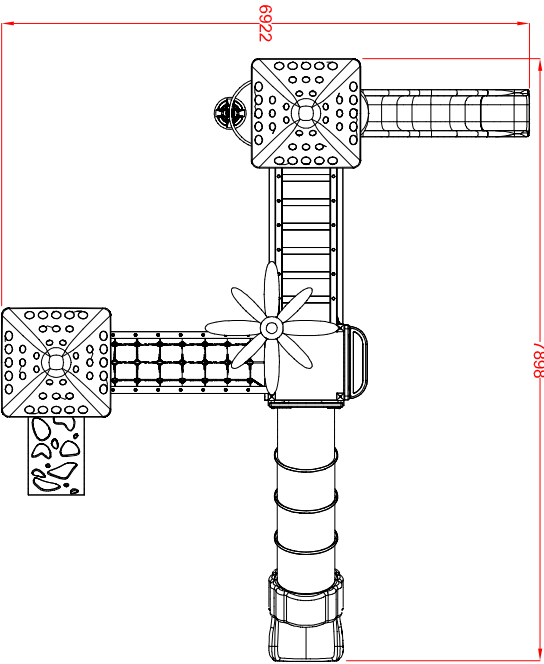

MACCAF&I
benessere bambino

COMPLESSO TYLER
ARTICOLO

827JR
CODICE ARTICOLO

SCALA 1 : 70

1	Quant. Pezzi	Figura	COMPLESSO TYLER: Pianta e prospetti	Denominazione	Verniciato Acrilico	Finitura	827JR	Codice	Rev.
---	--------------	--------	-------------------------------------	---------------	---------------------	----------	-------	--------	------

≠	± 1 mm
∅	± 1 mm
↔	± 2 mm
Tolleranze Generali:	

Riferim. TAV

3	Revisione	11/03/2019	Data
---	-----------	------------	------

Restyling Articolo	Motivo
--------------------	--------

Cristian M.	Redatto
-------------	---------