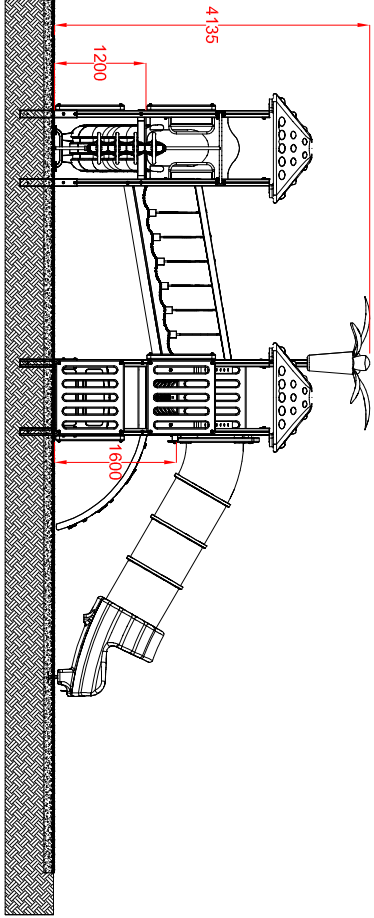

MACCAF&I
benessere bambino

COMPLESSO TYLER
ARTICOLO

827JR
CODICE ARTICOLO

SCALA 1 : 70

1	Quant. Pezzi	Figura	COMPLESSO TYLER: Pianta e prospetti	Denominazione	Verniciato Acrilico	Finitura	827JR	Codice	Rev.
---	--------------	--------	-------------------------------------	---------------	---------------------	----------	-------	--------	------

≠	± 1 mm
∅	± 1 mm
↔	± 2 mm
Tolleranze Generali:	

Riferim. TAV

3	Revisione	11/03/2019	Data
---	-----------	------------	------

Restyling Articolo	Motivo
--------------------	--------

Cristian M.	Redatto
-------------	---------