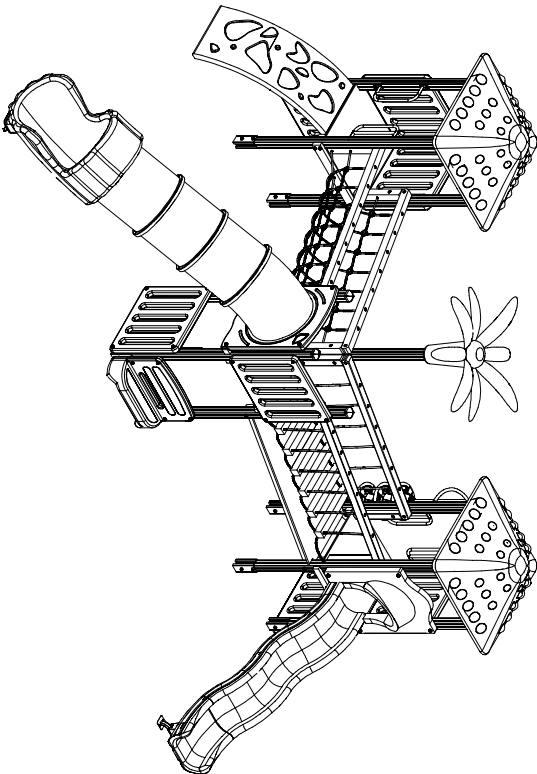

MACCAF&I
benessere bambino

COMPLESSO TYLER
ARTICOLO

827JR
CODICE ARTICOLO

SCALA 1 : 70

1	Quant. Pezzi	Figura	COMPLESSO TYLER: Pianta e prospetti	Denominazione	Verniciato Acrilico	Finitura	827JR	Codice	Rev.
---	--------------	--------	-------------------------------------	---------------	---------------------	----------	-------	--------	------

≠	± 1 mm
∅	± 1 mm
↔	± 2 mm
Tolleranze Generali:	

Riferim. TAV

3	Revisione	11/03/2019	Data
---	-----------	------------	------

Restyling Articolo	Motivo
--------------------	--------

Cristian M.	Redatto
-------------	---------