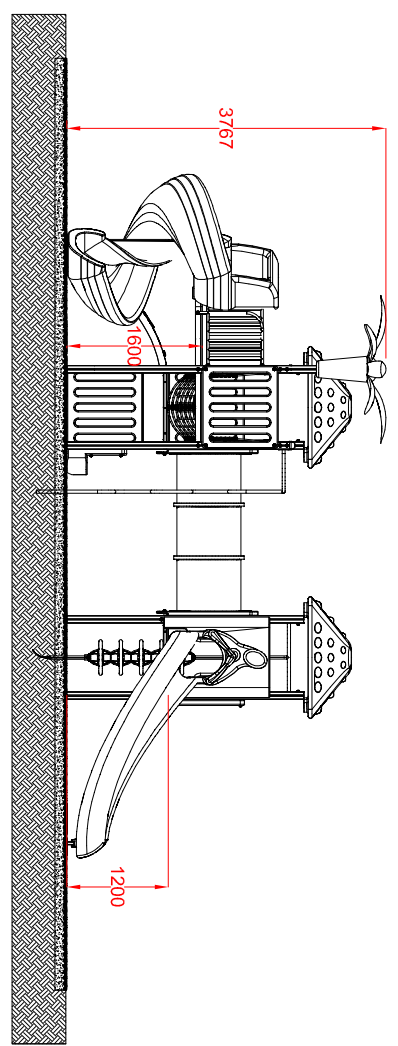

**MACAGI s.r.l.**  
benessere bambino

COMPLESSO VALS VERSIONE IN METALLO  
ARTICOLO

825JRI  
CODICE ARTICOLO

SCALA 1 : 90

1	Quant. Pezzi	Figura	COMPLESSO VALS IN METALLO: Pianta e prospetti	Denominazione	Verniciato Acrilico	Finitura	825JRI	Codice	Rev.
---	--------------	--------	---	---------------	---------------------	----------	--------	--------	------

≠	± 1 mm
∅	± 1 mm
↔	± 2 mm
Tolleranze Generali	

Riferim. TAV