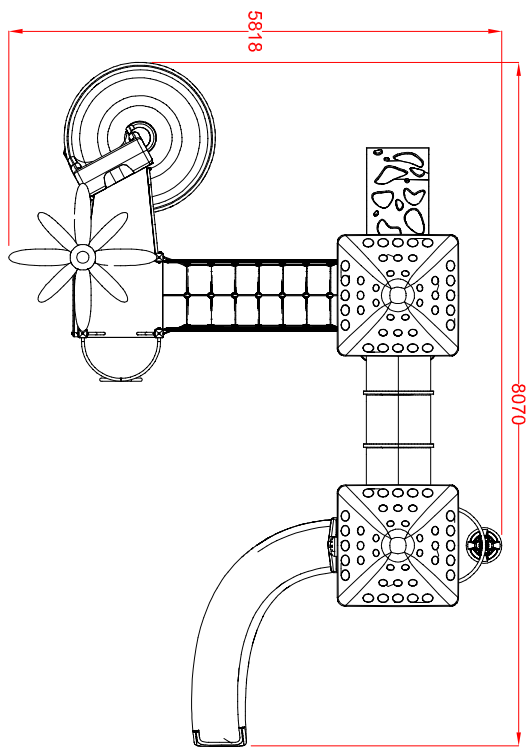

**MACAGI s.r.l.**  
benessere bambino

COMPLESSO VALS VERSIONE IN METALLO  
ARTICOLO

825JRI  
CODICE ARTICOLO

SCALA 1 : 90

1	Quant. Pezzi	Figura	COMPLESSO VALS IN METALLO: Pianta e prospetti	Denominazione	Verniciato Acrilico	Finitura	825JRI	Codice	Rev.
---	--------------	--------	---	---------------	---------------------	----------	--------	--------	------

≠	± 1 mm
∅	± 1 mm
↔	± 2 mm
Tolleranze Generali	

Riferim. TAV