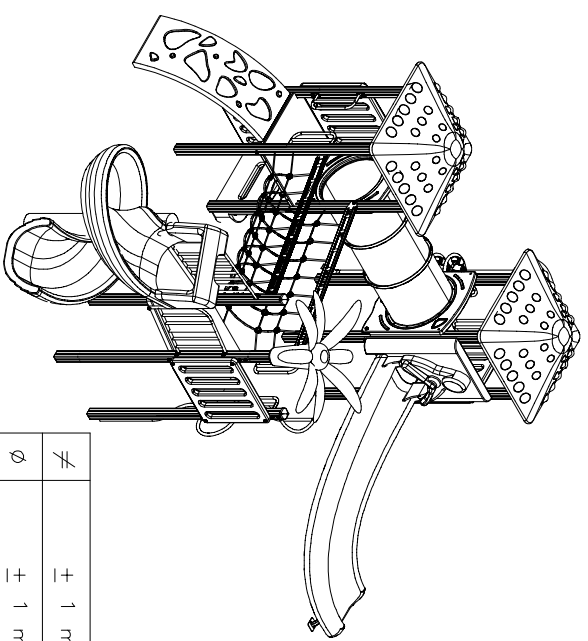

**MACAGI s.r.l.**  
benessere bambino

COMPLESSO VALS VERSIONE IN METALLO  
ARTICOLO

825JRI  
CODICE ARTICOLO

SCALA 1 : 90

1	Quant. Pezzi	Figura	COMPLESSO VALS IN METALLO: Pianta e prospetti	Denominazione	Verniciato Acrilico	Finitura	825JRI	Codice	Rev.
---	--------------	--------	---	---------------	---------------------	----------	--------	--------	------

≠	± 1 mm
∅	± 1 mm
↔	± 2 mm
Tolleranze Generali	

Riferim. TAV