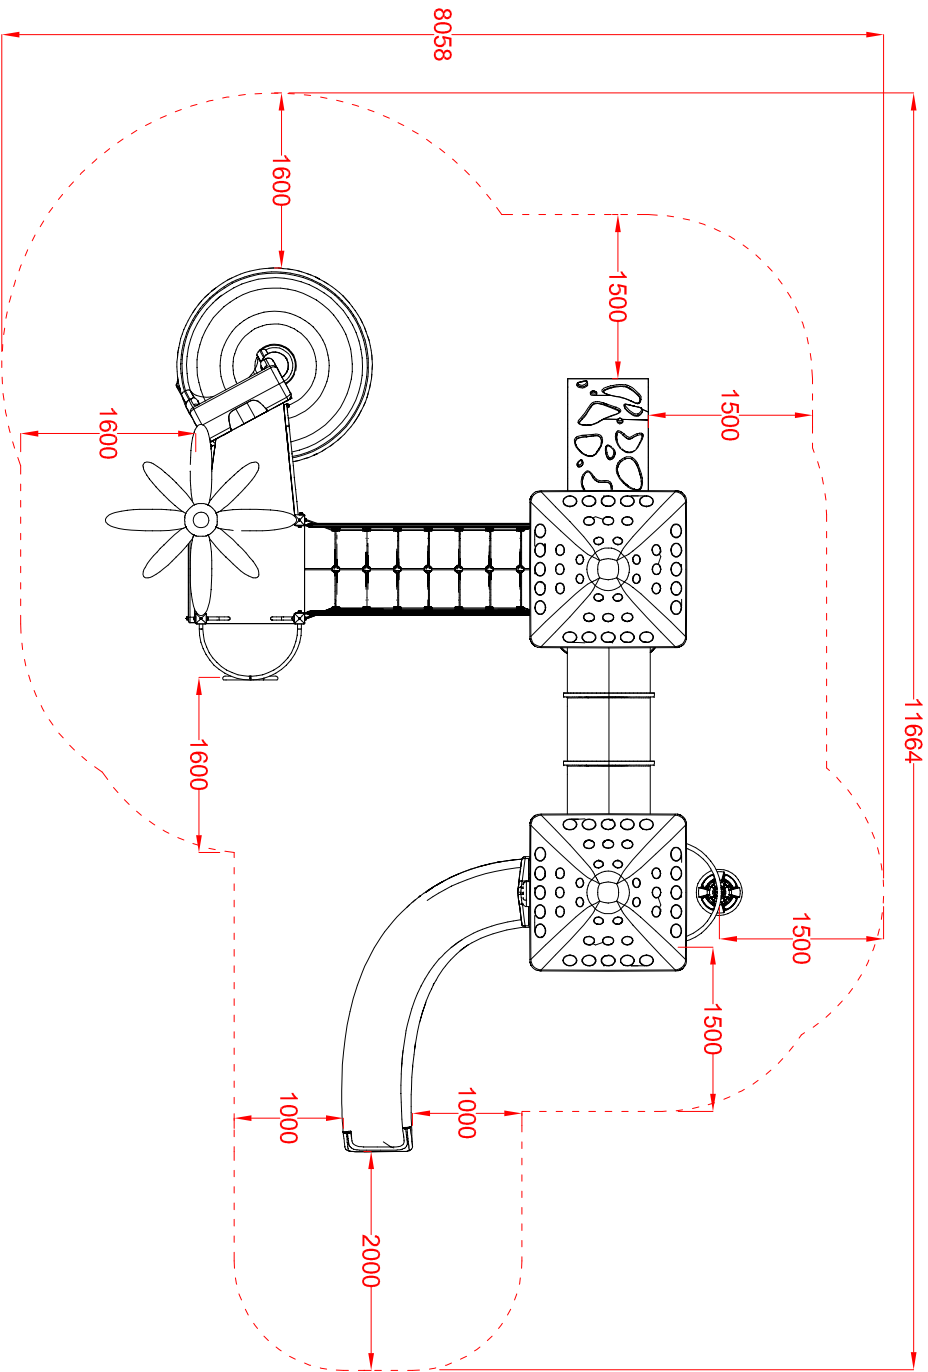

MACAGI srl
benessere bambino

COMPLESSO VALS VERSIONE IN METALLO
ARTICOLO

825JRI
CODICE ARTICOLO

SCALA 1 : 80

Area di Impatto 63,4 mq

1	Quant. Pezzi	Figura	COMPLESSO VALS IN METALLO: Area di impatto	Denominazione	Verniciato Acrilico	825JRI	Rev.
2	Revisione	11/02/2019	Data	Restyling articolo	Motivo	Cristian M.	Redatto

≠	± 1 mm
∅	± 1 mm
↔	± 2 mm

Tolleranze Generali

Riferim. TAV

Verific. e Approvato