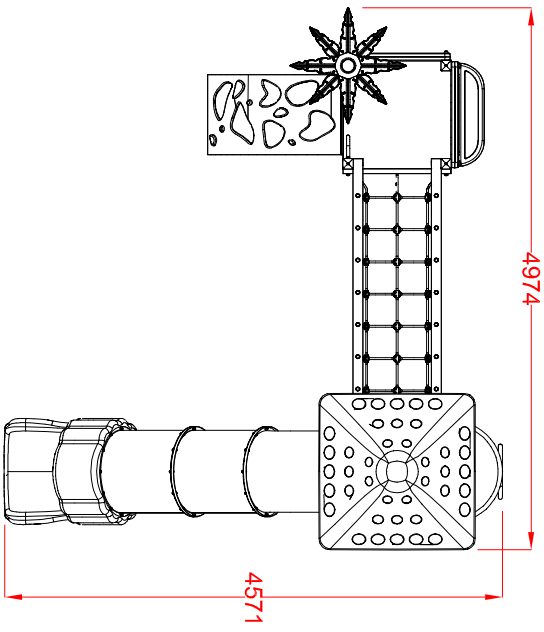

MACAGI srl
benessere bambino

COMPLESSO EDE
ARTICOLO

824JR
CODICE ARTICOLO

SCALA 1 : 70

1	Quant. Pezzi	Figura	COMPLESSO EDE: Pianta e prospetti	Denominazione	Verniciato Acrilico	Finitura	824JR	Codice	Rev.
---	--------------	--------	-----------------------------------	---------------	---------------------	----------	-------	--------	------

≠	± 1 mm
∅	± 1 mm
↔	± 2 mm
Tolleranze Generali	

Riferim. TAV

2	Revisione	01/06/2020	Data	Restyling Articolo	Motivo	Cristian M.	Redatto	Verific. e Approvato
---	-----------	------------	------	--------------------	--------	-------------	---------	----------------------