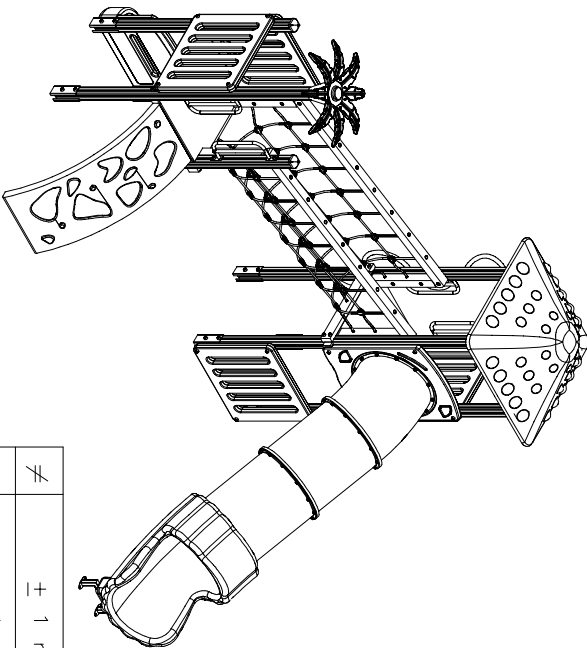

MACAGI srl
benessere bambino

COMPLESSO EDE
ARTICOLO

824JR
CODICE ARTICOLO

SCALA 1 : 70

1	Quant. Pezzi	Figura	COMPLESSO EDE: Pianta e prospetti	Denominazione	Verniciato Acrilico	Finitura	824JR	Codice	Rev.
---	--------------	--------	-----------------------------------	---------------	---------------------	----------	-------	--------	------

≠	± 1 mm
∅	± 1 mm
↔	± 2 mm
Tolleranze Generali	

Riferim. TAV

2	Revisione	01/06/2020	Data	Restyling Articolo	Motivo	Cristian M.	Redatto	Verific. e Approvato
---	-----------	------------	------	--------------------	--------	-------------	---------	----------------------