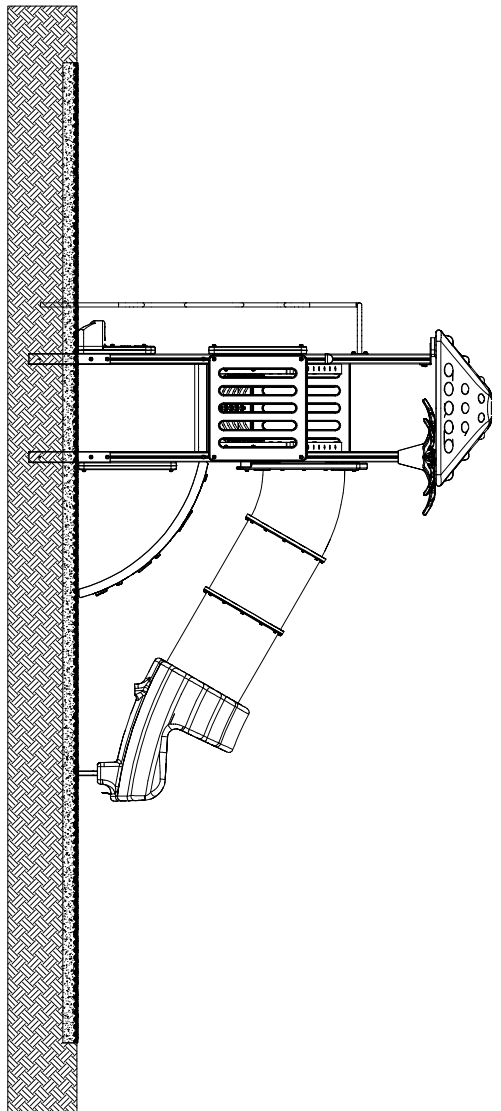

MACAGI srl
benessere bambino

COMPLESSO EDE
ARTICOLO

824JR
CODICE ARTICOLO

SCALA 1 : 70

1	Quant. Pezzi	Figura	COMPLESSO EDE: Pianta e prospetti	Denominazione	Verniciato Acrilico	Finitura	824JR	Codice	Rev.
---	--------------	--------	-----------------------------------	---------------	---------------------	----------	-------	--------	------

≠	± 1 mm
∅	± 1 mm
↔	± 2 mm
Tolleranze Generali	

Riferim. TAV

2	Revisione	01/06/2020	Data	Restyling Articolo	Motivo	Cristian M.	Redatto	Verific. e Approvato
---	-----------	------------	------	--------------------	--------	-------------	---------	----------------------