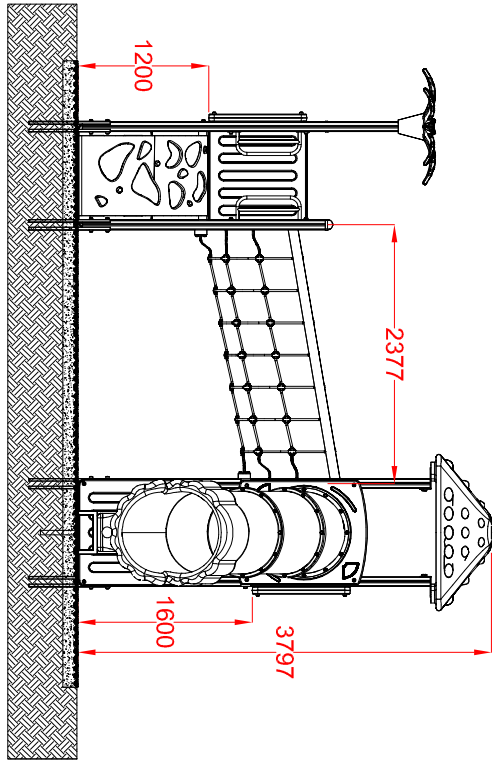

MACAGI srl
benessere bambino

COMPLESSO EDE
ARTICOLO

824JR
CODICE ARTICOLO

SCALA 1 : 70

1	Quant. Pezzi	Figura	COMPLESSO EDE: Pianta e prospetti	Denominazione	Verniciato Acrilico	Finitura	824JR	Codice	Rev.
---	--------------	--------	-----------------------------------	---------------	---------------------	----------	-------	--------	------

≠	± 1 mm
∅	± 1 mm
↔	± 2 mm
Tolleranze Generali	

Riferim. TAV

2	Revisione	01/06/2020	Data	Restyling Articolo	Motivo	Cristian M.	Redatto	Verific. e Approvato
---	-----------	------------	------	--------------------	--------	-------------	---------	----------------------