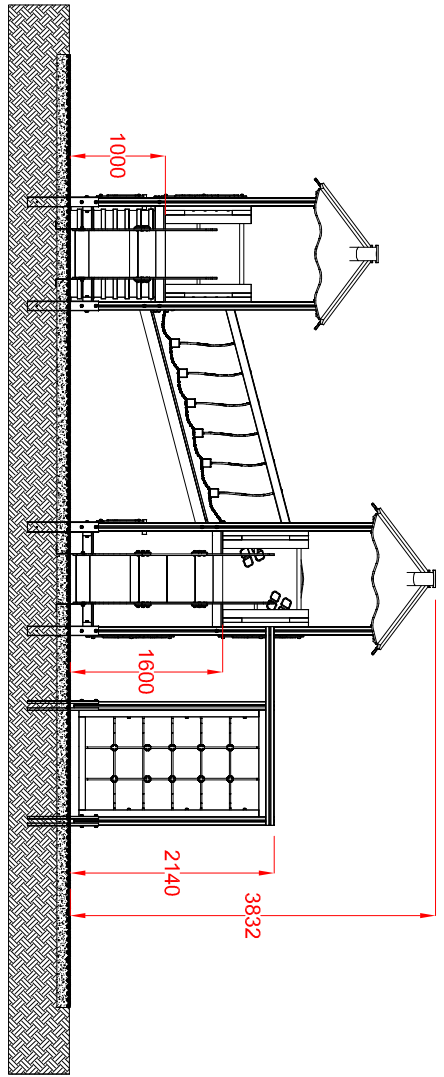

MACAGI srl
benessere bambino

COMPLESSO PONTE KEA
ARTICOLO

818L
CODICE ARTICOLO

SCALA 1 : 80

1	COMPLESSO PONTE KEA: Pianta e prospetti	Verniciato Acrilico	818L	Rev.
Quant. Pezzi	Figura	Denominazione	Finitura	Codice

3	24/06/2020	Restyling Articolo	Cristian M.	Redatto
Revisione	Data	Motivo		

≠	± 1 mm
∅	± 1 mm
↔	± 2 mm
Tolleranze Generali	

Riferim. TAV

Verific. e Approvato