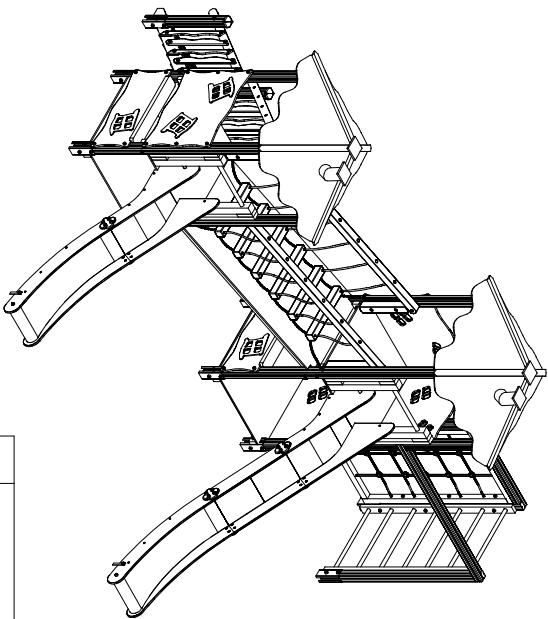

MACAGI srl
benessere bambino

COMPLESSO PONTE KEA
ARTICOLO

818L
CODICE ARTICOLO

SCALA 1 : 80

1	COMPLESSO PONTE KEA: Pianta e prospetti	Verniciato Acrilico	818L	Rev.
Quant. Pezzi	Figura	Denominazione	Finitura	Codice

3	24/06/2020	Restyling Articolo	Cristian M.	Redatto
Revisione	Data	Motivo		

≠	± 1 mm
∅	± 1 mm
↔	± 2 mm
Tolleranze Generali	

Riferim. TAV

Verific. e Approvato