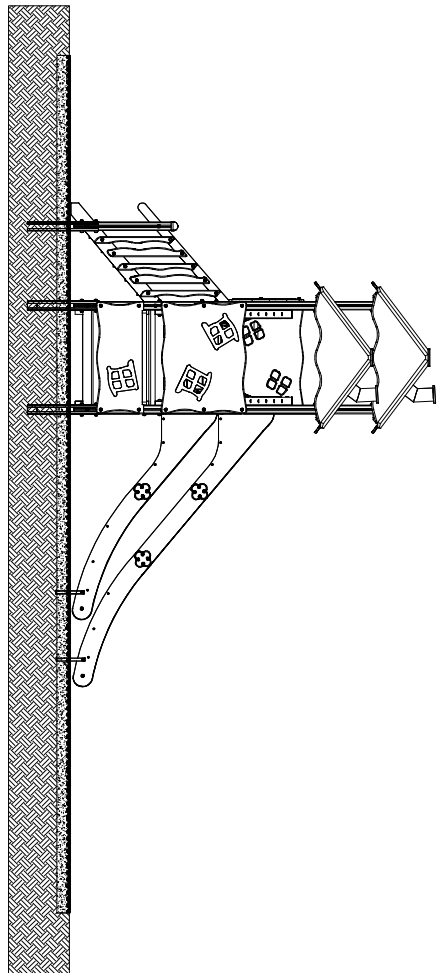

MACAGI srl
benessere bambino

COMPLESSO PONTE KEA
ARTICOLO

818L
CODICE ARTICOLO

SCALA 1 : 80

1	COMPLESSO PONTE KEA: Pianta e prospetti	Verniciato Acrilico	818L	Rev.
Quant. Pezzi	Figura	Denominazione	Finitura	Codice

3	24/06/2020	Restyling Articolo	Cristian M.	Redatto
Revisione	Data	Motivo		

≠	± 1 mm
∅	± 1 mm
↔	± 2 mm
Tolleranze Generali	

Riferim. TAV

Verific. e Approvato