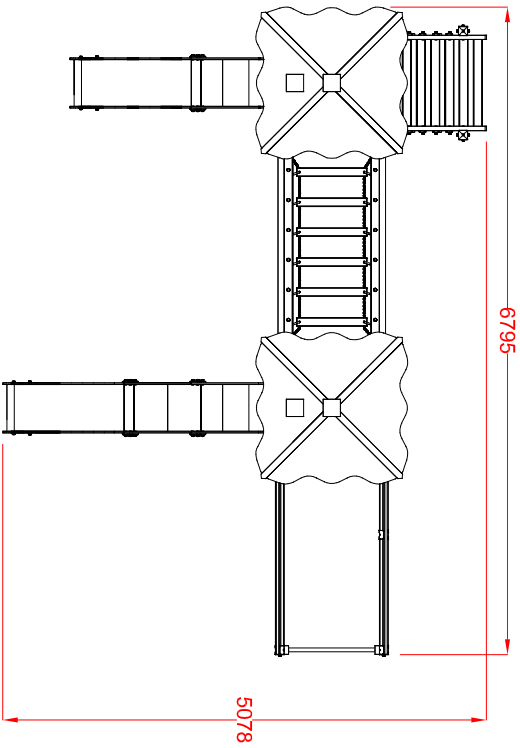

MACAGI srl
benessere bambino

COMPLESSO PONTE KEA
ARTICOLO

818L
CODICE ARTICOLO

SCALA 1 : 80

1	COMPLESSO PONTE KEA: Pianta e prospetti	Verniciato Acrilico	818L	Rev.
Quant. Pezzi	Figura	Denominazione	Finitura	Codice

3	24/06/2020	Restyling Articolo	Cristian M.	Redatto
Revisione	Data	Motivo		

≠	± 1 mm
∅	± 1 mm
↔	± 2 mm
Tolleranze Generali	

Riferim. TAV

Verific. e Approvato