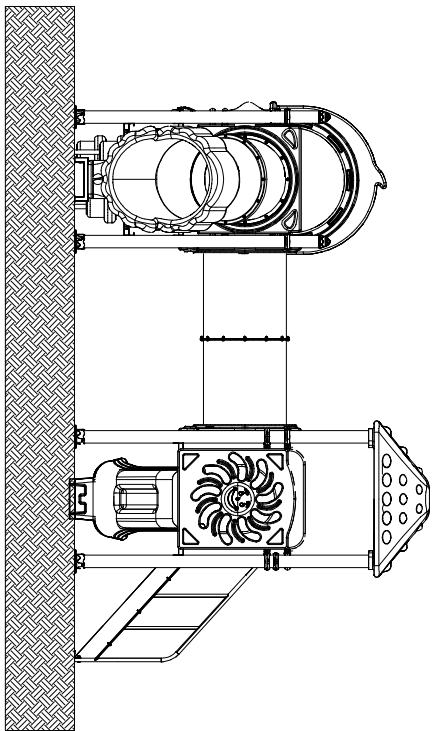

**MACAGI S.r.l.**  
*benessere bambino*

COMPLESSO ULISSE  
ARTICOLO

816ET  
CODICE ARTICOLO

SCALA 1 : 70

1	COMPLESSO YOSEMITE: Pianta e prospetti	Verniciato Acrilico	816ET	Rev.	
Quant. Pezzi	Figura	Denominazione	Finitura	Codice	Rev.