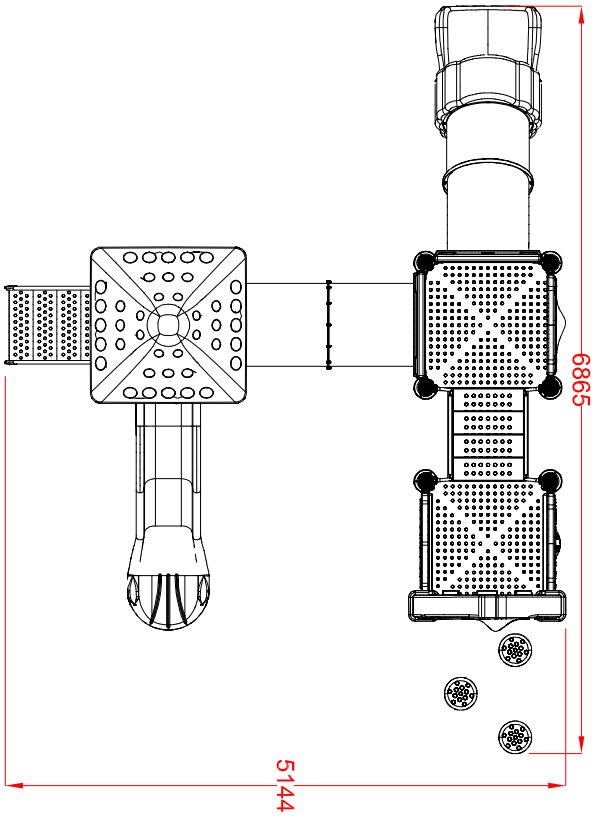

**MACAGI S.r.l.**  
*benessere bambino*

COMPLESSO ULISSE  
ARTICOLO

816ET  
CODICE ARTICOLO

SCALA 1 : 70

1	COMPLESSO YOSEMITE: Pianta e prospetti	Verniciato Acrilico	816ET	Rev.	
Quant. Pezzi	Figura	Denominazione	Finitura	Codice	Rev.

≠	± 1 mm
∅	± 1 mm
↔	± 2 mm
Tolleranze Generali	

Riferim. TAV

0	03/07/2019	Prima Emissione	
Revisione	Data	Motivo	Verific. e Approvato
		Cristian M.	Redatto