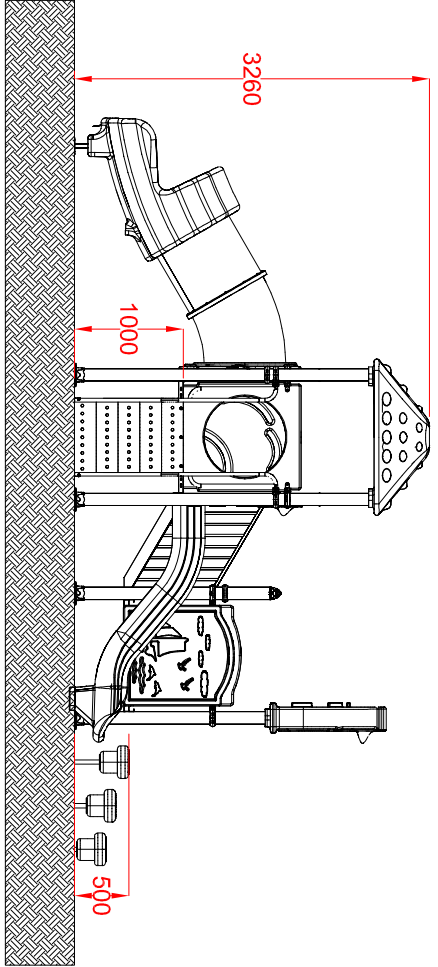

**MACAGI S.r.l.**  
*benessere bambino*

COMPLESSO ULISSE  
ARTICOLO

816ET  
CODICE ARTICOLO

SCALA 1 : 70

1	COMPLESSO YOSEMITE: Pianta e prospetti	Verniciato Acrilico	816ET	Rev.	
Quant. Pezzi	Figura	Denominazione	Finitura	Codice	Rev.

≠	± 1 mm
∅	± 1 mm
↔	± 2 mm
Tolleranze Generali	

Riferim. TAV

0	03/07/2019	Prima Emissione	
Revisione	Data	Motivo	Verific. e Approvato
		Cristian M.	Redatto