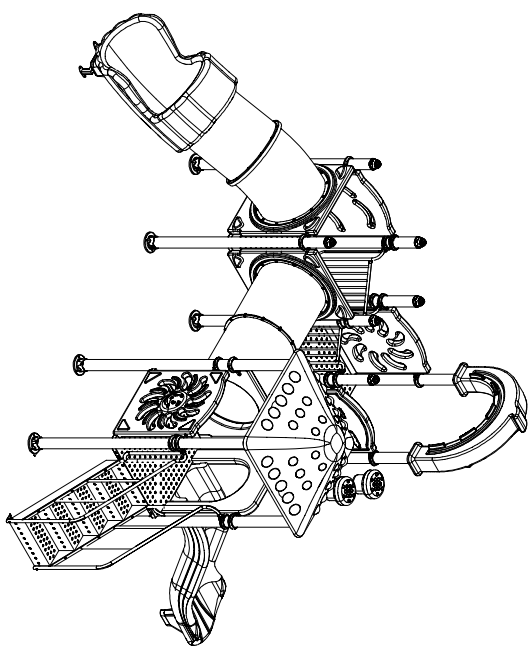

**MACAGI S.r.l.**  
*benessere bambino*

COMPLESSO ULISSE  
ARTICOLO

816ET  
CODICE ARTICOLO

SCALA 1 : 70

1	COMPLESSO YOSEMITE: Pianta e prospetti	Verniciato Acrilico	816ET	Rev.	
Quant. Pezzi	Figura	Denominazione	Finitura	Codice	Rev.

≠	± 1 mm
∅	± 1 mm
↔	± 2 mm
Tolleranze Generali	

Riferim. TAV

0	03/07/2019	Prima Emissione	
Revisione	Data	Motivo	Verific. e Approvato
		Cristian M.	Redatto