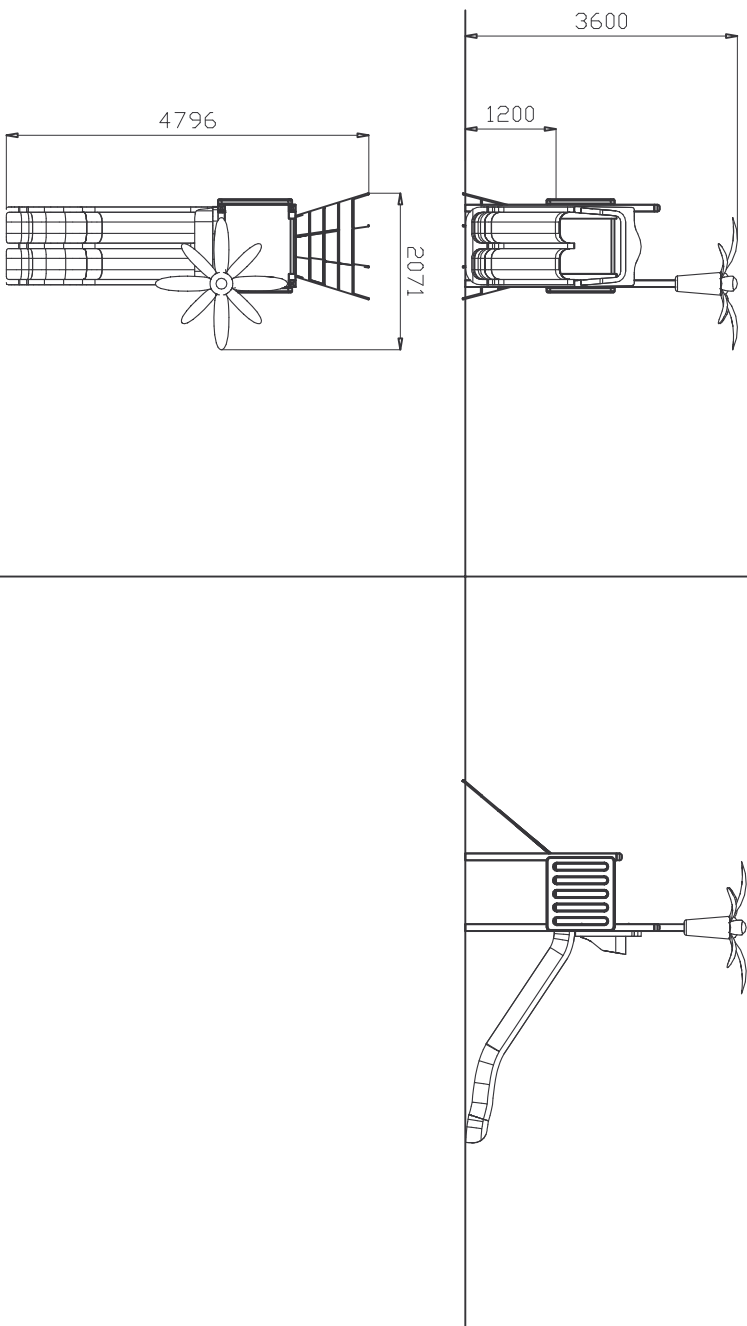

MACAGI SRL
BENESSERE BAMBINO

DOPPIO SCIVOLO FAST
ARTICOLO

809-JR
CODICE ARTICOLO

Scala 1:100

Quant. Pezzi	1	Figura	DOPPIO SCIVOLO FAST H120	Denominazione	Finitura	Codice	809-JR	Rev.	0
Revisione	0	Data	25 / 02 / 2008	PRIMA EMISSIONE	Motivo	Redatto			

Tolleranze Generali		Rif. TAV
↔	± 5 mm	