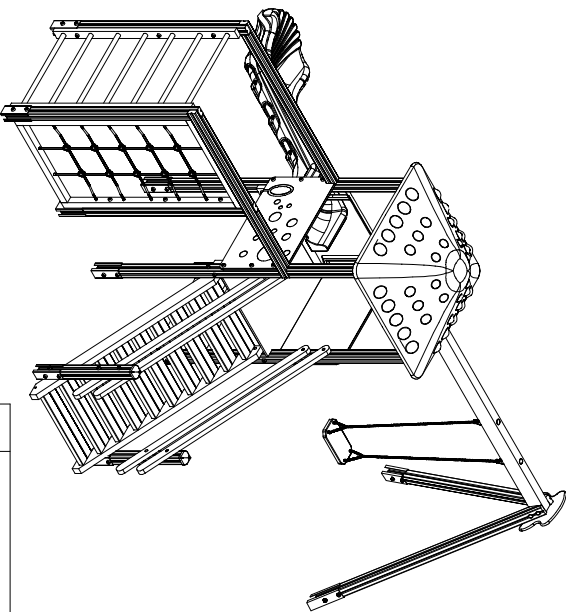

MACAGI SRI
benessere bambino

MODULO EMU
ARTICOLO

806PO
CODICE ARTICOLO

SCALA 1 : 80

1	1	MODULO EMU: Pianta e prospetti	Verniciato Acrilico	806PO	Rev.
Quant. Pezzi	Figura	Denominazione	Finitura	Codice	

3	08/01/2019	Restyling Articolo		Cristian M.	
Revisione	Data	Motivo		Redatto	