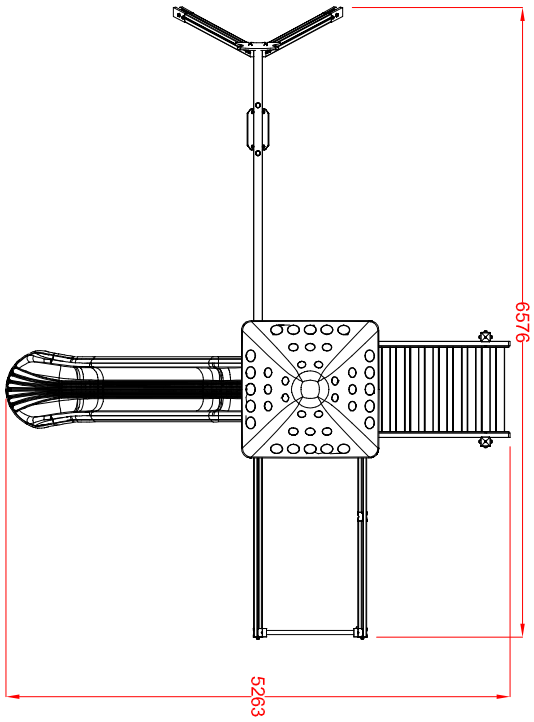

MACAGI SRI
benessere bambino

MODULO EMU
ARTICOLO

806PO
CODICE ARTICOLO

SCALA 1 : 80

1	1	MODULO EMU: Pianta e prospetti	Verniciato Acrilico	806PO	Rev.
Quant. Pezzi	Figura	Denominazione	Finitura	Codice	

3	08/01/2019	Restyling Articolo		Cristian M.	
Revisione	Data	Motivo		Redatto	

≠	± 1 mm
∅	± 1 mm
↔	± 2 mm
Tolleranze Generali	

Riferim. TAV

Verific. e Approvato