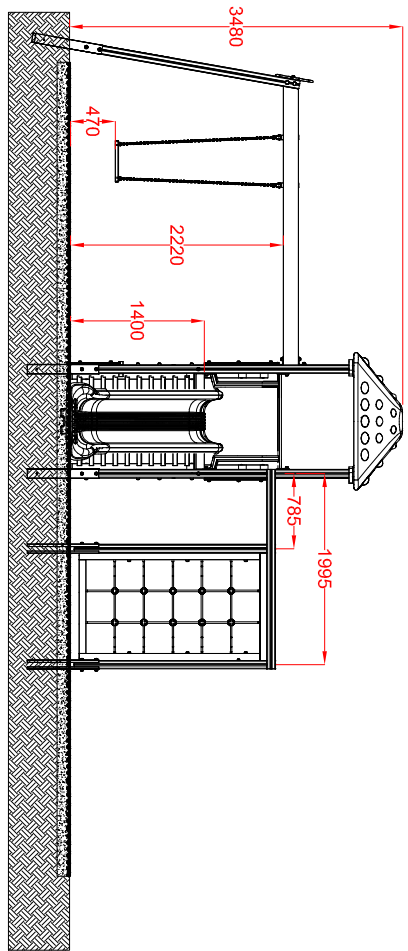

MACAGI SRI
benessere bambino

MODULO EMU
ARTICOLO

806PO
CODICE ARTICOLO

SCALA 1 : 80

1	1	MODULO EMU: Pianta e prospetti	Verniciato Acrilico	806PO	Rev.
Quant. Pezzi	Figura	Denominazione	Finitura	Codice	

3	08/01/2019	Restyling Articolo		Cristian M.	
Revisione	Data	Motivo		Redatto	

≠	± 1 mm
∅	± 1 mm
↔	± 2 mm
Tolleranze Generali	

Riferim. TAV

Verific. e Approvato