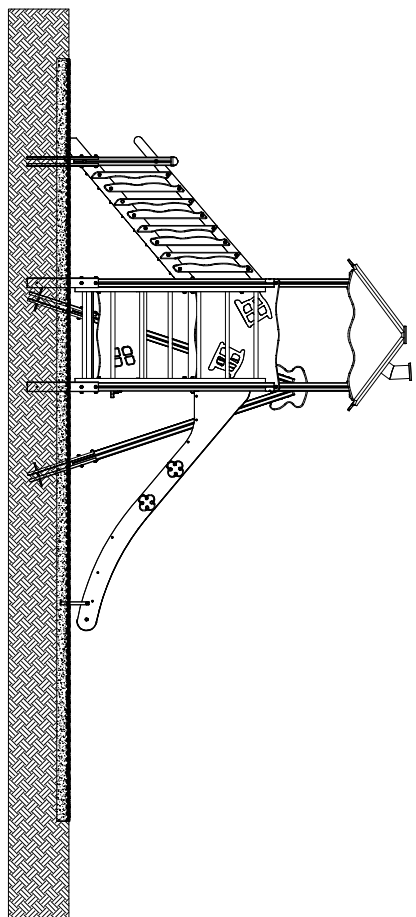

MACAGI srl
benessere bambino

MODULO EMU
ARTICOLO

806L
CODICE ARTICOLO

SCALA 1 : 80

1	MODULO EMU: Pianta e prospetti	Verniciato Acrilico	806L	Rev.	
Quant. Pezzi	Figura	Denominazione	Finitura	Codice	Rev.

≠	± 1 mm
∅	± 1 mm
↔	± 2 mm
Tolleranze Generali	