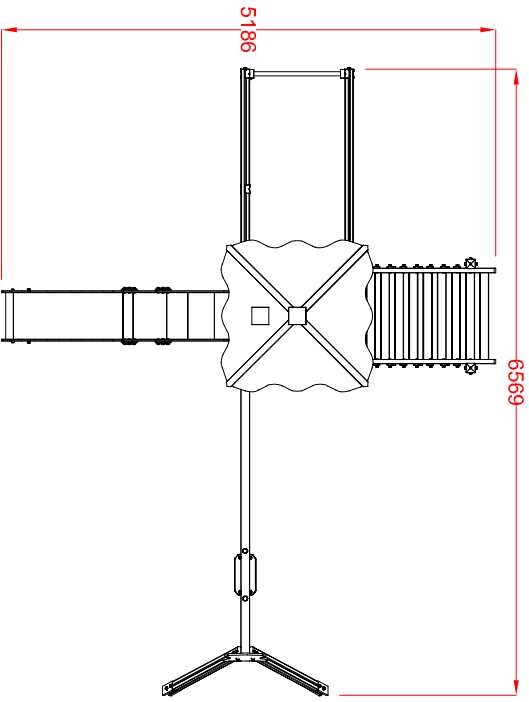

MACAGI srl
benessere bambino

MODULO EMU
ARTICOLO

806L
CODICE ARTICOLO

SCALA 1 : 80

1	MODULO EMU: Pianta e prospetti	Verniciato Acrilico	806L	Rev.	
Quant. Pezzi	Figura	Denominazione	Finitura	Codice	Rev.

≠	± 1 mm
∅	± 1 mm
↔	± 2 mm
Tolleranze Generali	