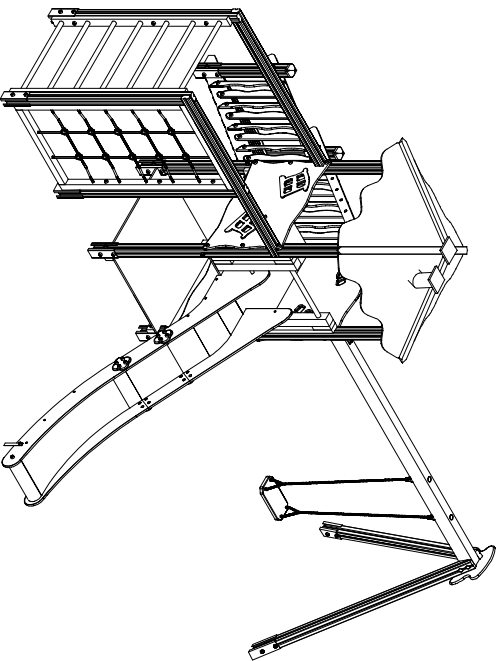

MACAGI srl
benessere bambino

MODULO EMU
ARTICOLO

806L
CODICE ARTICOLO

SCALA 1 : 80

1	MODULO EMU: Pianta e prospetti	Verniciato Acrilico	806L	Rev.	
Quant. Pezzi	Figura	Denominazione	Finitura	Codice	Rev.

≠	± 1 mm
∅	± 1 mm
↔	± 2 mm
Tolleranze Generali	