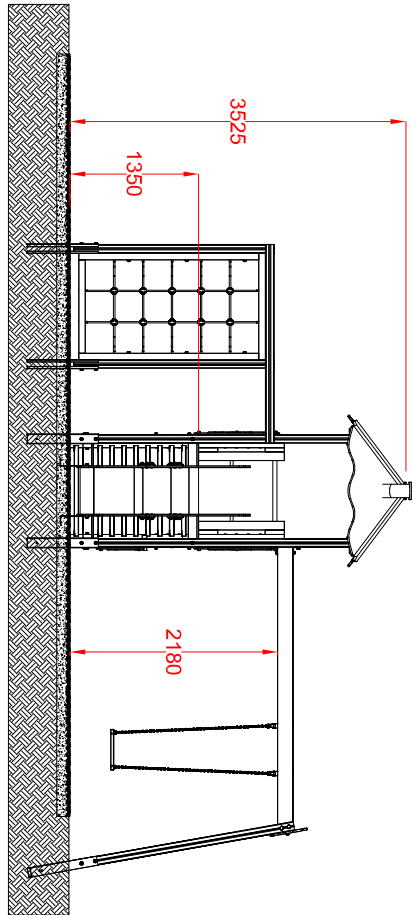

MACAGI srl
benessere bambino

MODULO EMU
ARTICOLO

806L
CODICE ARTICOLO

SCALA 1 : 80

1	MODULO EMU: Pianta e prospetti	Verniciato Acrilico	806L	Rev.	
Quant. Pezzi	Figura	Denominazione	Finitura	Codice	Rev.

≠	± 1 mm
∅	± 1 mm
↔	± 2 mm
Tolleranze Generali	