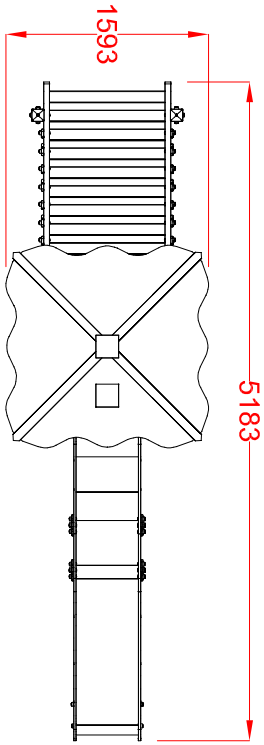

MACAGI SRI
benessere bambino

MODULO MILOS
ARTICOLO

801L
CODICE ARTICOLO

SCALA 1 : 60

1	MODULO MILOS: Pianta e prospetti	Verniciato Acrilico	801L	Rev.	
Quant. Pezzi	Figura	Denominazione	Finitura	Codice	Rev.

≠	± 1 mm
∅	± 1 mm
↔	± 2 mm
Tolleranze Generali	

Riferim. TAV

3	10/07/2019	Restyling Articolo	Motivo	Cristian M.	Redatto	Verific. e Approvato
Revisione	Data					