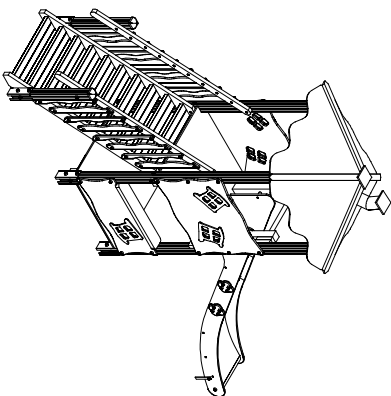

MACAGI SRI
benessere bambino

MODULO MILOS
ARTICOLO

801L
CODICE ARTICOLO

SCALA 1 : 60

1	MODULO MILOS: Pianta e prospetti	Verniciato Acrilico	801L	Rev.	
Quant. Pezzi	Figura	Denominazione	Finitura	Codice	Rev.