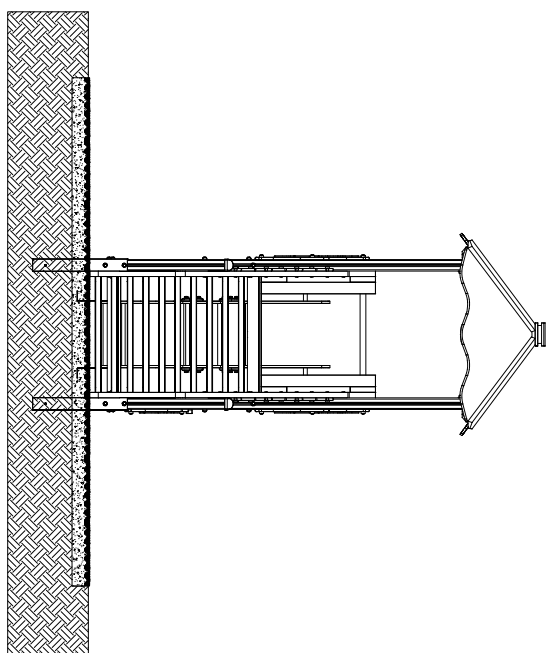

MACAGI SRI
benessere bambino

MODULO MILOS
ARTICOLO

801L
CODICE ARTICOLO

SCALA 1 : 60

1	MODULO MILOS: Pianta e prospetti	Verniciato Acrilico	801L	Rev.	
Quant. Pezzi	Figura	Denominazione	Finitura	Codice	Rev.