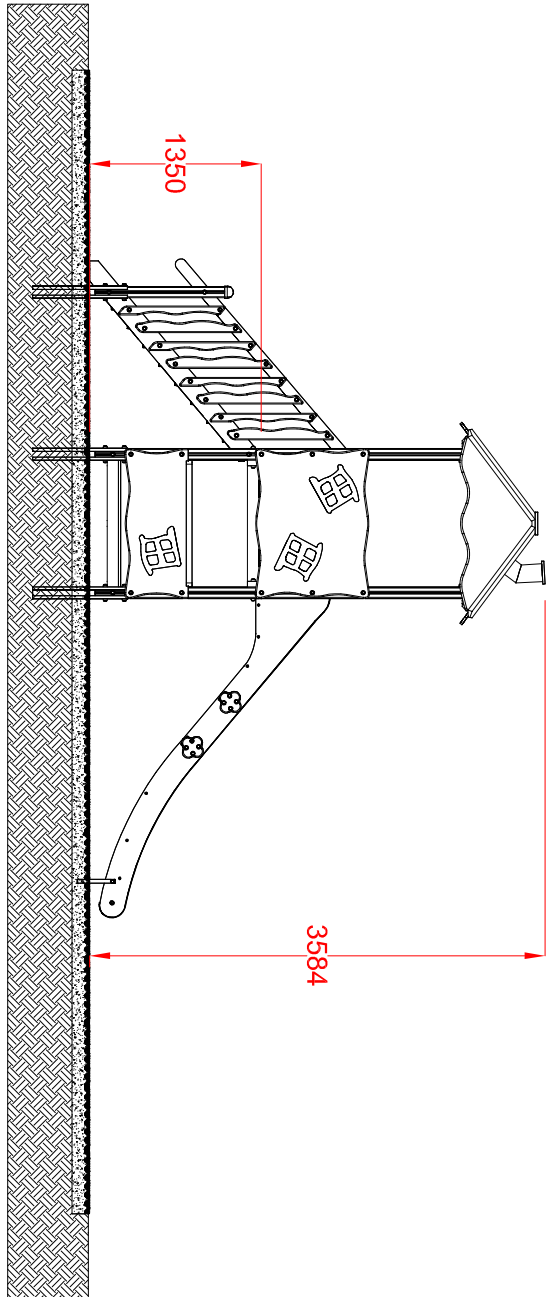

MACAGI SRI
benessere bambino

MODULO MILOS
ARTICOLO

801L
CODICE ARTICOLO

SCALA 1 : 60

1	MODULO MILOS: Pianta e prospetti	Verniciato Acrilico	801L	Rev.	
Quant. Pezzi	Figura	Denominazione	Finitura	Codice	Rev.

≠	± 1 mm
∅	± 1 mm
↔	± 2 mm
Tolleranze Generali	

Riferim. TAV

3	10/07/2019	Restyling Articolo	Motivo	Cristian M.	Redatto	Verific. e Approvato
Revisione	Data					