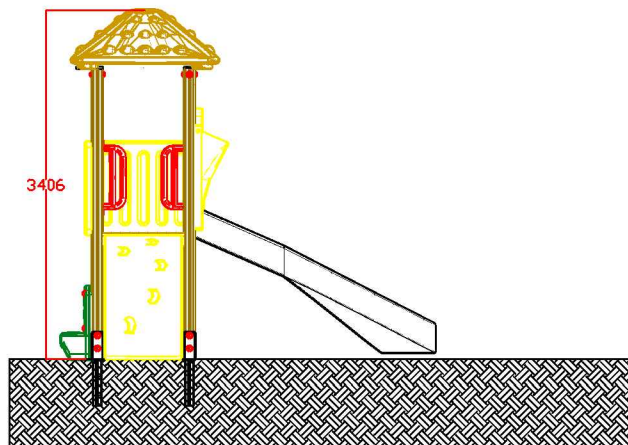

MACAGI SRL
BENESSERE BAMBINO

MODULO MILOS BASSO

801JRB

SCALA

ARTICOLO

CODICE ARTICOLO

Directories NormISO

801JRB_2D
File

≠	± 1 mm
∅	± 1 mm
↔	± 2 mm
Tolleranze Generali	

Riferim. TAV

1		MODULO MILOS BASSO: pianta e prospetti		801JRB	0
Quant. Pezzi	Figura	Denominazione	Finitura	Codice	Rev.

	02/12/2019			
Revisione	Data	Motivo	Redatto	Verific. e Approvato