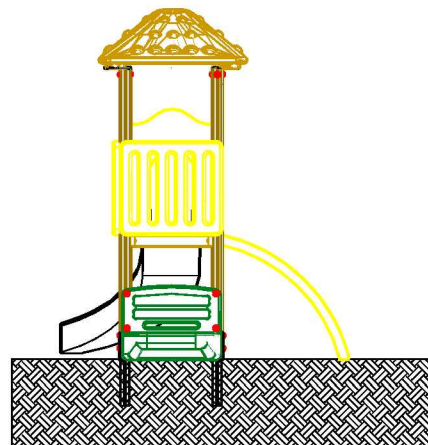

MACAGI SRL
BENESSERE BAMBINO

MODULO MILOS BASSO

801JRB

SCALA

ARTICOLO

CODICE ARTICOLO

Directories NormISO

801JRB_2D
File

≠	± 1 mm
∅	± 1 mm
↔	± 2 mm
Tolleranze Generali	

Riferim. TAV

1		MODULO MILOS BASSO: pianta e prospetti		801JRB	0
Quant. Pezzi	Figura	Denominazione	Finitura	Codice	Rev.

	02/12/2019			
Revisione	Data	Motivo	Redatto	Verific. e Approvato