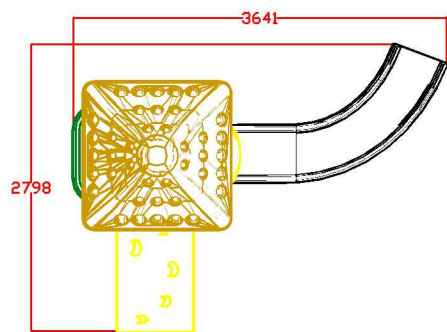

MACAGI SRL
BENESSERE BAMBINO

MODULO MILOS BASSO

801JRB

SCALA

ARTICOLO

CODICE ARTICOLO

Directories NormISO

801JRB_2D
File

≠	± 1 mm
∅	± 1 mm
↔	± 2 mm
Tolleranze Generali	

Riferim. TAV

1		MODULO MILOS BASSO: pianta e prospetti		801JRB	0
Quant. Pezzi	Figura	Denominazione	Finitura	Codice	Rev.

	02/12/2019			
Revisione	Data	Motivo	Redatto	Verific. e Approvato