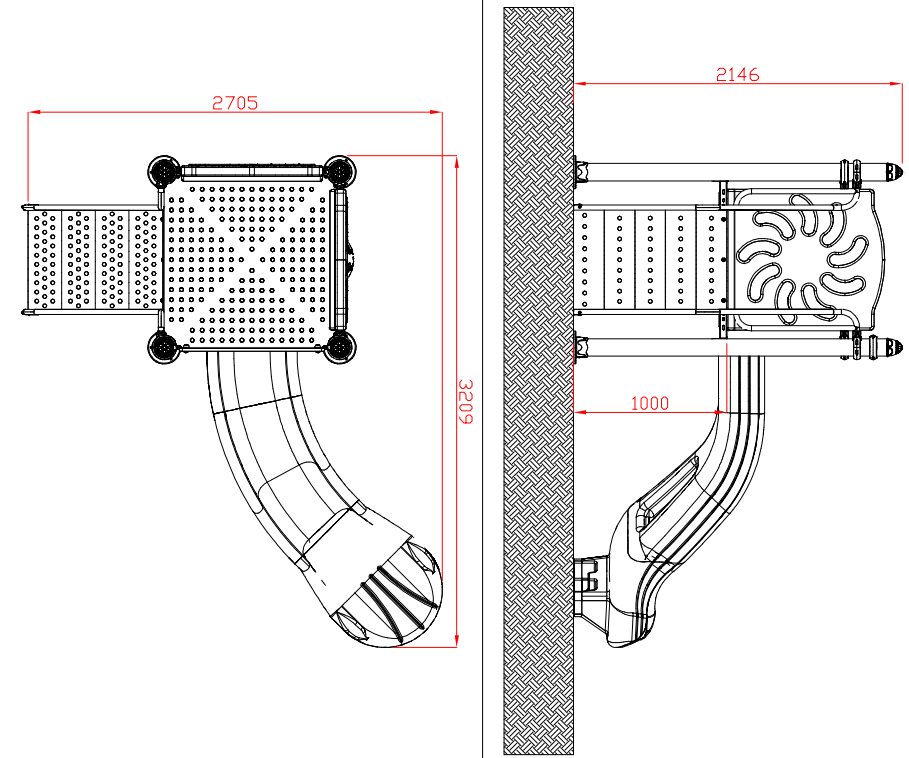

MACAGGI SRL
BENESSERE BAMBINO

MODULO ARIANNA
ARTICOLO

801EC
CODICE ARTICOLO

SCALA 1:50

Directories NormeISO

File

Quant. Pezzi:	Figura	MODULO ARIANNA: PIANTA E PROSPETTI	Denominazione	Finitura	801EC	Rev.
---------------	--------	------------------------------------	---------------	----------	-------	------

≠	± 1 mm
∅	± 1 mm
↔	± 2 mm
Tolleranze Generali	

Riferim. TAV

0	17/11/2017
Revisione	Data

Prima Emissione	Motivo
-----------------	--------

Cristian M.	Redatto
-------------	---------

Verific. e Approvato
