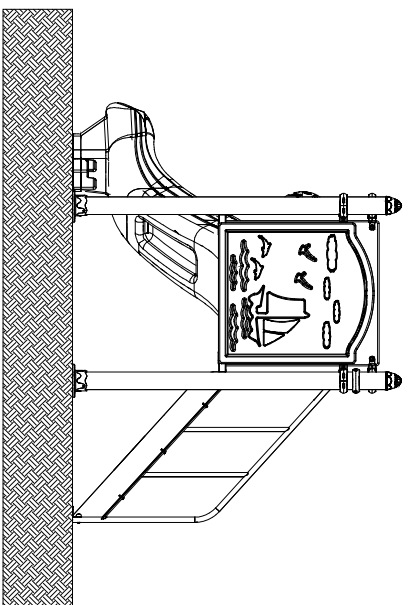

MACAGGI SRL
BENESSERE BAMBINO

MODULO ARIANNA
ARTICOLO

801EC
CODICE ARTICOLO

SCALA 1:50

Directories NormeISO

File

Quant. Pezzi:	Figura	MODULO ARIANNA: PIANTA E PROSPETTI	Denominazione	Finitura	801EC	Rev.
---------------	--------	------------------------------------	---------------	----------	-------	------

≠	± 1 mm
∅	± 1 mm
↔	± 2 mm
Tolleranze Generali	

Riferim. TAV

0	17/11/2017
Revisione	Data

Prima Emissione	Motivo
-----------------	--------

Cristian M.	Redatto
-------------	---------

Verific. e Approvato
