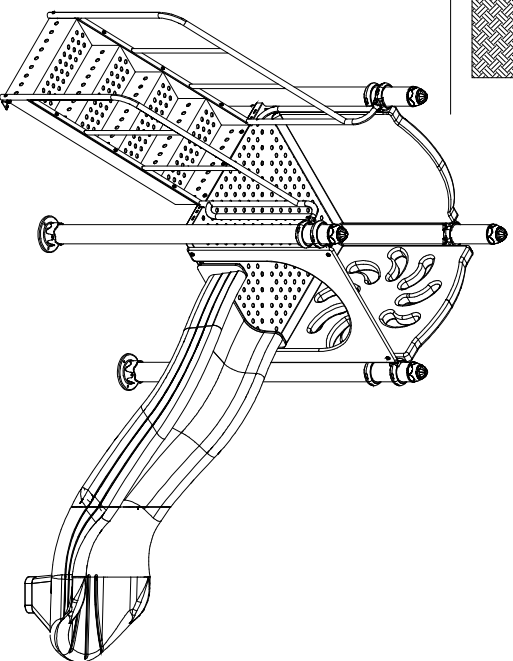

MACAGGI SRL
BENESSERE BAMBINO

MODULO ARIANNA
ARTICOLO

801EC
CODICE ARTICOLO

SCALA 1:50

Directories NormeISO

File

Quant. Pezzi:	Figura	MODULO ARIANNA: PIANTA E PROSPETTI	Denominazione	Finitura	801EC	Rev.
---------------	--------	------------------------------------	---------------	----------	-------	------

≠	± 1 mm
∅	± 1 mm
↔	± 2 mm
Tolleranze Generali	

Riferim. TAV

0	17/11/2017
Revisione	Data

Prima Emissione	Motivo
-----------------	--------

Cristian M.	Redatto
-------------	---------

Verific. e Approvato
