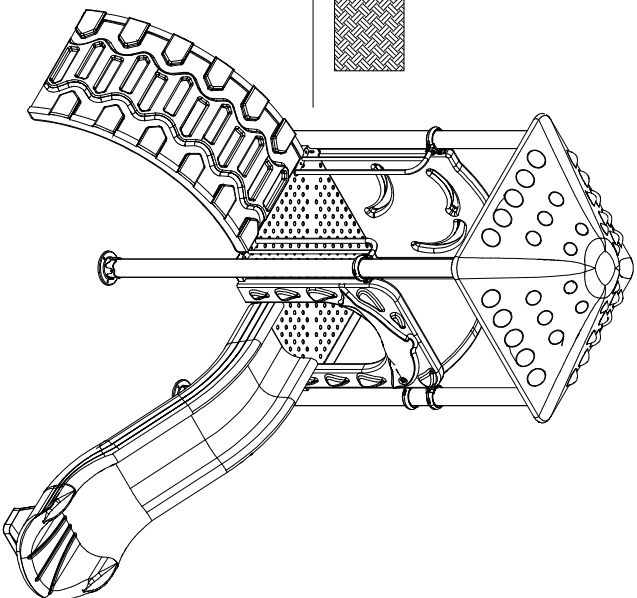

MACAGNI SRL  
BENESSERE BAMBINO

MODULO TESEO  
ARTICOLO

801EA  
CODICE ARTICOLO

SCALA 1:50

Directories

NormeISO

Quant. Pezzi	Figura	MODULO TESEO: PIANTA E PROSPETTI	Denominazione	Finitura	801EA	Codice	Rev.
--------------	--------	----------------------------------	---------------	----------	-------	--------	------