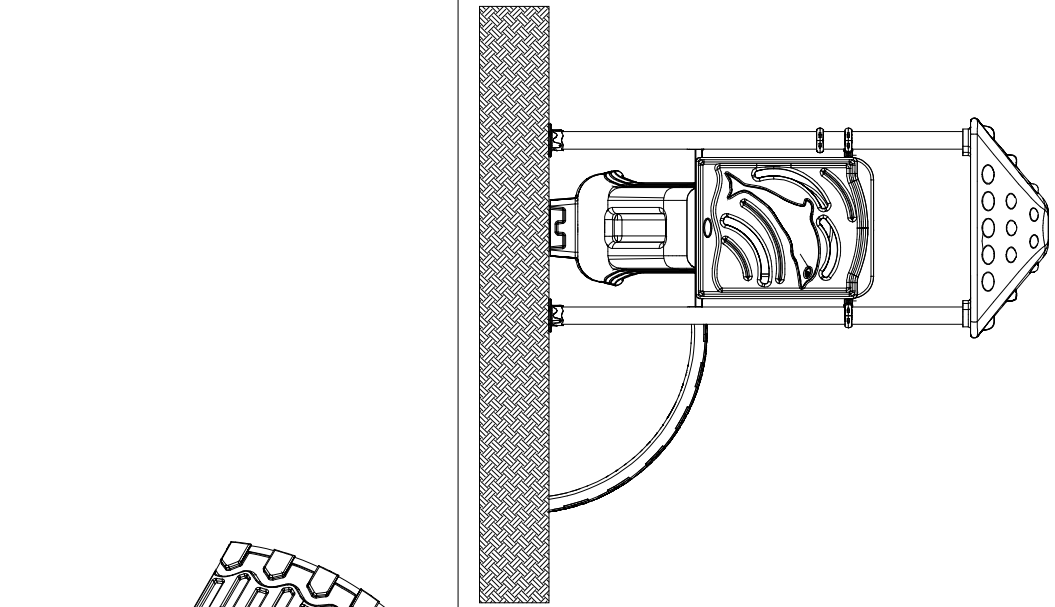

MACAGNI SRL  
BENESSERE BAMBINO

MODULO TESEO  
ARTICOLO

801EA  
CODICE ARTICOLO

SCALA 1:50

Directories

NormeISO

Quant. Pezzi	Figura	MODULO TESEO: PIANTA E PROSPETTI	Denominazione	Finitura	801EA	Codice	Rev.
--------------	--------	----------------------------------	---------------	----------	-------	--------	------

≠	± 1 mm
∅	± 1 mm
↔	± 2 mm
Tolleranze Generali	

Riferim. TAV

0	10/04/2018	Prima Emissione	
Revisione	Data	Motivo	Verific. e Approvato

File