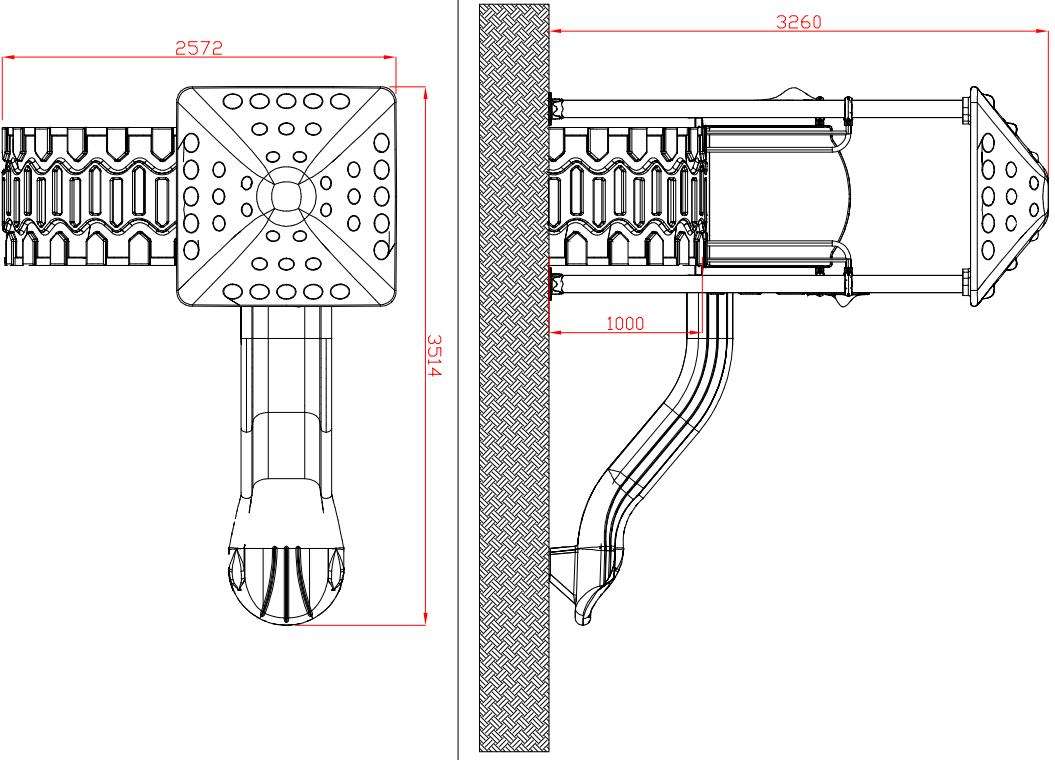

MACAGNI SRL  
BENESSERE BAMBINO

MODULO TESEO  
ARTICOLO

801EA  
CODICE ARTICOLO

SCALA 1:50

Directories

NormeISO

Quant. Pezzi	Figura	MODULO TESEO: PIANTA E PROSPETTI	Denominazione	Finitura	801EA	Codice	Rev.
--------------	--------	----------------------------------	---------------	----------	-------	--------	------

≠	± 1 mm
∅	± 1 mm
↔	± 2 mm
Tolleranze Generali	

Riferim. TAV

0	10/04/2018	Prima Emissione	
Revisione	Data	Motivo	Verific. e Approvato

File