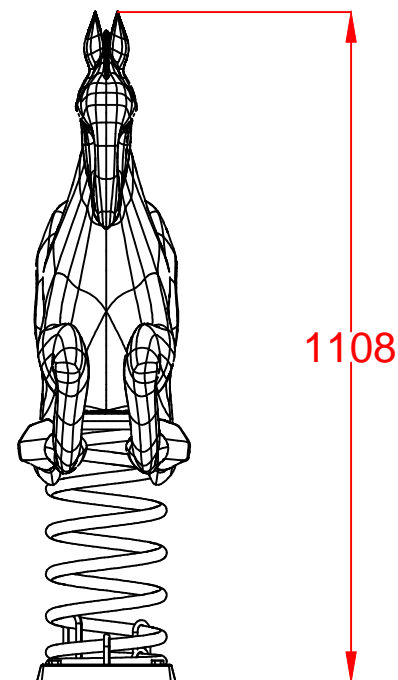

MACAGI srl
benessere bambino

FURIA
ARTICOLO

762
CODICE ARTICOLO

SCALA 1 : 12

≠	± 1 mm
∅	± 1 mm
↔	± 2 mm
Tolleranze Generali	

Riferim. TAV

1	1	FURIA: Pianta e prospetti		762	
Quant. Pezzi	Figura	Denominazione	Finitura	Codice	Rev.