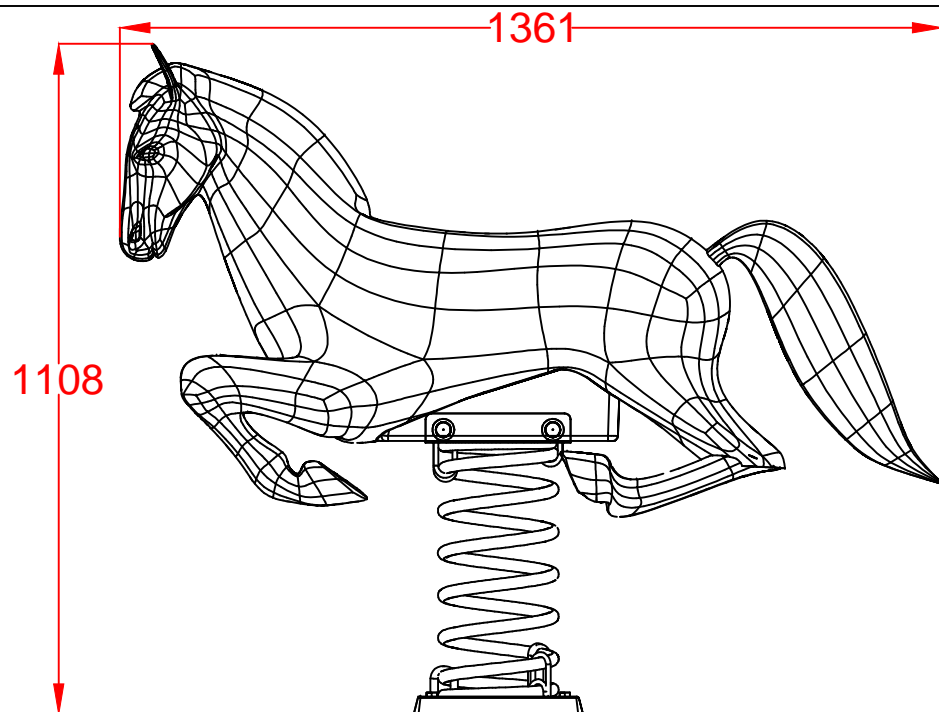

MACAGI srl
benessere bambino

FURIA
ARTICOLO

762
CODICE ARTICOLO

SCALA 1 : 12

≠	± 1 mm
∅	± 1 mm
↔	± 2 mm
Tolleranze Generali	

Riferim. TAV

1	1	FURIA: Pianta e prospetti		762	
Quant. Pezzi	Figura	Denominazione	Finitura	Codice	Rev.