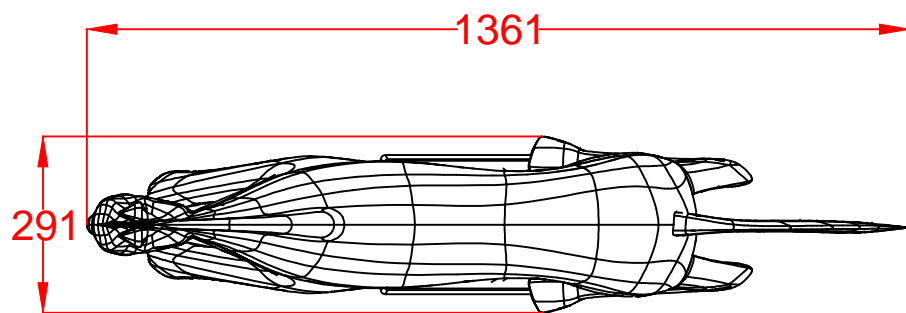

MACAGI srl
benessere bambino

FURIA
ARTICOLO

762
CODICE ARTICOLO

SCALA 1 : 12

≠	± 1 mm
∅	± 1 mm
↔	± 2 mm
Tolleranze Generali	

Riferim. TAV

1	1	FURIA: Pianta e prospetti		762	
Quant. Pezzi	Figura	Denominazione	Finitura	Codice	Rev.