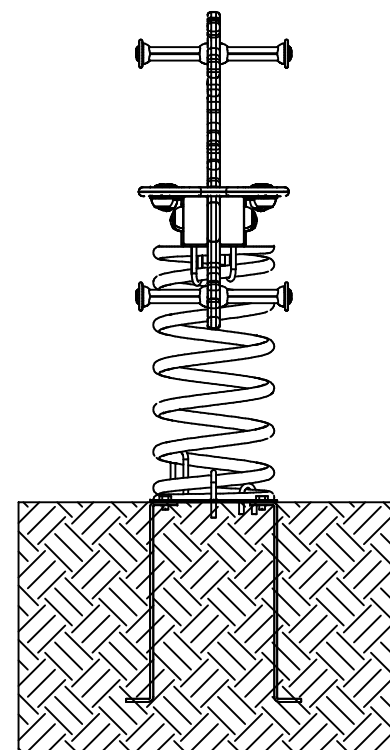

MACAGI SRL
BENESSERE BAMBINO

TANDEM GRISU'
ARTICOLO

750
CODICE ARTICOLO

SCALA 1 : 12

NormeISO

Directories

≠	± 1 mm
∅	± 1 mm
↔	± 2 mm
Tolleranze Generali	

Riferim. TAV

1	1	GIOCO A MOLLA TANDEM GRISU' IN POLIETILENE E ACCIAIO		750	1
Quant. Pezzi	Figura	Denominazione	Finitura	Codice	Rev.

1	16/06/2015	Revisione e verifica generale componenti articolo	Cristian Molini
Revisione	Data	Motivo	Redatto
			Verific. e Approvato