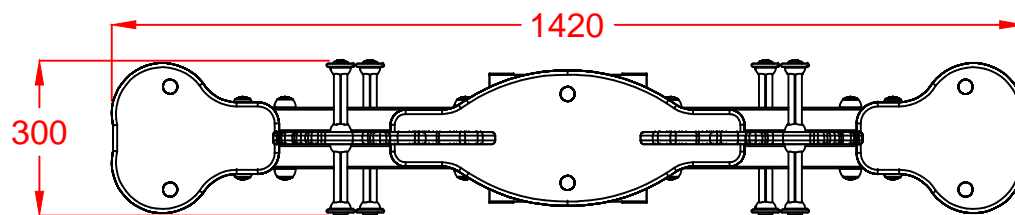

MACAGI SRL
BENESSERE BAMBINO

TANDEM GRISU'
ARTICOLO

750
CODICE ARTICOLO

SCALA 1 : 12

NormeISO

Directories

≠	± 1 mm
∅	± 1 mm
↔	± 2 mm
Tolleranze Generali	

Riferim. TAV

1	1	GIOCO A MOLLA TANDEM GRISU' IN POLIETILENE E ACCIAIO		750	1
Quant. Pezzi	Figura	Denominazione	Finitura	Codice	Rev.

1	16/06/2015	Revisione e verifica generale componenti articolo	Cristian Molini
Revisione	Data	Motivo	Redatto
			Verific. e Approvato