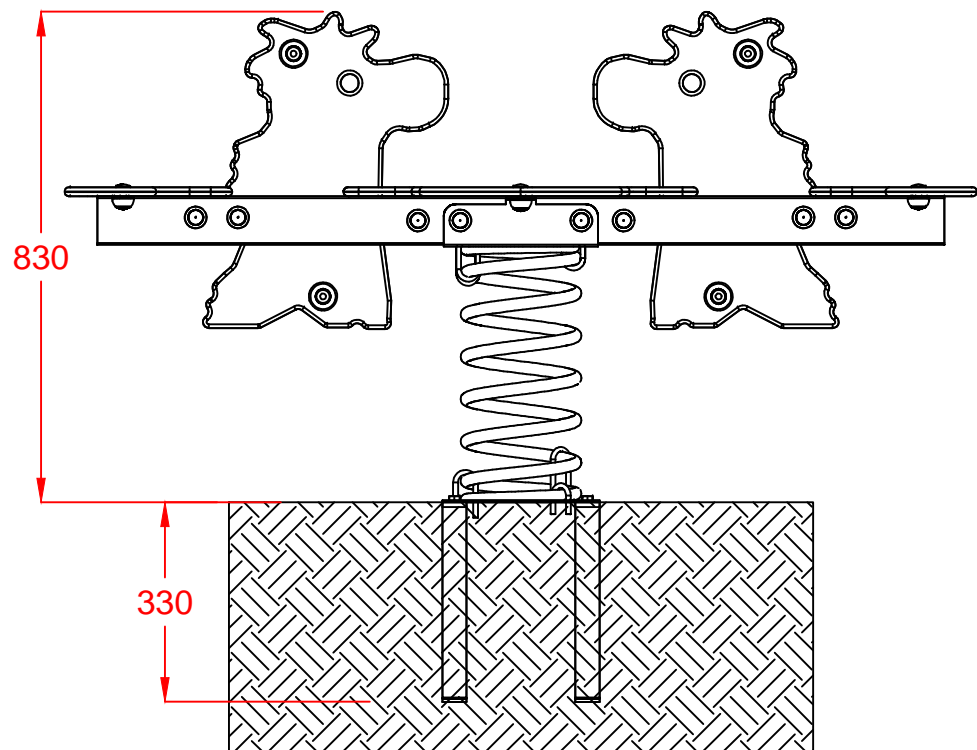

MACAGI SRL
BENESSERE BAMBINO

TANDEM GRISU'
ARTICOLO

750
CODICE ARTICOLO

SCALA 1 : 12

NormeISO

Directories

≠	± 1 mm
∅	± 1 mm
↔	± 2 mm
Tolleranze Generali	

Riferim. TAV

1	1	GIOCO A MOLLA TANDEM GRISU' IN POLIETILENE E ACCIAIO		750	1
Quant. Pezzi	Figura	Denominazione	Finitura	Codice	Rev.

1	16/06/2015	Revisione e verifica generale componenti articolo	Cristian Molini
Revisione	Data	Motivo	Redatto
			Verific. e Approvato