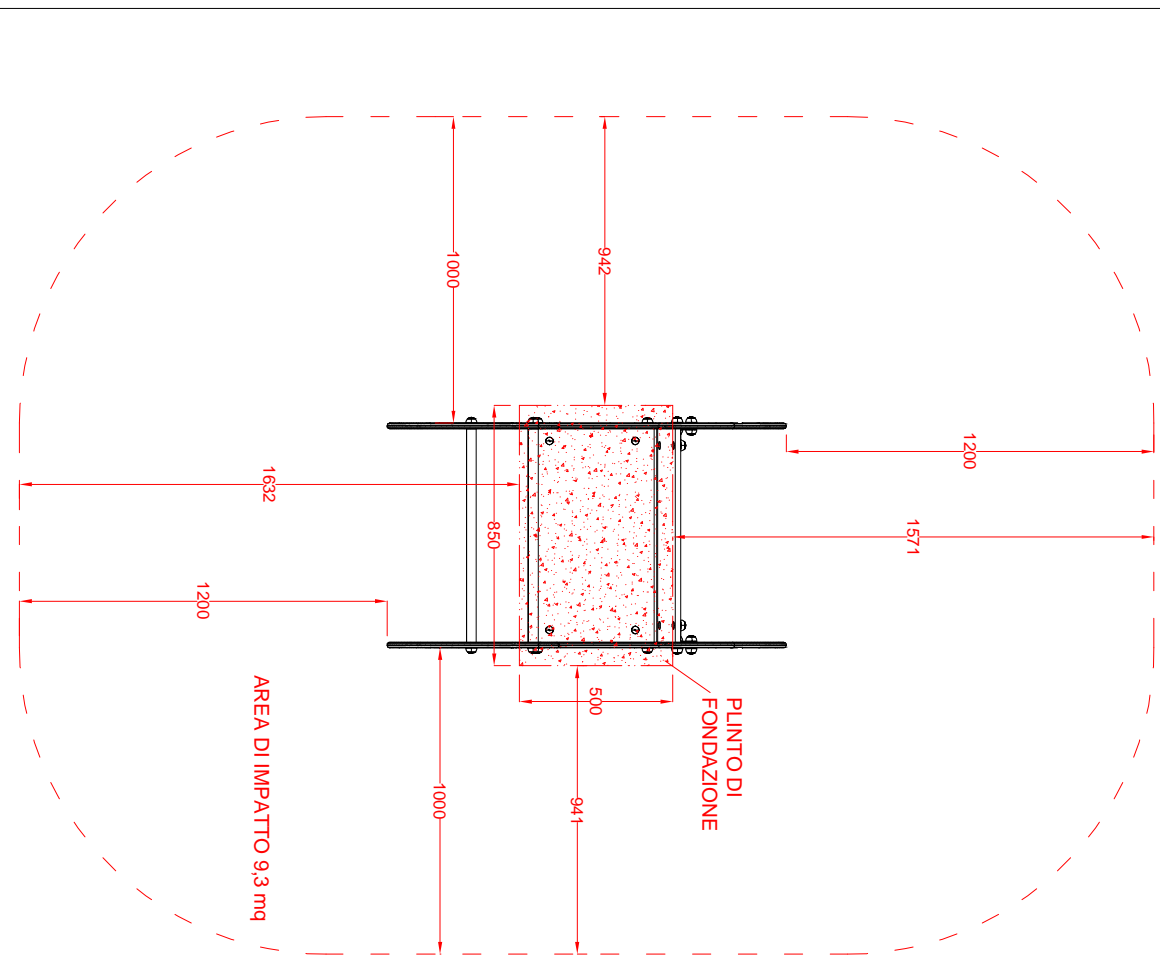

**MACUGI SRI**  
benessere bambino

CABRIO 2 POSTI  
ARTICOLO

723R  
CODICE ARTICOLO

SCALA 1 : 25

**POSA SU TERRENO**

**POSA SU PLATEA**

Quant. Pezzi	1	CABRIO 2 POSTI: Area di impatto e fondazioni	Denominazione	723R	Rev.
Figura	1		Finitura		
3	31/10/2018	Restyling Articolo	Motivo	Cristian M.	Redatto

≠	± 1 mm
∅	± 1 mm
↔	± 2 mm

Tolleranze Generali

Riferim. TAV

Revisione	3	31/10/2018	Restyling Articolo	Motivo	Cristian M.	Redatto	Verific. e Approvato
-----------	---	------------	--------------------	--------	-------------	---------	----------------------