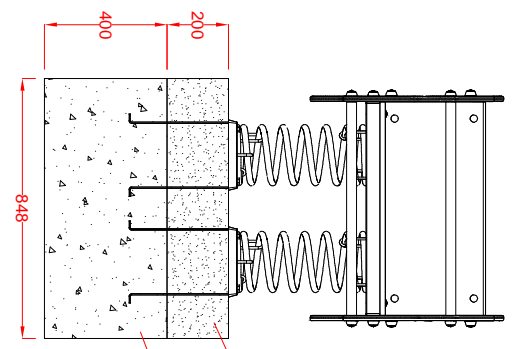

**MACUGI SRI**  
benessere bambino

CABRIO 2 POSTI  
ARTICOLO

723R  
CODICE ARTICOLO

SCALA 1 : 25

**POSA SU TERRENO**

**POSA SU PLATEA**

Quant. Pezzi	1	CABRIO 2 POSTI: Area di impatto e fondazioni	Denominazione	723R	Rev.
Figura	1		Finitura		
3	31/10/2018	Restyling Articolo	Motivo	Cristian M.	Redatto

≠	± 1 mm
∅	± 1 mm
↔	± 2 mm

Tolleranze Generali

Riferim. TAV

Revisione	3	31/10/2018	Restyling Articolo	Motivo	Cristian M.	Redatto	Verific. e Approvato
-----------	---	------------	--------------------	--------	-------------	---------	----------------------