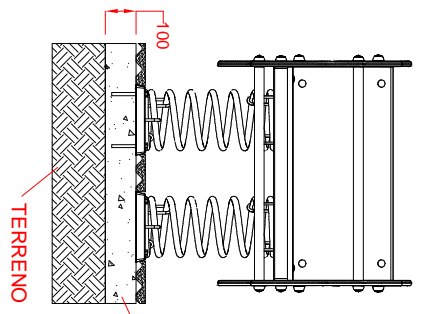

**MACUGI SRI**  
benessere bambino

CABRIO 2 POSTI  
ARTICOLO

723R  
CODICE ARTICOLO

SCALA 1 : 25

**POSA SU TERRENO**

**POSA SU PLATEA**

Quant. Pezzi	1	CABRIO 2 POSTI: Area di impatto e fondazioni	Denominazione	723R	Rev.
Figura	1		Finitura		
3	31/10/2018	Restyling Articolo	Motivo	Cristian M.	Redatto

≠	± 1 mm
∅	± 1 mm
↔	± 2 mm

Tolleranze Generali

Riferim. TAV

Revisione	3	31/10/2018	Restyling Articolo	Motivo	Cristian M.	Redatto	Verific. e Approvato
-----------	---	------------	--------------------	--------	-------------	---------	----------------------