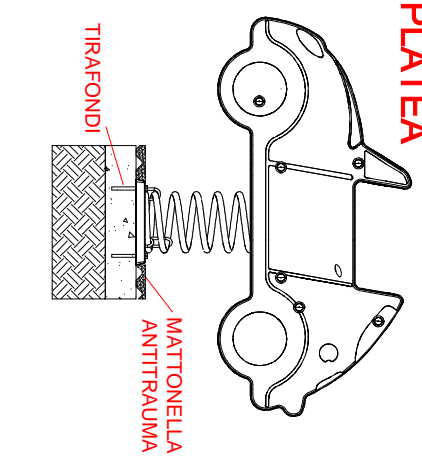

**MACUGI SRI**  
benessere bambino

CABRIO 2 POSTI  
ARTICOLO

723R  
CODICE ARTICOLO

SCALA 1 : 25

**POSA SU TERRENO**

**POSA SU PLATEA**

Quant. Pezzi	1	CABRIO 2 POSTI: Area di impatto e fondazioni	Denominazione	723R	Rev.
Figura	1		Finitura		
3	31/10/2018	Restyling Articolo	Motivo	Cristian M.	Redatto

≠	± 1 mm
∅	± 1 mm
↔	± 2 mm

Tolleranze Generali

Riferim. TAV

Revisione	3	31/10/2018	Restyling Articolo	Motivo	Cristian M.	Redatto	Verific. e Approvato
-----------	---	------------	--------------------	--------	-------------	---------	----------------------