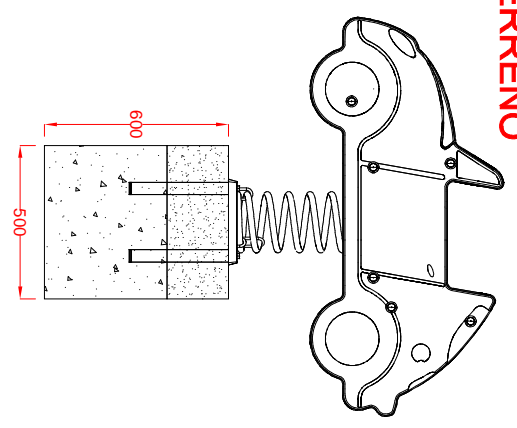

**MACUGI SRI**  
benessere bambino

CABRIO 2 POSTI  
ARTICOLO

723R  
CODICE ARTICOLO

SCALA 1 : 25

**POSA SU TERRENO**

**POSA SU PLATEA**

Quant. Pezzi	1	CABRIO 2 POSTI: Area di impatto e fondazioni	Denominazione	723R	Rev.
Figura	1		Finitura		
3	31/10/2018	Restyling Articolo	Motivo	Cristian M.	Redatto

≠	± 1 mm
∅	± 1 mm
↔	± 2 mm

Tolleranze Generali

Riferim. TAV

Revisione	3	31/10/2018	Restyling Articolo	Motivo	Cristian M.	Redatto	Verific. e Approvato
-----------	---	------------	--------------------	--------	-------------	---------	----------------------