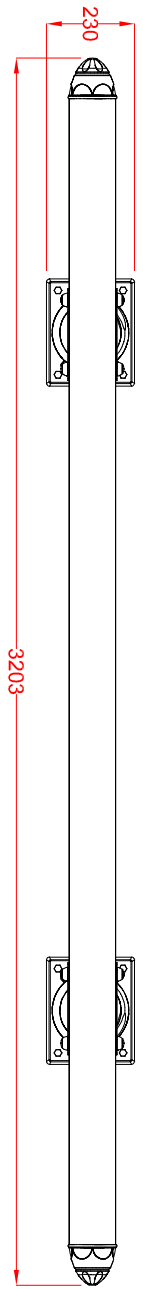

MACAGI srl
benessere bambino

ASSE DI EQUILIBRIO
ARTICOLO

716
CODICE ARTICOLO

SCALA 1 : 20

1	1	ASSE DI EQUILIBRIO: Pianta e prospetti			
Quant. Pezzi	Figura	Denominazione	Finitura	Codice	Rev.
				716	

≠	± 1 mm
∅	± 1 mm
↔	± 2 mm
Tolleranze Generali	

Riferim. TAV

3	05/11/2018	Restyling Articolo		Cristian M.	
Revisione	Data	Motivo	Redatto	Verific. e Approvato	