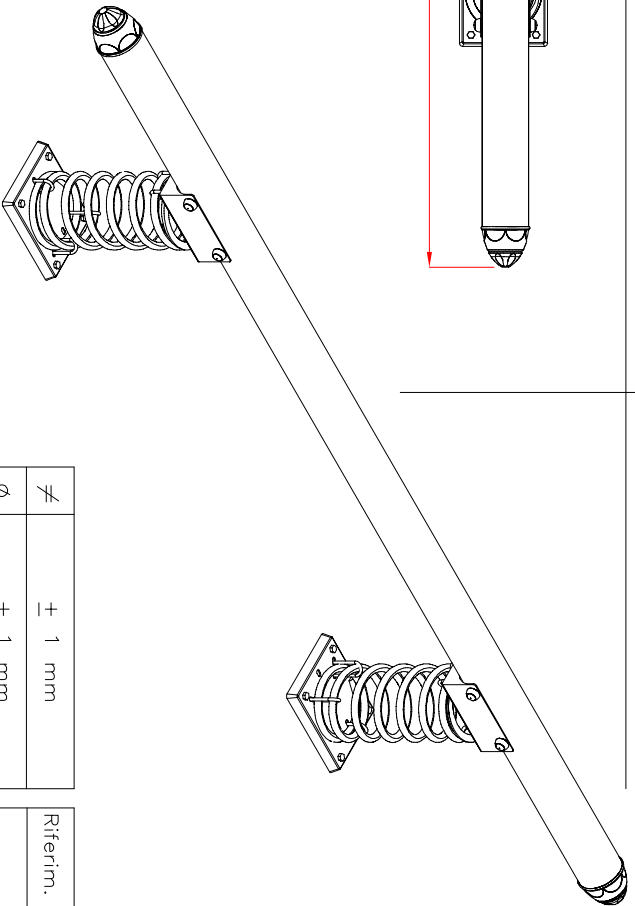

MACAGI srl
benessere bambino

ASSE DI EQUILIBRIO
ARTICOLO

716
CODICE ARTICOLO

SCALA 1 : 20

1	1	ASSE DI EQUILIBRIO: Pianta e prospetti			
Quant. Pezzi	Figura	Denominazione	Finitura	Codice	Rev.
				716	

≠	± 1 mm
∅	± 1 mm
↔	± 2 mm
Tolleranze Generali	