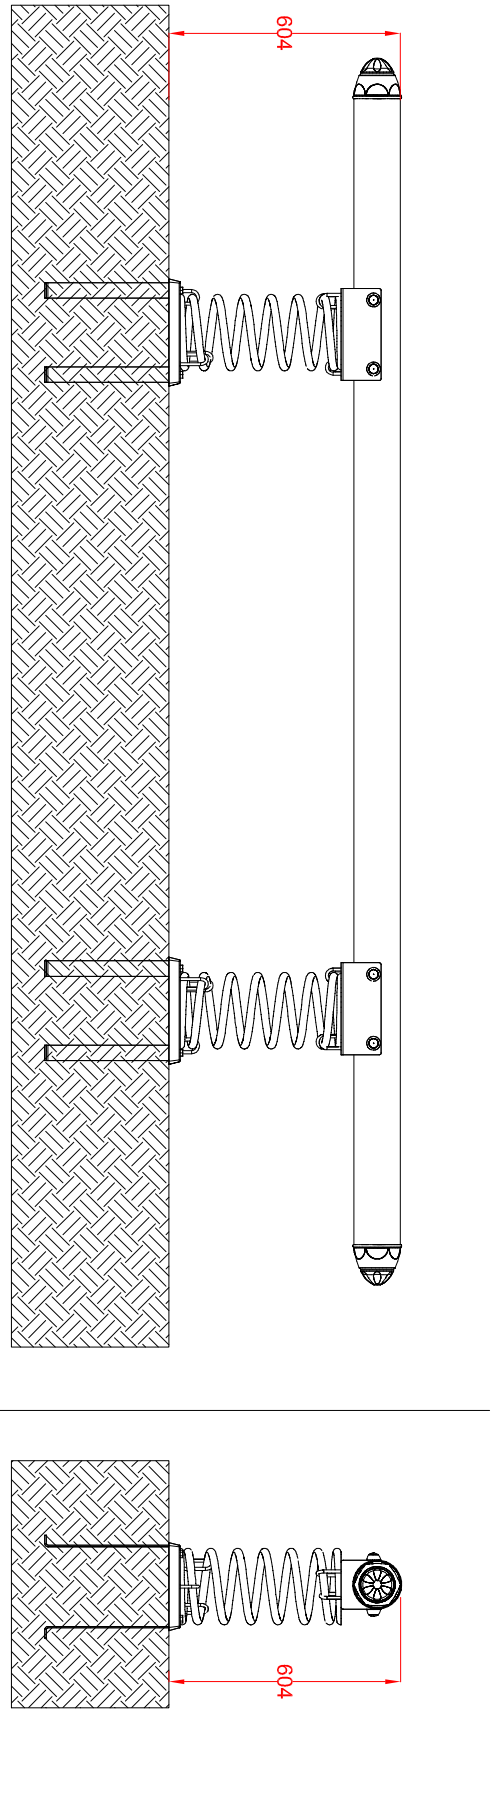

MACAGI srl
benessere bambino

ASSE DI EQUILIBRIO
ARTICOLO

716
CODICE ARTICOLO

SCALA 1 : 20

1	1	ASSE DI EQUILIBRIO: Pianta e prospetti			
Quant. Pezzi	Figura	Denominazione	Finitura	Codice	Rev.
				716	

≠	± 1 mm
∅	± 1 mm
↔	± 2 mm
Tolleranze Generali	

Riferim. TAV

3	05/11/2018	Restyling Articolo		Cristian M.	
Revisione	Data	Motivo	Redatto	Verific. e Approvato	