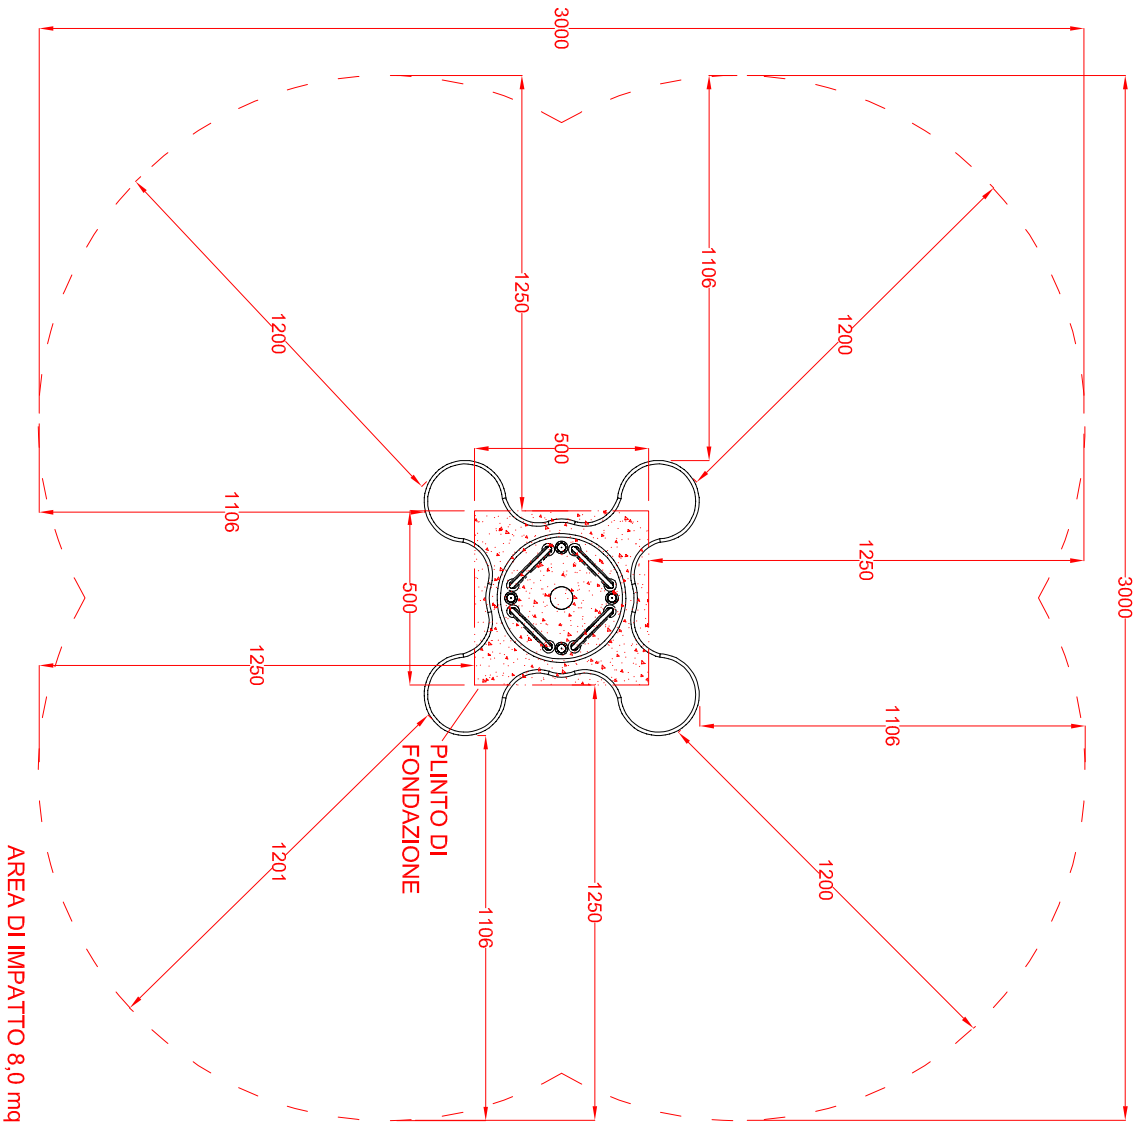

MACAGI s.r.l.
benessere bambino

QUADRIFOGLIO
ARTICOLO

715
CODICE ARTICOLO

SCALA 1 : 22

POSA SU TERRENO

POSA SU PLATEA

Quant. Pezzi	1	QUADRIFOGLIO: Area di impatto e fondazioni	Finitura	715	Rev.
Figura		Denominazione			

≠	± 1 mm	Tolleranze Generali	Riferim. TAV
∅	± 1 mm		
↔	± 2 mm		

Revisione	3	31/10/2018	Restyling Articolo	Motivo	Cristian M.	Redatto	Verific. e Approvato
Figura	1						
Denominazione	Area di impatto e fondazioni						
Finitura	715						
Codice	715						
Rev.							