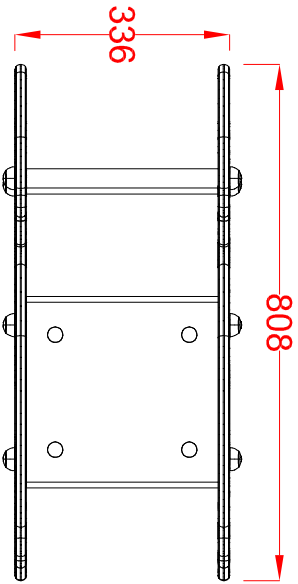

MACAGI SRI
benessere bambino

UGHETTA
ARTICOLO

712R
CODICE ARTICOLO

SCALA 1 : 12

1	1	UGHETTA: Pianta e prospetti		
Quant. Pezzi	Figura	Denominazione	Finitura	Rev.
			712R	
			Codice	
			Rev.	

≠	± 1 mm
∅	± 1 mm
↔	± 2 mm
Tolleranze Generali	