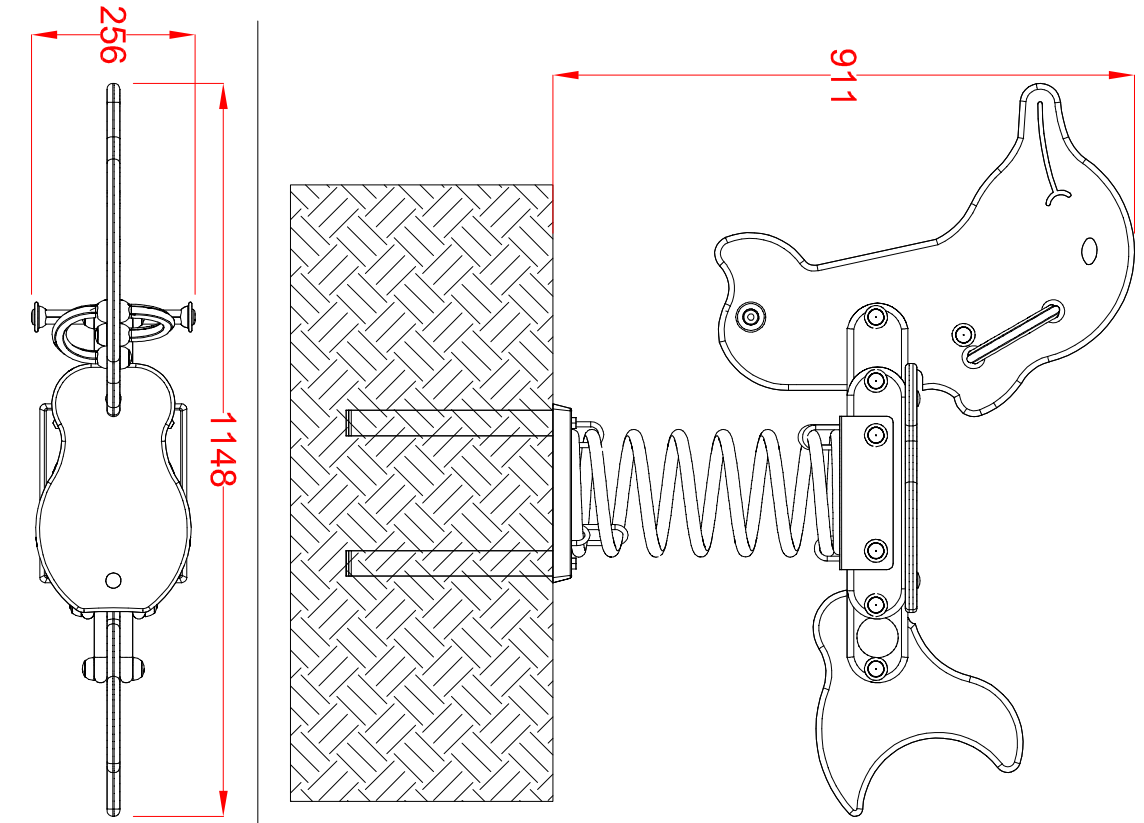

MACAGI S.r.l.
benessere bambino

DELFINO
ARTICOLO

707
CODICE ARTICOLO

SCALA 1 : 12

1	1	DELFINO: Pianta e prospetti		
Quant. Pezzi	Figura	Denominazione	Finitura	Codice
3	30/10/2018	Restyling Articolo		707
Revisione	Data	Motivo		Rev.

≠	± 1 mm
∅	± 1 mm
↔	± 2 mm
Tolleranze Generali	

Riferim. TAV

Cristian M.		Verific. e Approvato
Redatto		