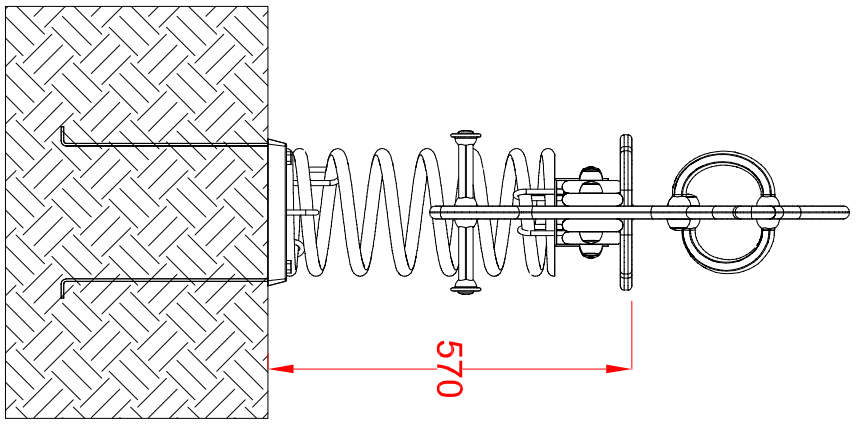

MACAGI S.r.l.
benessere bambino

DELFINO
ARTICOLO

707
CODICE ARTICOLO

SCALA 1 : 12

1	1	DELFINO: Pianta e prospetti		
Quant. Pezzi	Figura	Denominazione	Finitura	Codice
3	30/10/2018	Restyling Articolo		707
Revisione	Data	Motivo		Rev.

≠	± 1 mm
∅	± 1 mm
↔	± 2 mm
Tolleranze Generali	

Riferim. TAV

Cristian M.		Verific. e Approvato
Redatto		