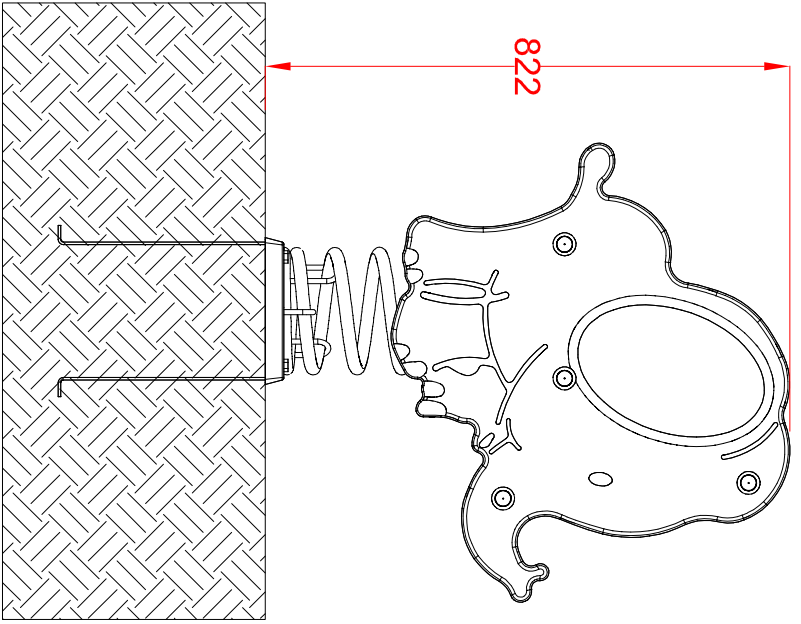

**MACAGI S.r.l.**  
*benessere bambino*

ELEFANTE  
ARTICOLO

700R  
CODICE ARTICOLO

SCALA 1 : 12

1	1	ELEFANTE: Pianta e prospetti			
Quant. Pezzi	Figura	Denominazione	Finitura	Codice	Rev.
3	29/10/2018			700R	

≠	± 1 mm
∅	± 1 mm
↔	± 2 mm
Tolleranze Generali	

Riferim. TAV

Revisione

Data

Motivo

Redatto

Verific. e Approvato

Restyling Articolo