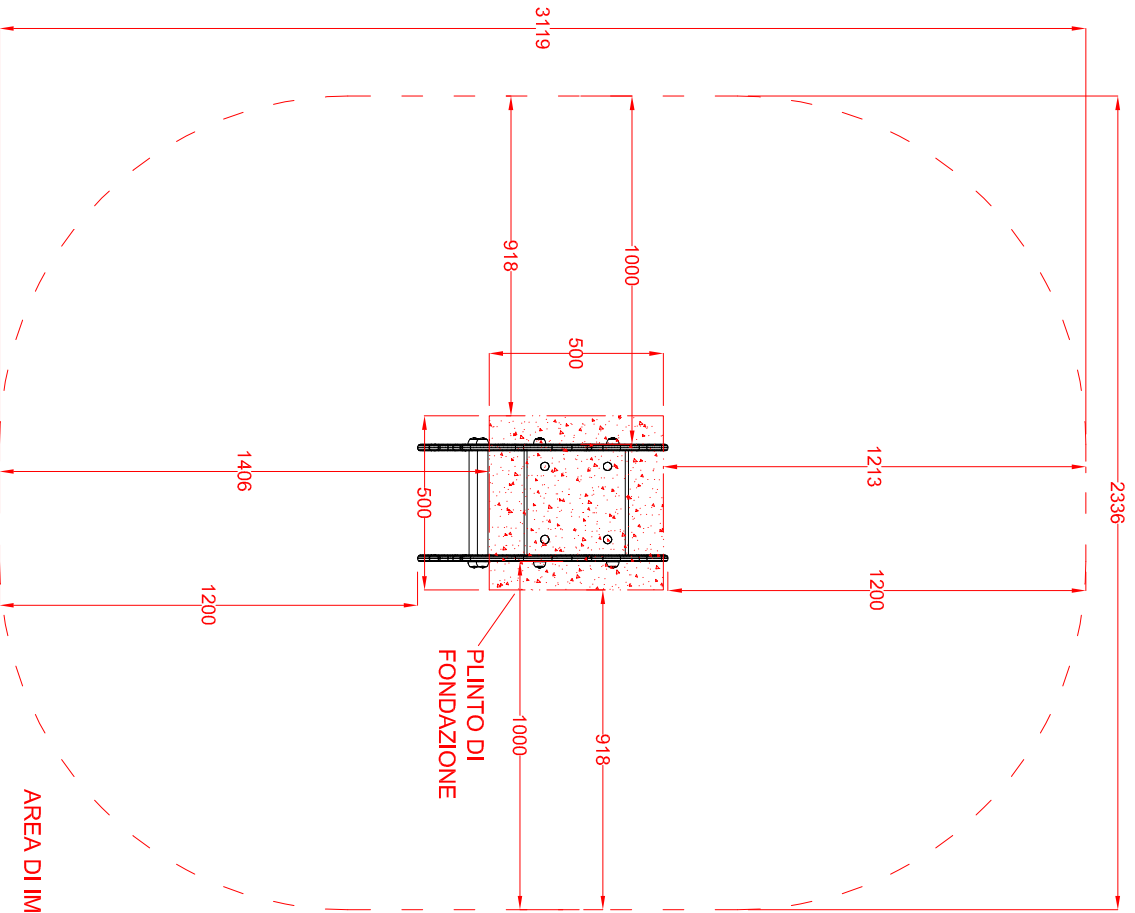

MACAGI s.r.l.
benessere bambino

ELEFANTE
ARTICOLO

700R
CODICE ARTICOLO

SCALA 1 : 22

POSA SU TERRENO

POSA SU PLATEA

Quant. Pezzi	1	ELEFANTE: Area di impatto e fondazioni	Denominazione	Finitura	700R	Codice	Rev.
--------------	---	--	---------------	----------	------	--------	------

≠	± 1 mm
∅	± 1 mm
↔	± 2 mm

Tolleranze Generali

Riferim. TAV

Revisione	3	29/10/2018	Data	Restyling Articolo	Motivo	Cristian M.	Redatto	Verific. e Approvato
-----------	---	------------	------	--------------------	--------	-------------	---------	----------------------