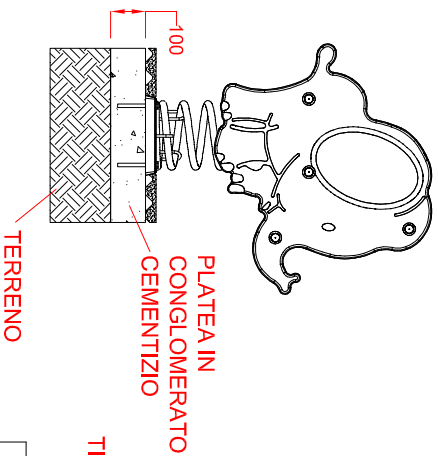

MACAGI s.r.l.
benessere bambino

ELEFANTE
ARTICOLO

700R
CODICE ARTICOLO

SCALA 1 : 22

POSA SU TERRENO

POSA SU PLATEA

Quant. Pezzi	1	ELEFANTE: Area di impatto e fondazioni	Denominazione	Finitura	700R	Codice	Rev.
--------------	---	--	---------------	----------	------	--------	------

≠	± 1 mm
∅	± 1 mm
↔	± 2 mm

Tolleranze Generali

Riferim. TAV

Revisione	3	29/10/2018	Data	Restyling Articolo	Motivo	Cristian M.	Redatto	Verific. e Approvato
-----------	---	------------	------	--------------------	--------	-------------	---------	----------------------