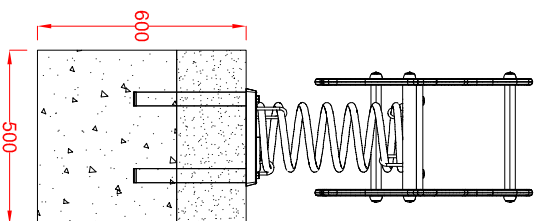

MACAGI s.r.l.
benessere bambino

ELEFANTE
ARTICOLO

700R
CODICE ARTICOLO

SCALA 1 : 22

POSA SU TERRENO

POSA SU PLATEA

Quant. Pezzi	1	ELEFANTE: Area di impatto e fondazioni	Denominazione	Finitura	700R	Codice	Rev.
--------------	---	--	---------------	----------	------	--------	------

≠	± 1 mm
∅	± 1 mm
↔	± 2 mm

Tolleranze Generali

Riferim. TAV

Revisione	3	29/10/2018	Data	Restyling Articolo	Motivo	Cristian M.	Redatto	Verific. e Approvato
-----------	---	------------	------	--------------------	--------	-------------	---------	----------------------