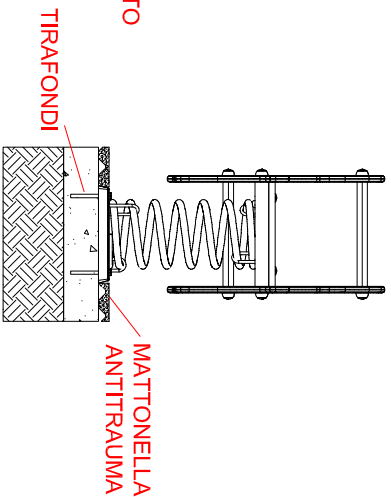

MACAGI s.r.l.
benessere bambino

ELEFANTE
ARTICOLO

700R
CODICE ARTICOLO

SCALA 1 : 22

POSA SU TERRENO

POSA SU PLATEA

Quant. Pezzi	1	ELEFANTE: Area di impatto e fondazioni	Denominazione	Finitura	700R	Codice	Rev.
--------------	---	--	---------------	----------	------	--------	------

≠	± 1 mm
∅	± 1 mm
↔	± 2 mm

Tolleranze Generali

Riferim. TAV

Revisione	3	29/10/2018	Data	Restyling Articolo	Motivo	Cristian M.	Redatto	Verific. e Approvato
-----------	---	------------	------	--------------------	--------	-------------	---------	----------------------