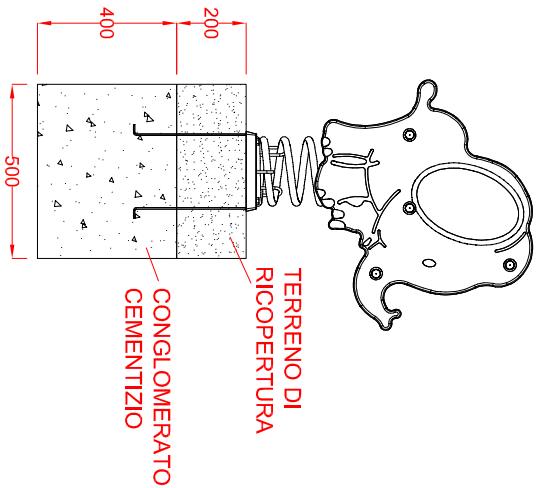

MACAGI s.r.l.
benessere bambino

ELEFANTE
ARTICOLO

700R
CODICE ARTICOLO

SCALA 1 : 22

POSA SU TERRENO

POSA SU PLATEA

Quant. Pezzi	1	ELEFANTE: Area di impatto e fondazioni	Denominazione	Finitura	700R	Codice	Rev.
--------------	---	--	---------------	----------	------	--------	------

≠	± 1 mm
∅	± 1 mm
↔	± 2 mm

Tolleranze Generali

Riferim. TAV

Revisione	3	29/10/2018	Data	Restyling Articolo	Motivo	Cristian M.	Redatto	Verific. e Approvato
-----------	---	------------	------	--------------------	--------	-------------	---------	----------------------