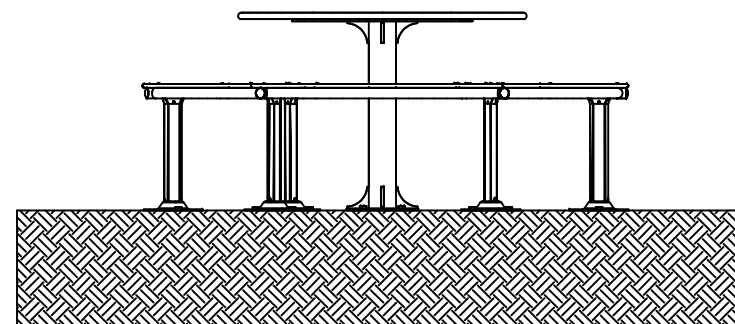

MACAGI srl
benessere bambino

TAVOLA ROTONDA

685

SCALA 1 : 20

ARTICOLO

CODICE ARTICOLO

NormeISO

Directories

File 685_2D_Fondazioni_2019

≠	± 1 mm
∅	± 1 mm
↔	± 2 mm
Tolleranze Generali	

Riferim. TAV

1		TAVOLA ROTONDA: Pianta e prospetti	Verniciato Acrilico	685	
Quant. Pezzi	Figura	Denominazione	Finitura	Codice	Rev.