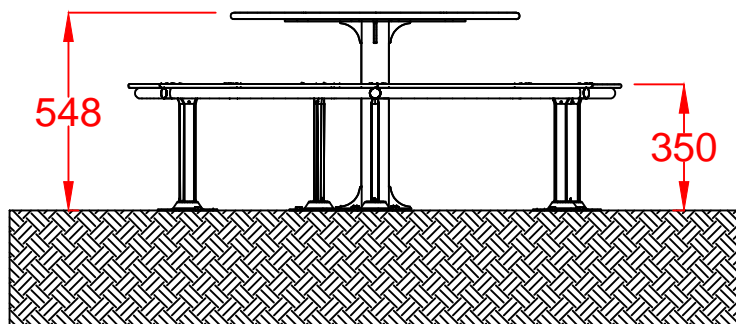

MACAGI srl
benessere bambino

TAVOLA ROTONDA

685

SCALA 1 : 20

ARTICOLO

CODICE ARTICOLO

NormeISO

Directories

File 685_2D_Fondazioni_2019

≠	± 1 mm
∅	± 1 mm
↔	± 2 mm
Tolleranze Generali	

Riferim. TAV

1		TAVOLA ROTONDA: Pianta e prospetti	Verniciato Acrilico	685	
Quant. Pezzi	Figura	Denominazione	Finitura	Codice	Rev.