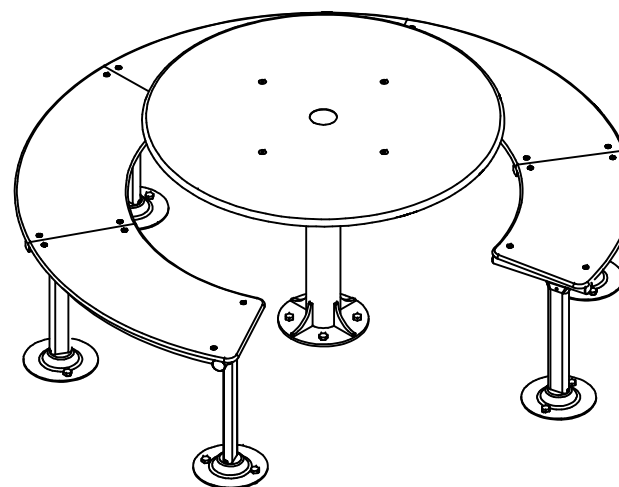

MACAGI srl
benessere bambino

TAVOLA ROTONDA

685

SCALA 1 : 20

ARTICOLO

CODICE ARTICOLO

NormeISO

Directories

File 685_2D_Fondazioni_2019

≠	± 1 mm
∅	± 1 mm
↔	± 2 mm
Tolleranze Generali	

Riferim. TAV

1		TAVOLA ROTONDA: Pianta e prospetti	Verniciato Acrilico	685	
Quant. Pezzi	Figura	Denominazione	Finitura	Codice	Rev.