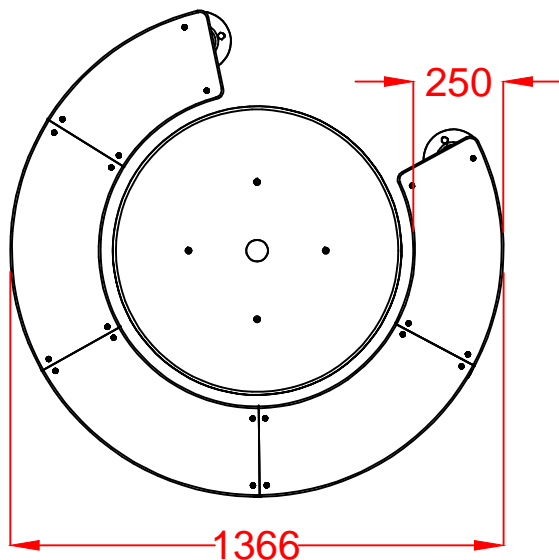

MACAGI srl
benessere bambino

TAVOLA ROTONDA

685

SCALA 1 : 20

ARTICOLO

CODICE ARTICOLO

NormeISO

Directories

File 685_2D_Fondazioni_2019

≠	± 1 mm
∅	± 1 mm
↔	± 2 mm
Tolleranze Generali	

Riferim. TAV

1		TAVOLA ROTONDA: Pianta e prospetti	Verniciato Acrilico	685	
Quant. Pezzi	Figura	Denominazione	Finitura	Codice	Rev.