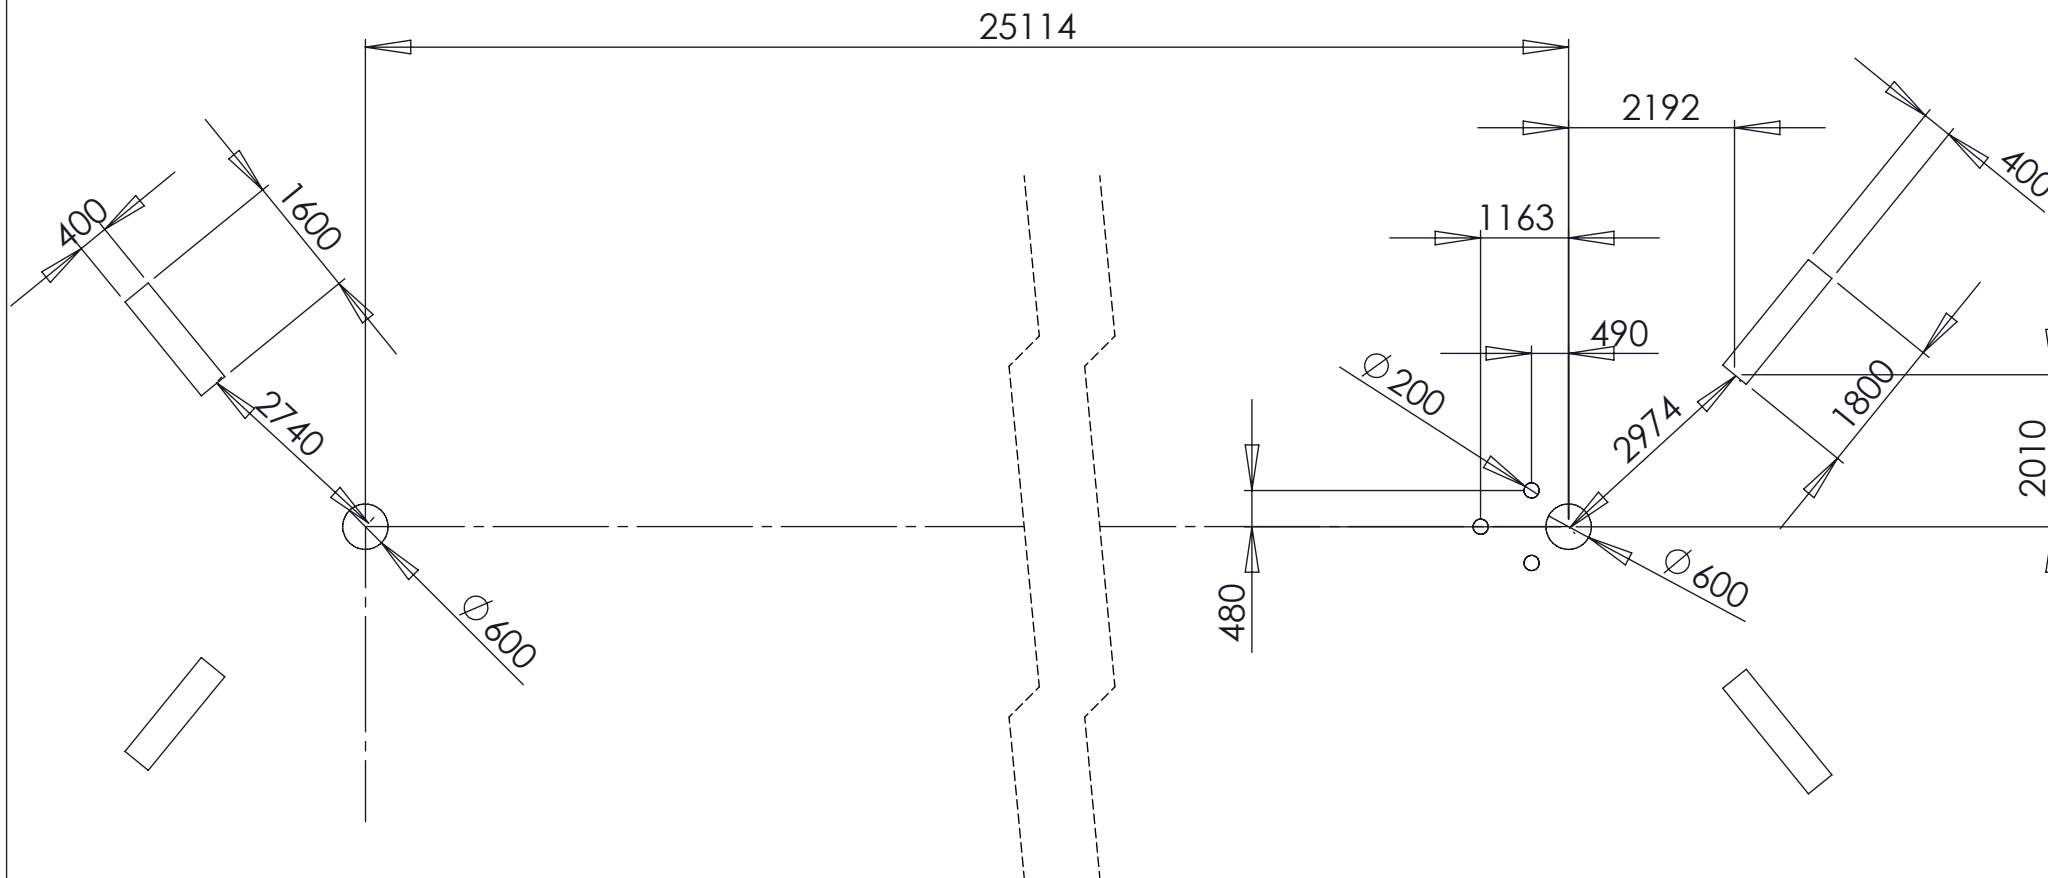

MACAGI SRL
BENESSERE BAMBINO

TELEFERICA IN METALLO 25m

ARTICOLO

671 25AC

CODICE ARTICOLO

Scala 1:125

Riferim. TAV

Quant. Pezzi	1	TELEFERICA IN METALLO 25m	ZINCATA E VERNICIATA	671 25AC	1
Figura		Denominazione	Finitura	Codice	Rev.

↔	+ 20 mm
Tolleranze Generali	

1	31/07/2017		Nicola	
Revisione	Data	Motivo	Redatto	Verific. e Approvato