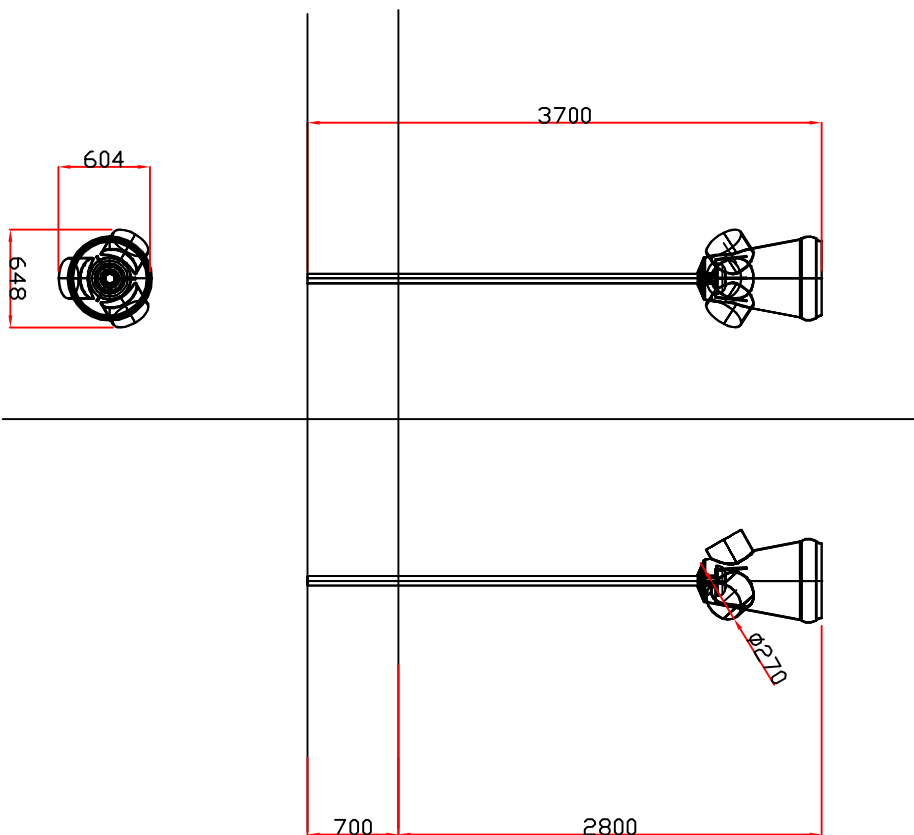

KARTEX ITALIA S.d.S.

CANESTRO MAGICO  
ARTICOLO

664  
CODICE ARTICOLO

SCALA 1:50

|                     |   |   |          |        |      |
|---------------------|---|---|----------|--------|------|
| 1                   | 1 | CANESTRO MAGICO STRUTTURA IN VTR CON PALO ACCIAIO |          | 664    | 0    |
| Quant. Pezzi/Figura |   | Denominazione                                     | Finitura | Codice | Rev. |