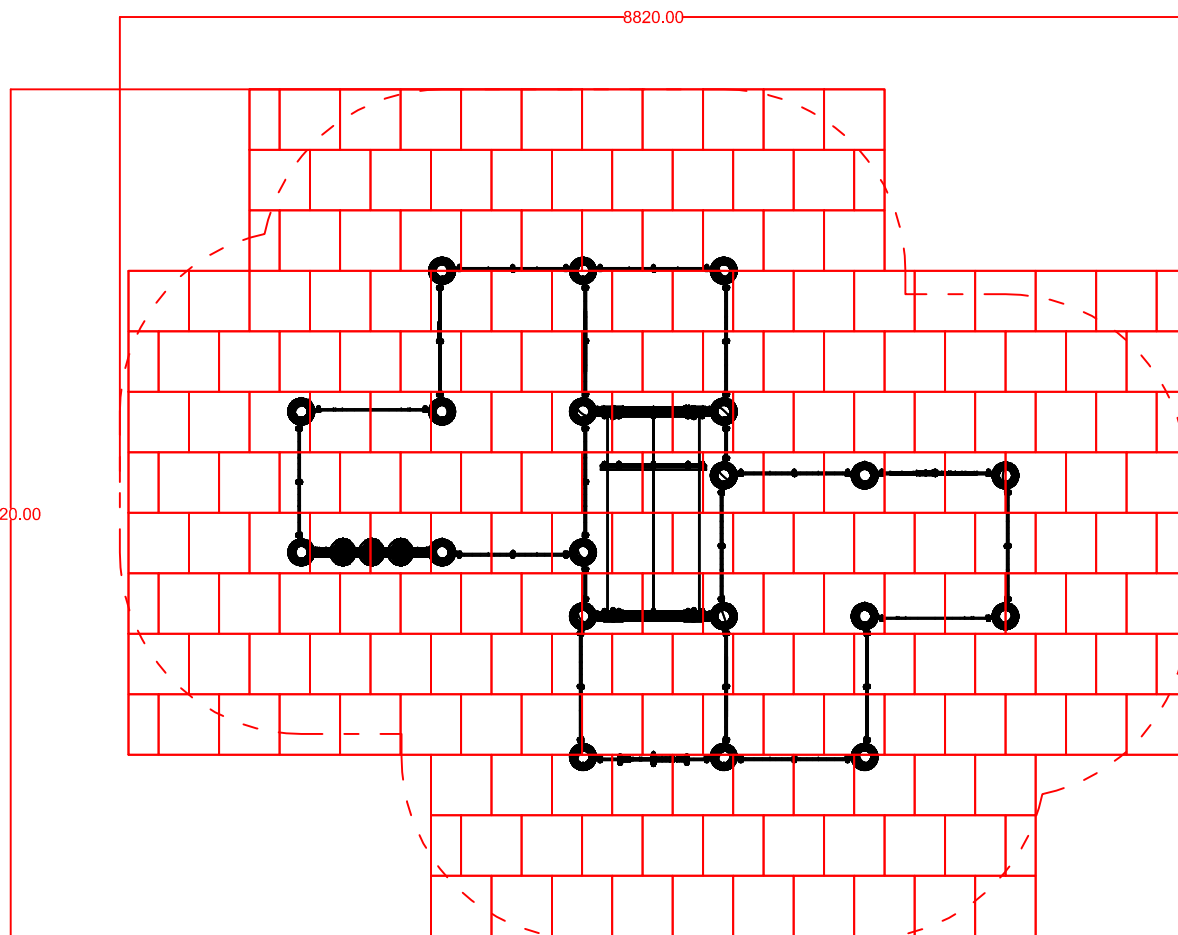

MACAGI SRL
BENESSERE BAMBINO

LABIRINTO MAGICO

658R

SCALA

ARTICOLO

CODICE ARTICOLO

NormeISO

Directories

AREA IMPATTO: 47.20 MQ

≠	± 1 mm	Riferim. TAV
∅	± 1 mm	
↔	± 2 mm	
Tolleranze Generali		

		LABIRINTO MAGICO: IMPATTO		658R	
Quant. Pezzi	Figura	Denominazione	Finitura	Codice	Rev.

1	13/12/2019			
Revisione	Data	Motivo	Redatto	Verific. e Approvato

File