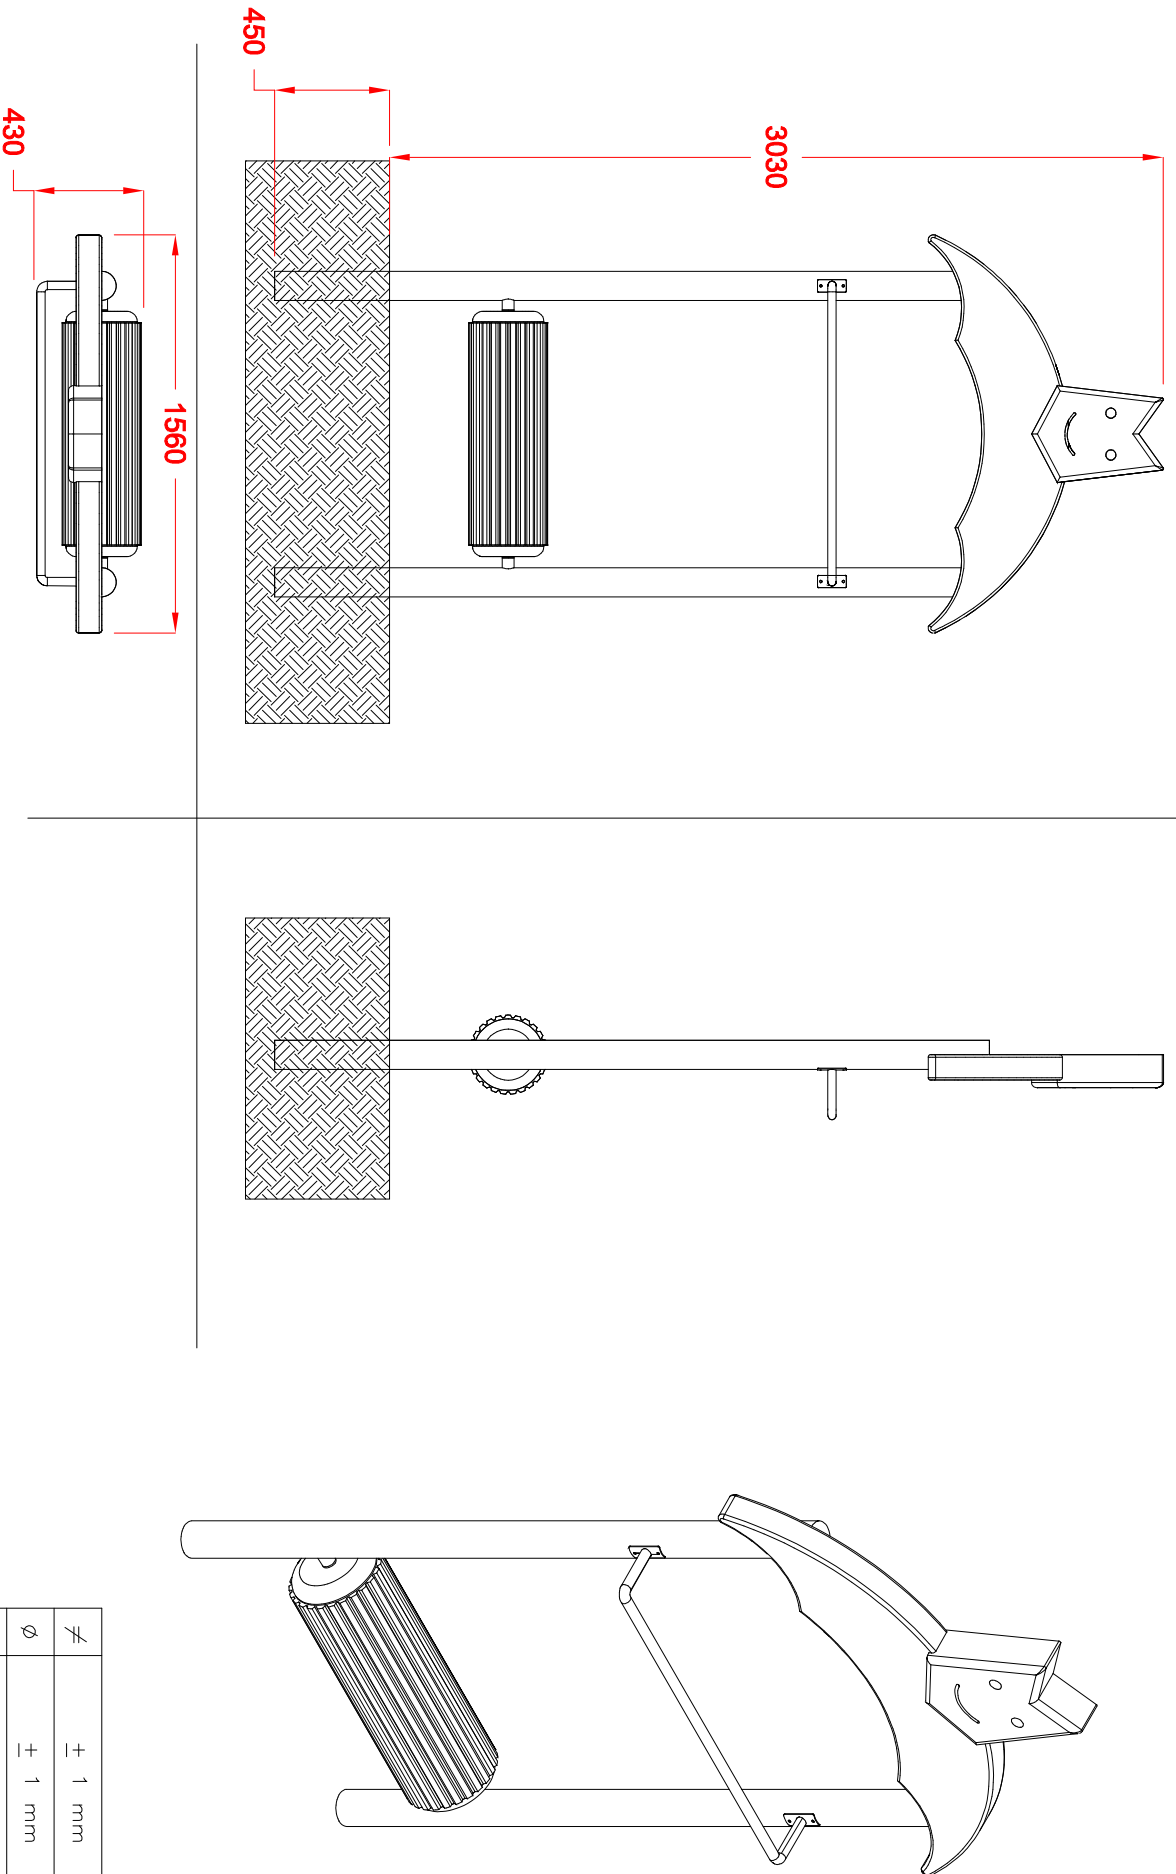

MACAGGI SRL  
BENESSERE BAMBINO

BATROLL  
ARTICOLO

657  
CODICE ARTICOLO

SCALA 1 : 30

1	1	Batroll: pianta e prospetti			
Quant. Pezzi	Figura	Denominazione	Finitura	Codice	Rev.
1	1			657	0

≠	± 1 mm
∅	± 1 mm
↔	± 2 mm
Tolleranze Generali	