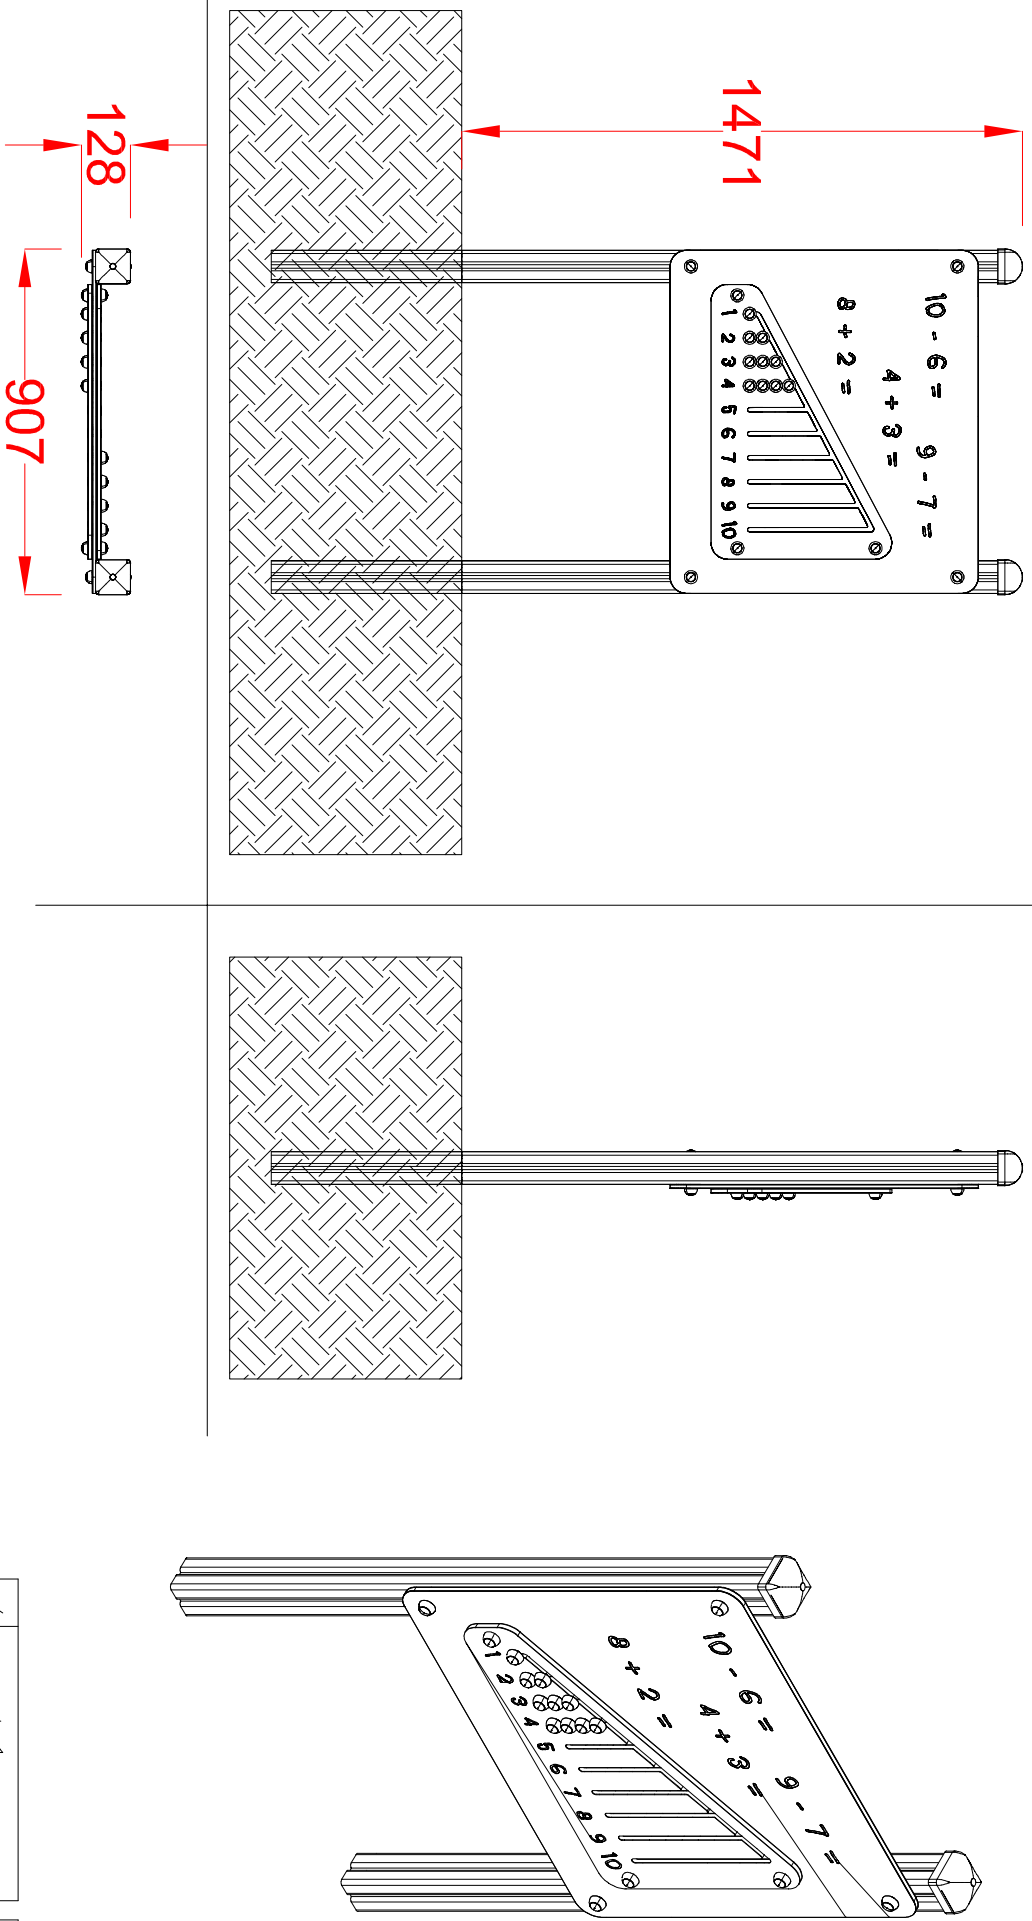

MACAGI S.r.l.
benessere bambino

GIOCO PALLOTTOLIERE

ARTICOLO

CODICE ARTICOLO

652 9I

SCALA 1 : 20

1	Quant. Pezzi	Figura	GIOCO PALLOTTOLIERE: Pianta e prospetti	Denominazione	Finitura	652 9I	Codice	Rev.
---	--------------	--------	---	---------------	----------	--------	--------	------

≠	± 1 mm
∅	± 1 mm
↔	± 2 mm

Tolleranze Generali

Riferim. TAV