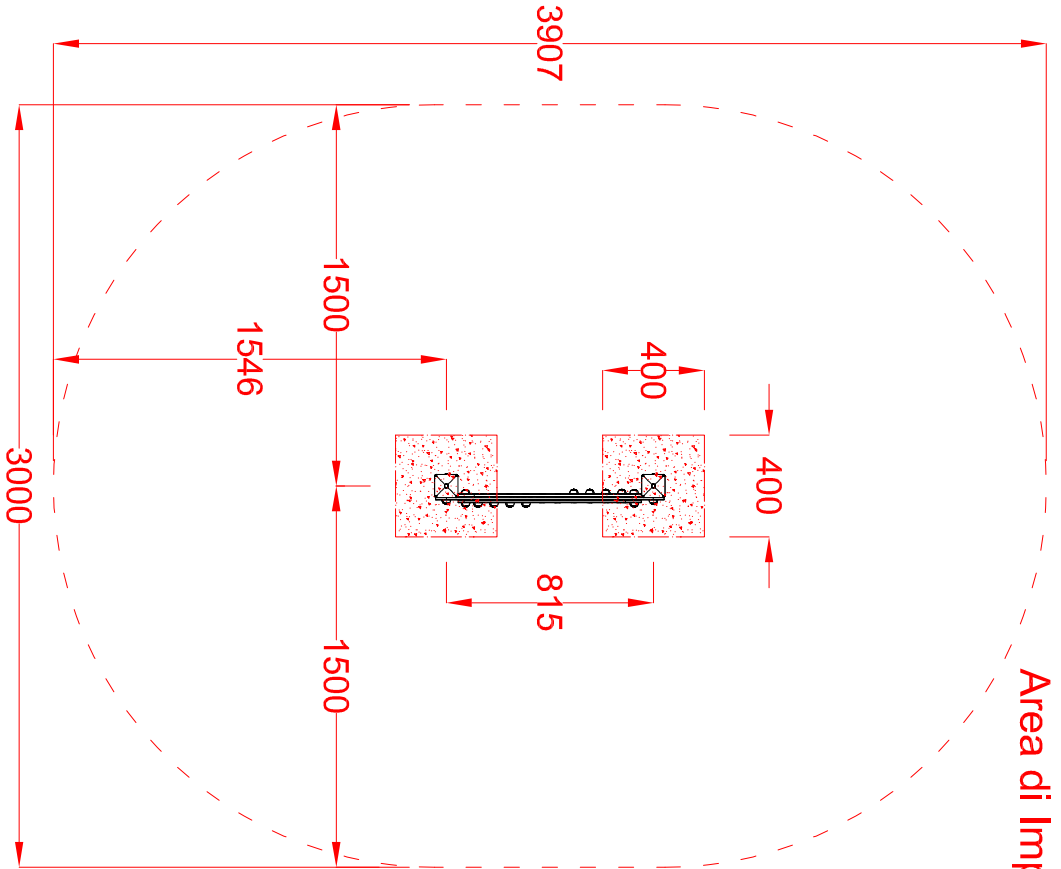

MACAGI s.r.l.
benessere bambino

GIOCO PALLOTTOLIERE

ARTICOLO

652 9I

CODICE ARTICOLO

SCALA 1 : 30

1	Quant. Pezzi	Figura	GIOCO PALLOTTOLIERE: Area di Impatto e Fondazioni	Denominazione	Finitura	652 9I	Rev.
---	--------------	--------	---------------------------------------------------	---------------	----------	--------	------

0	Revisione	06/02/2019	Data	Prima Emissione	Motivo	Cristian M.	Redatto
---	-----------	------------	------	-----------------	--------	-------------	---------

≠	± 1 mm
∅	± 1 mm
↔	± 2 mm
Tolleranze Generali	