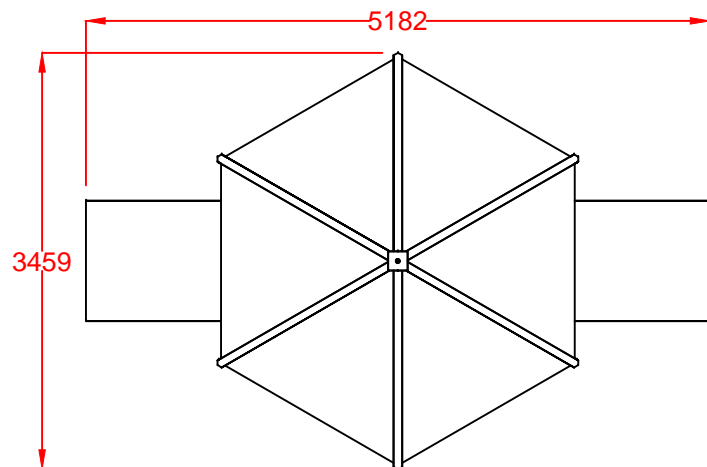

MACAGI srl
benessere bambino

CASSETTA MULTIGIOCO

648HM

SCALA 1 : 50

ARTICOLO

CODICE ARTICOLO

NormeISO

Directories

File 648HM_2D_Area Fondazioni_2019

≠	± 1 mm
∅	± 1 mm
↔	± 2 mm
Tolleranze Generali	

Riferim. TAV

1		CASSETTA MULTIGIOCO: Pianta e prospetti	Verniciato Acrilico	648HM	
Quant. Pezzi	Figura	Denominazione	Finitura	Codice	Rev.