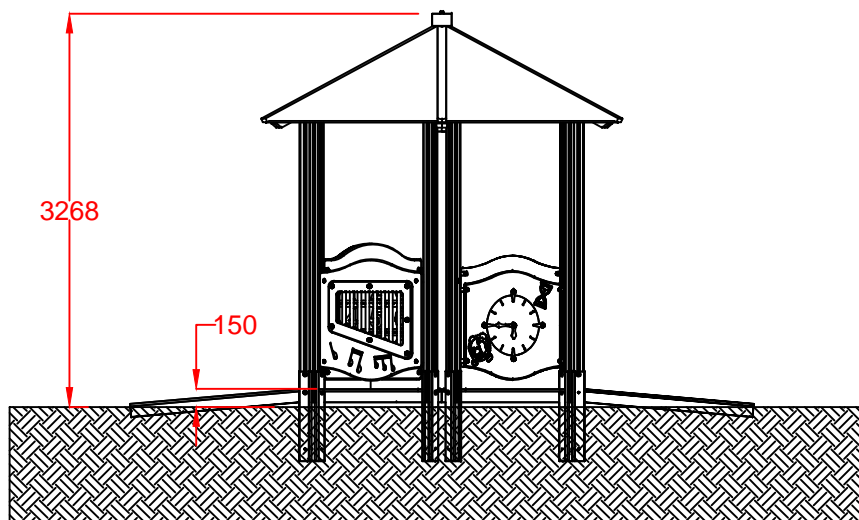

MACAGI srl
benessere bambino

CASSETTA MULTIGIOCO

648HM

SCALA 1 : 50

ARTICOLO

CODICE ARTICOLO

NormeISO

Directories

File 648HM_2D_Area Fondazioni_2019

≠	± 1 mm
∅	± 1 mm
↔	± 2 mm
Tolleranze Generali	

Riferim. TAV

1		CASSETTA MULTIGIOCO: Pianta e prospetti	Verniciato Acrilico	648HM	
Quant. Pezzi	Figura	Denominazione	Finitura	Codice	Rev.