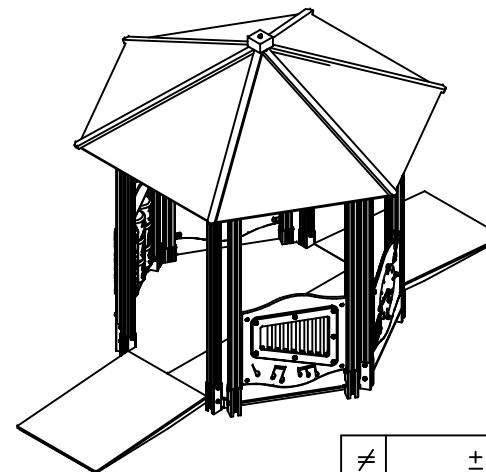

MACAGI srl
benessere bambino

CASSETTA MULTIGIOCO

648HM

SCALA 1 : 50

ARTICOLO

CODICE ARTICOLO

NormeISO

Directories

File 648HM_2D_Area Fondazioni_2019

≠	± 1 mm
∅	± 1 mm
↔	± 2 mm
Tolleranze Generali	

Riferim. TAV

1		CASSETTA MULTIGIOCO: Pianta e prospetti	Verniciato Acrilico	648HM	
Quant. Pezzi	Figura	Denominazione	Finitura	Codice	Rev.