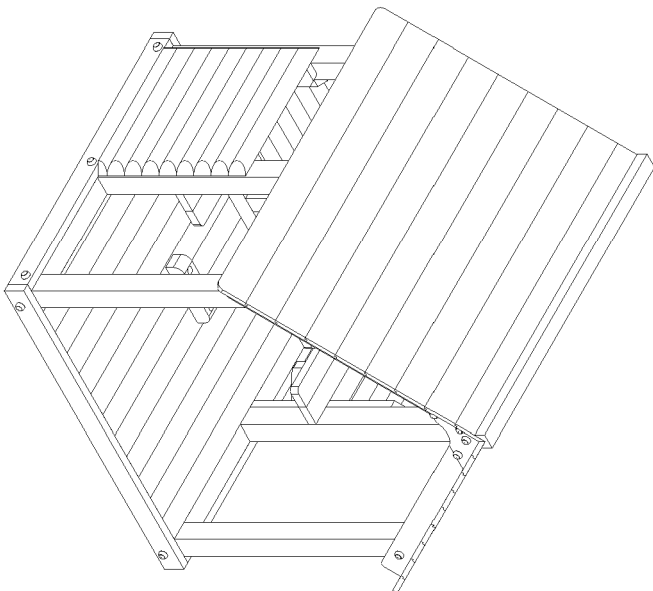

MACAGI SRL  
BENESSERE BAMBINO

CASSETTA RUSTICA : prospetti  
ARTICOLO

648  
CODICE ARTICOLO

SCALA 1:30

1	Quant. Pezzi	Figura	CASSETTA RUSTICA: legno trattato in autoclave e verniciato	Denominazione	VERNICIATA AGRILICO	Finitura	648	Codice	1	Rev.
---	--------------	--------	--	---------------	---------------------	----------	-----	--------	---	------