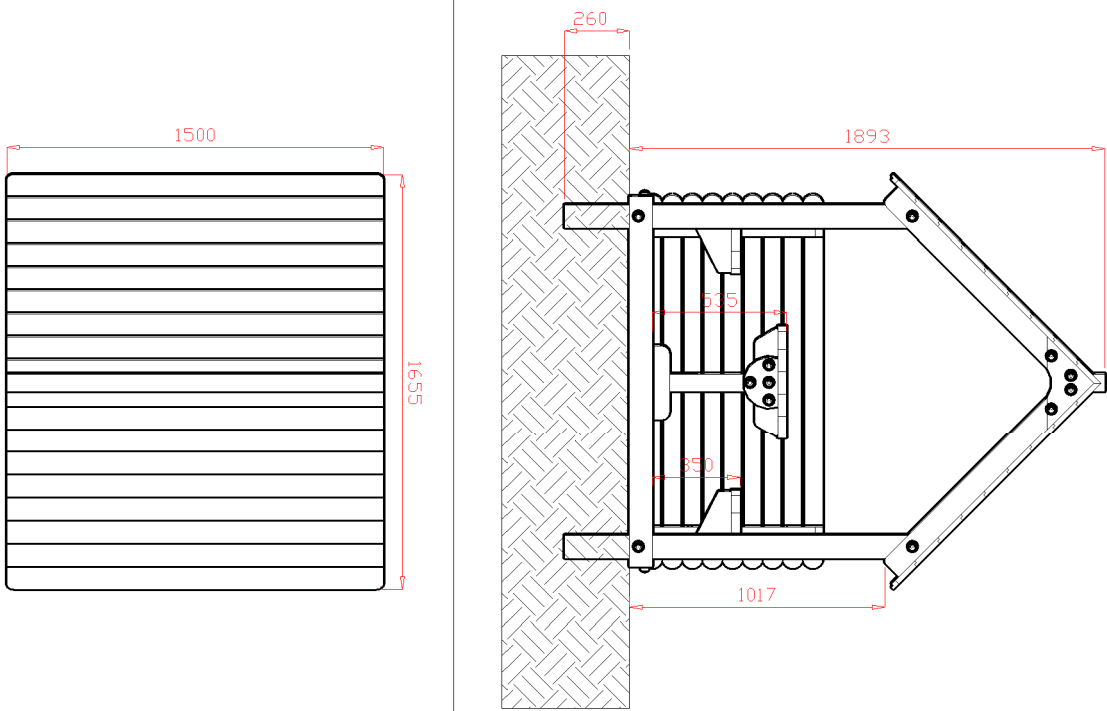

MACAGI SRL  
BENESSERE BAMBINO

CASSETTA RUSTICA : prospetti  
ARTICOLO

648  
CODICE ARTICOLO

SCALA 1:30

1	Quant. Pezzi	Figura	CASSETTA RUSTICA: legno trattato in autoclave e verniciato	Denominazione	VERNICIATA AGRILICO	Finitura	648	Codice	1	Rev.
---	--------------	--------	--	---------------	---------------------	----------	-----	--------	---	------

≠	± 1 mm
∅	± 1 mm
↔	± 2 mm

Tolleranze Generali

Riferim. TAV

1	Revisione	07/05/2013	Data	Revisione generale componenti	Motivo	Cristian Molini	Redatto	Verific. e Approvato
---	-----------	------------	------	-------------------------------	--------	-----------------	---------	----------------------