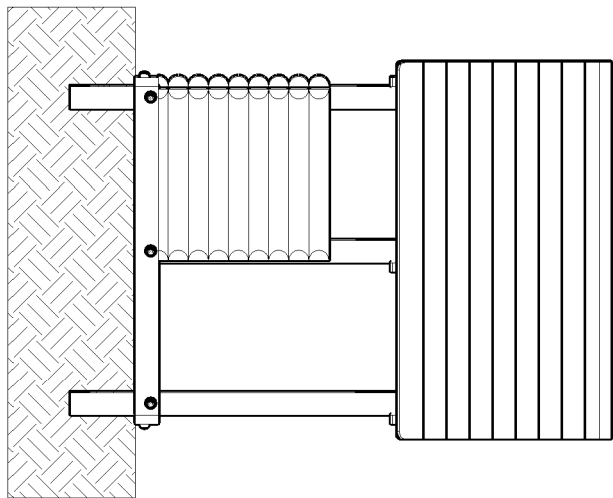

MACAGI SRL  
BENESSERE BAMBINO

CASSETTA RUSTICA : prospetti  
ARTICOLO

648  
CODICE ARTICOLO

SCALA 1:30

1	Quant. Pezzi	Figura	CASSETTA RUSTICA: legno trattato in autoclave e verniciato	Denominazione	VERNICIATA AGRILICO	Finitura	648	Codice	1	Rev.
---	--------------	--------	--	---------------	---------------------	----------	-----	--------	---	------

≠	± 1 mm
∅	± 1 mm
↔	± 2 mm

Tolleranze Generali

Riferim. TAV

1	Revisione	07/05/2013	Data	Revisione generale componenti	Motivo	Cristian Molini	Redatto	Verific. e Approvato
---	-----------	------------	------	-------------------------------	--------	-----------------	---------	----------------------