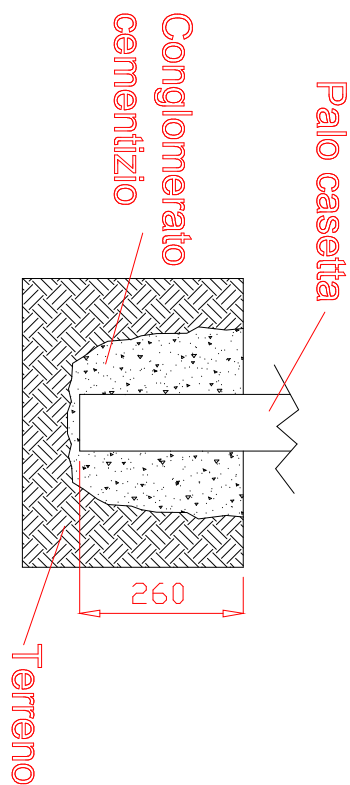

MACAGI SRL
BENESSERE BAMBINO

CASSETTA RUSTICA : Area di impatto – Fondazioni
ARTICOLO

648
CODICE ARTICOLO

SCALA 1:30

≠	± 1 mm
∅	± 1 mm
↔	± 2 mm

Tolleranze Generali

Riferim. TAV

1	Quant. Pezzi	Figura	CASSETTA RUSTICA: legno trattato in autoclave e verniciato	VERNICIATA ACRILICO	Finitura	648	Codice	1	Rev.
1	Revisione	07/05/2013	Data	Revisione generale componenti:		Motivo	Cristian Molini	Redatto	Verific. e Approvato