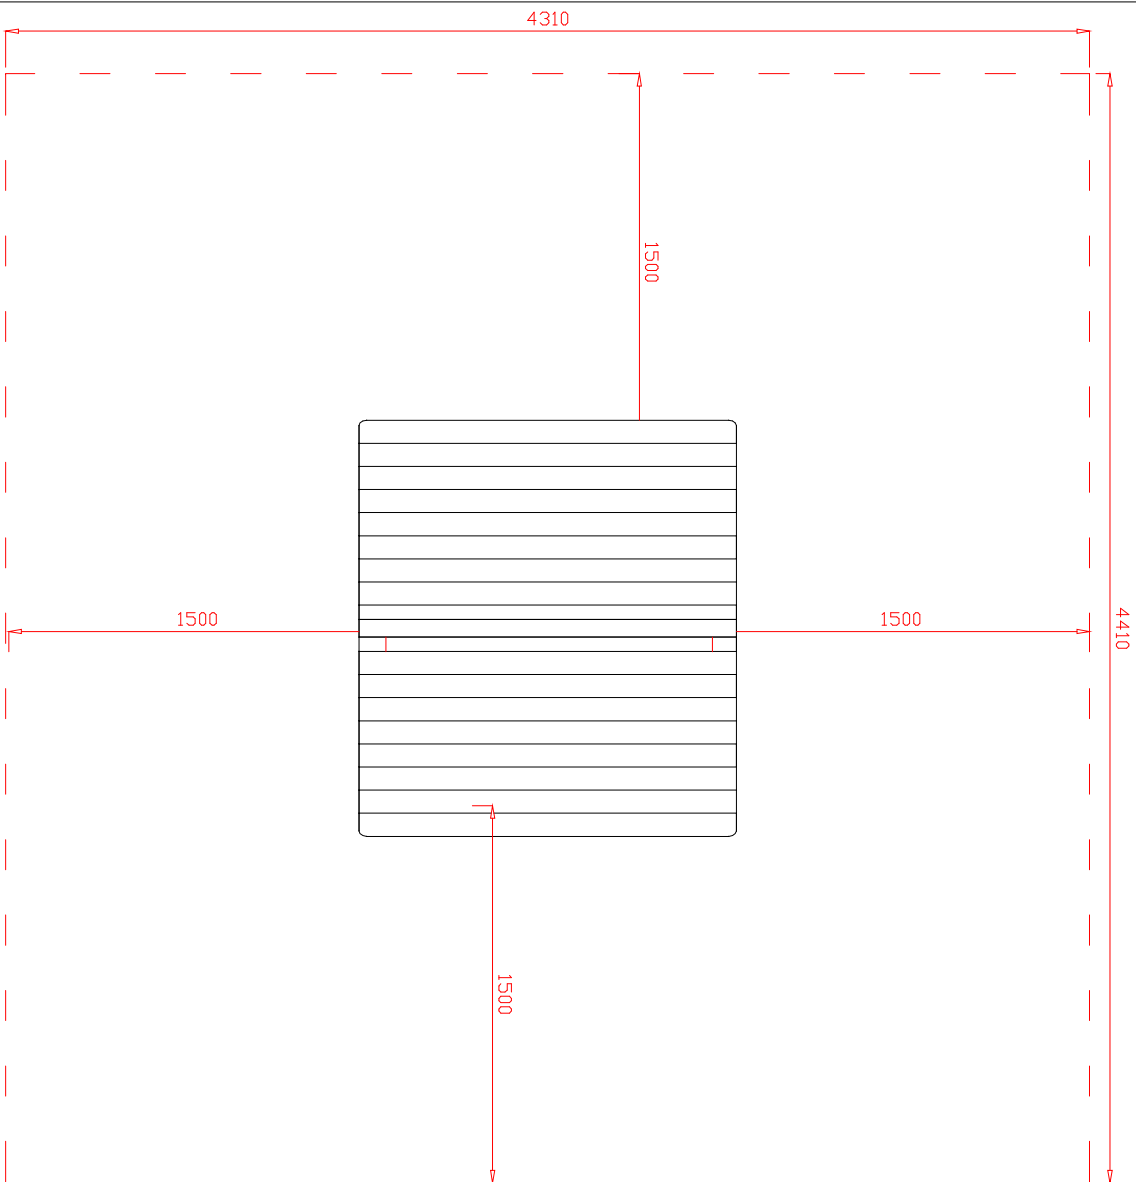

MACAGI SRL
BENESSERE BAMBINO

CASSETTA RUSTICA : Area di impatto – Fondazioni
ARTICOLO

648
CODICE ARTICOLO

SCALA 1:30

≠	± 1 mm
∅	± 1 mm
↔	± 2 mm

Tolleranze Generali

Riferim. TAV

1	Quant. Pezzi	Figura	CASSETTA RUSTICA: legno trattato in autoclave e verniciato	VERNICIATA ACRILICO	Finitura	648	Codice	1	Rev.
1	Revisione	07/05/2013	Data	Revisione generale componenti:		Motivo	Cristian Molini	Redatto	Verific. e Approvato