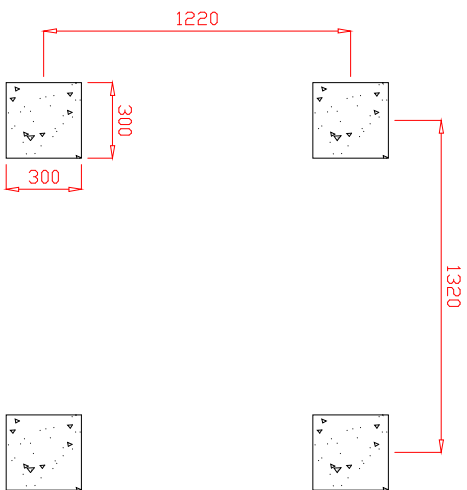

MACAGI SRL
BENESSERE BAMBINO

CASSETTA RUSTICA : Area di impatto – Fondazioni
ARTICOLO

648
CODICE ARTICOLO

SCALA 1:30

≠	± 1 mm
∅	± 1 mm
↔	± 2 mm

Tolleranze Generali

Riferim. TAV

1	Quant. Pezzi	Figura	CASSETTA RUSTICA: legno trattato in autoclave e verniciato	VERNICIATA ACRILICO	Finitura	648	Codice	1	Rev.
1	Revisione	07/05/2013	Data	Revisione generale componenti:		Motivo	Cristian Molini	Redatto	Verific. e Approvato