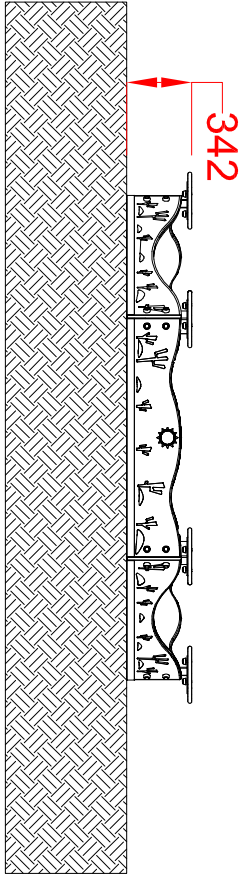

MACAGI SRI
benessere bambino

SABBIERA ESAGONALE
ARTICOLO

638EX
CODICE ARTICOLO

SCALA 1 : 40

Quant. Pezzi	Figura	SABBIERA ESAGONALE: Pianta e prospetti	Verniciato Acrilico	Finitura	Codice	Rev.
1					638EX	
Denominazione						

≠	± 1 mm
∅	± 1 mm
↔	± 2 mm
Tolleranze Generali	

Riferim. TAV

Revisione	17/10/2019	Data
0		

Prima Emissione	Motivo

Redatto	Cristian M.

Verific. e Approvato