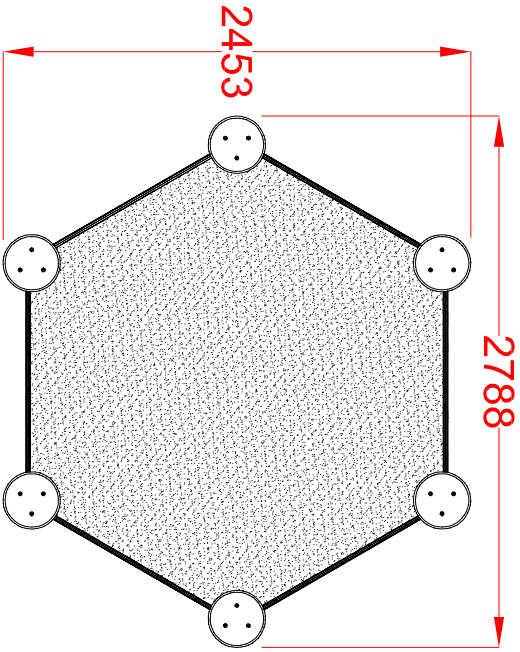

MACAGI SRI
benessere bambino

SABBIERA ESAGONALE
ARTICOLO

638EX
CODICE ARTICOLO

SCALA 1 : 40

Quant. Pezzi	Figura	SABBIERA ESAGONALE: Pianta e prospetti	Verniciato Acrilico	Finitura	Codice	Rev.
1					638EX	
Denominazione						

≠	± 1 mm
∅	± 1 mm
↔	± 2 mm
Tolleranze Generali	

Riferim. TAV

Revisione	17/10/2019	Data
0		

Prima Emissione	Motivo

Redatto	Cristian M.

Verific. e Approvato