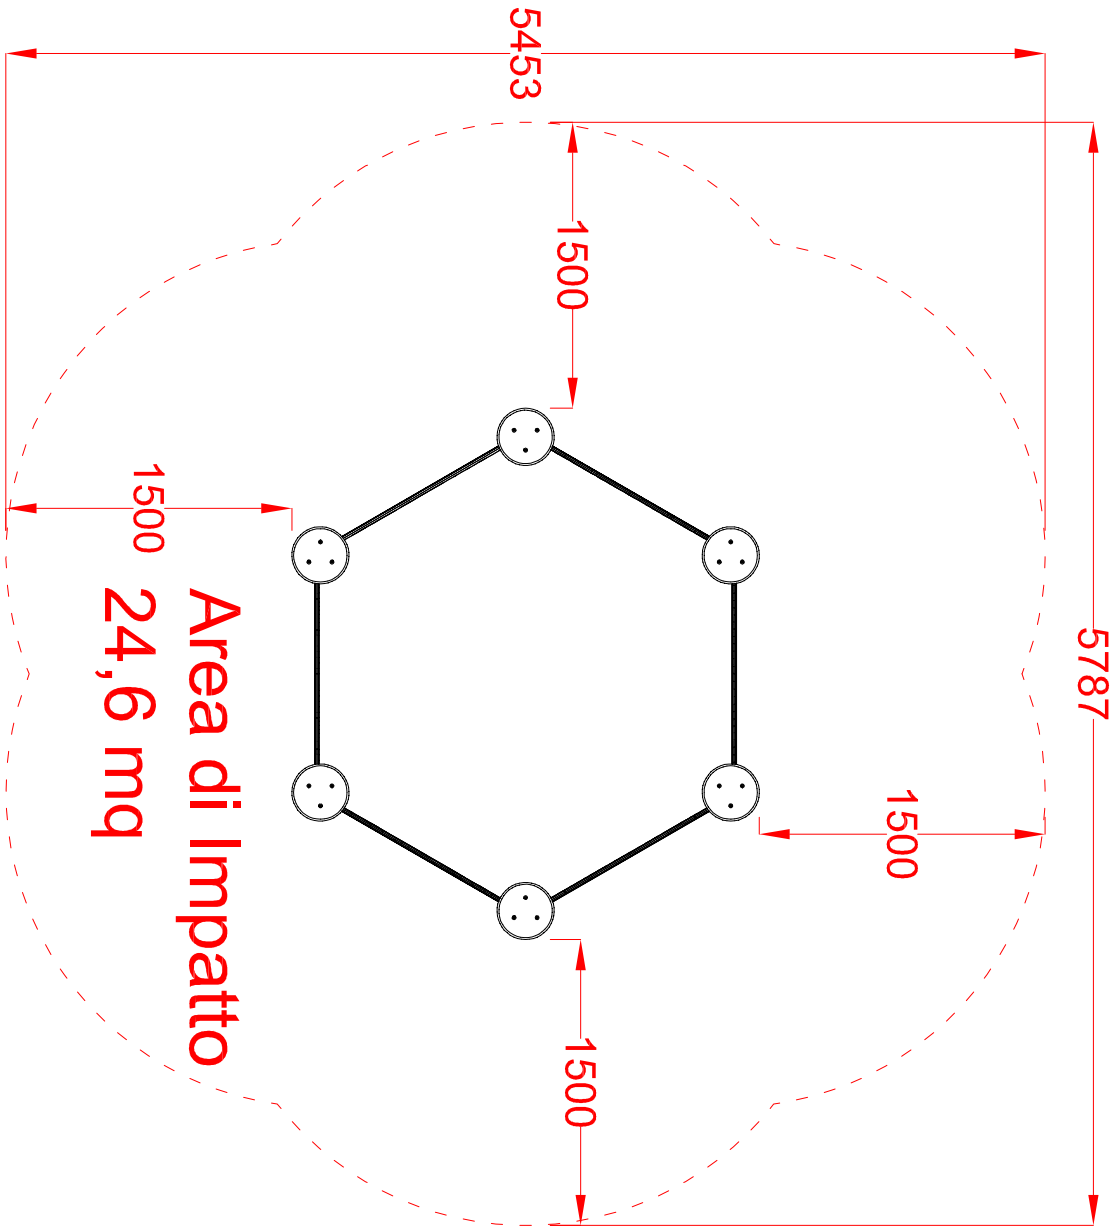

MACAGI s.r.l.
benessere bambino

SABBIERA ESAGONALE
ARTICOLO

638EX
CODICE ARTICOLO

SCALA 1 : 40

1	Quant. Pezzi	Figura	SABBIERA ESAGONALE: Pianta e prospetti	Denominazione	Verniciato Acrilico	Finitura	638EX	Codice	Rev.
0	Revisione	17/10/2019	Data	Prima Emissione	Motivo	Cristian M.	Redatto	Verific. e Approvato	

≠	± 1 mm
∅	± 1 mm
↔	± 2 mm
Tolleranze Generali	

Riferim. TAV