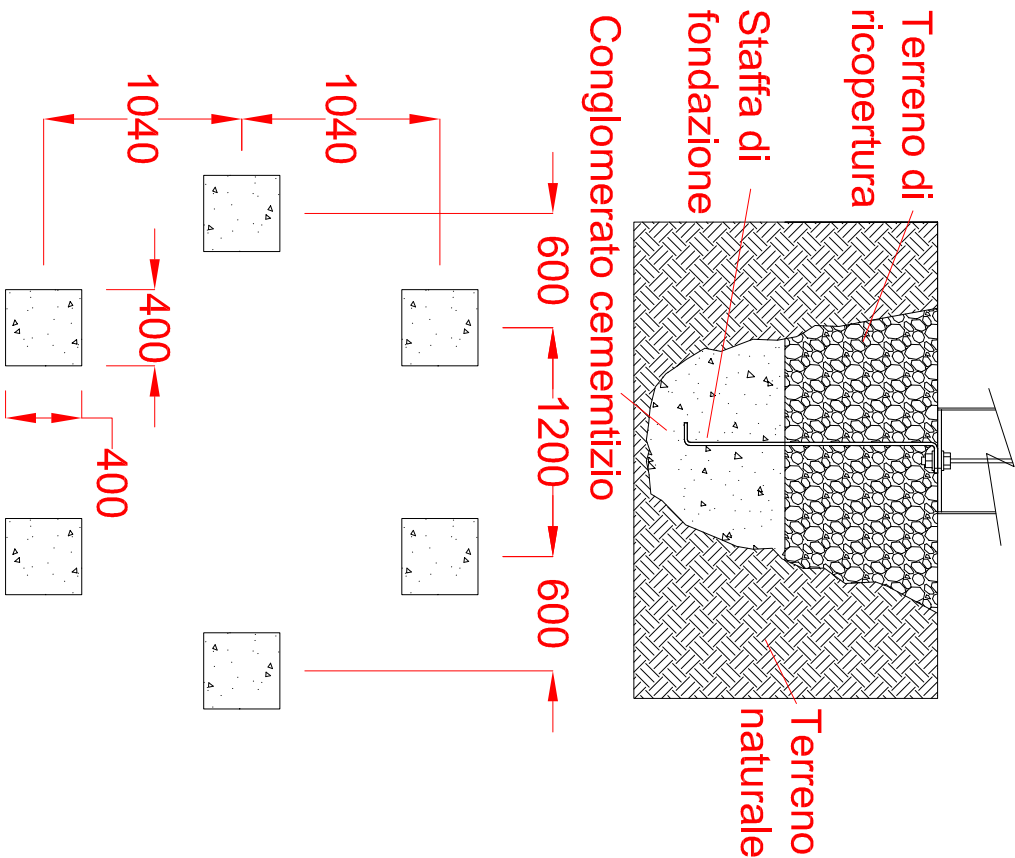

MACAGI s.r.l.
benessere bambino

SABBIERA ESAGONALE
ARTICOLO

638EX
CODICE ARTICOLO

SCALA 1 : 40

1	Quant. Pezzi	Figura	SABBIERA ESAGONALE: Pianta e prospetti	Denominazione	Verniciato Acrilico	Finitura	638EX	Codice	Rev.
0	Revisione	17/10/2019	Data	Prima Emissione	Motivo	Cristian M.	Redatto	Verific. e Approvato	

≠	± 1 mm
∅	± 1 mm
↔	± 2 mm
Tolleranze Generali	

Riferim. TAV