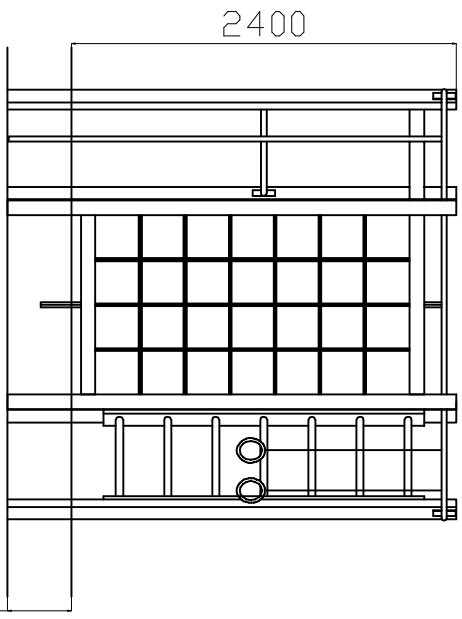

MACAGNI SRL
BENESSERE BAMBINO

PALESTRA HEXAGON
ARTICOLO

622
CODICE ARTICOLO

Scala 1 : 40

Quant. Pezzi	1	MINI PALESTRA CON SPALLIERA - RETE DI ARAMPICATA - FUNE - ANELLI GINNICI - BARRA DI SOLLEVAMENTO - PERTICA	Denominazione	Finitura	Codice	Rev.	Tolleranze Generali	RITAV
1	1				622	0	± 1 cm	
Revisione	0	26 / 04 / 00	PRIMA EMISSIONE	Motivo	Redatto	Verific. e Approvato		