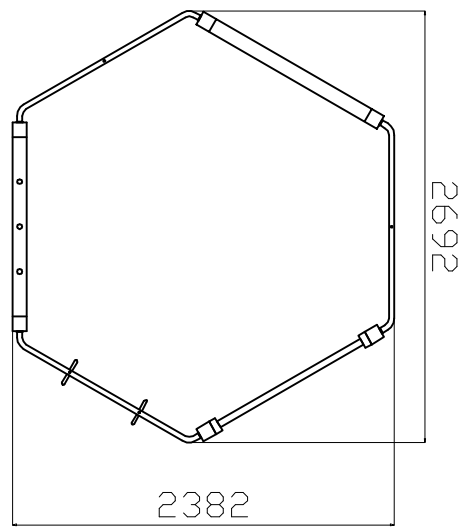

MACAGNI SRL
BENESSERE BAMBINO

PALESTRA HEXAGON
ARTICOLO

622
CODICE ARTICOLO

Scala 1 : 40

Quant. Pezzi	1	MINI PALESTRA CON SPALLIERA - RETE DI ARAMPICATA - FUNE - ANELLI GINNICI - BARRA DI SOLLEVAMENTO - PERTICA	Denominazione	Finitura	Codice	Rev.	Tolleranze Generali	RITAV
1	1				622	0	± 1 cm	
Revisione	0	26 / 04 / 00	PRIMA EMISSIONE	Motivo	Redatto	Verific. e Approvato		